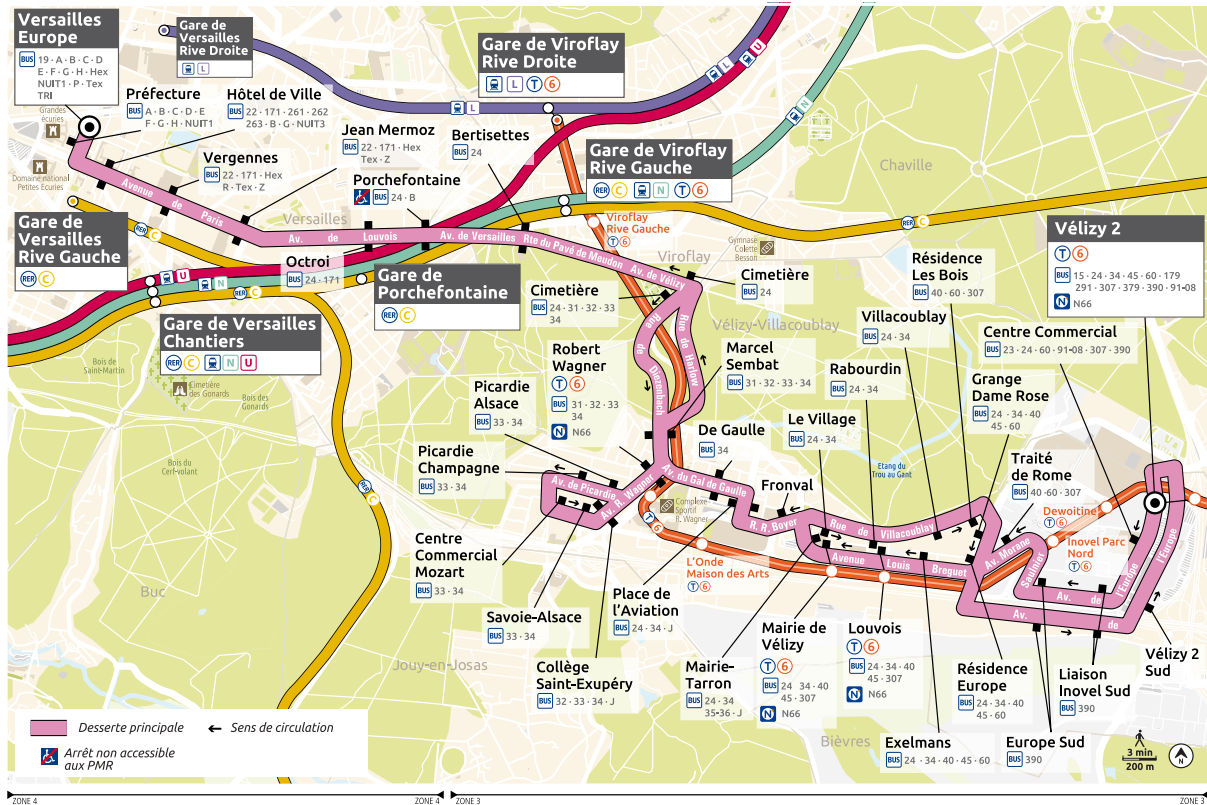

Contact
PHEBUS

01 39 20 16 20
Phebus.tm.fr

Phébus - Keolis Versailles
12, avenue du Général de Gaulle
BP 146 - 78001 Versailles

Horaires valables à compter du lundi 11 mars 2019

Lundi au vendredi

VERSAILLES	Europe	6:15	6:45	7:15	7:30	7:45	8:00	8:15	8:30	9:00	9:30	10:00	10:30
	Préfecture	6:16	6:46	7:16	7:31	7:46	8:01	8:16	8:31	9:01	9:31	10:01	10:31
	Hôtel de Ville	6:16	6:46	7:16	7:31	7:47	8:02	8:17	8:32	9:02	9:31	10:01	10:31
	Vergennes	6:18	6:48	7:18	7:33	7:48	8:04	8:19	8:34	9:03	9:33	10:03	10:33
	Jean Mermoz	6:19	6:49	7:20	7:35	7:50	8:06	8:21	8:36	9:05	9:35	10:05	10:35
	Octroi	6:21	6:51	7:22	7:37	7:53	8:08	8:23	8:38	9:08	9:37	10:07	10:37
	Porchefontaine	6:23	6:53	7:24	7:39	7:55	8:11	8:26	8:41	9:10	9:39	10:09	10:39
VIROFLAY	Bertissettes	6:24	6:54	7:25	7:40	7:56	8:12	8:27	8:42	9:11	9:40	10:10	10:40
	Cimetière	6:26	6:56	7:27	7:42	7:58	8:14	8:29	8:44	9:13	9:42	10:12	10:41
VÉLIZY-VILLACOUBLAY	Marcel Sembat	6:28	6:58	7:29	7:44	8:00	8:17	8:32	8:47	9:15	9:44	10:14	10:43
	Robert Wagner	6:29	6:59	7:30	7:45	8:01	8:18	8:33	8:48	9:16	9:45	10:15	10:44
	Picardie-Alsace	6:29	7:00	7:31	7:46	8:02	8:19	8:34	8:49	9:17	9:46	10:16	10:45
	Picardie-Champagne	6:30	7:01	7:32	7:47	8:03	8:20	8:35	8:50	9:18	9:47	10:17	10:46
	Centre Commercial Mozart	6:31	7:02	7:33	7:48	8:04	8:21	8:36	8:51	9:19	9:48	10:18	10:47
	Savoie-Alsace	6:32	7:03	7:35	7:50	8:06	8:23	8:38	8:52	9:20	9:49	10:19	10:48
	Collège Saint-Exupéry	6:32	7:03	7:35	7:50	8:06	8:23	8:38	8:52	9:20	9:49	10:19	10:48
	Robert Wagner	6:34	7:05	7:37	7:52	8:08	8:25	8:40	8:54	9:22	9:51	10:21	10:50
	De Gaulle	6:35	7:06	7:38	7:53	8:09	8:26	8:41	8:55	9:23	9:52	10:22	10:51
	Place de l'aviation	6:36	7:07	7:39	7:54	8:11	8:28	8:43	8:57	9:25	9:53	10:23	10:52
	Le Village	6:38	7:09	7:41	7:56	8:13	8:30	8:45	8:59	9:27	9:55	10:25	10:54
	Rabourdin	6:38	7:09	7:41	7:56	8:13	8:30	8:45	8:59	9:27	9:55	10:25	10:54
	Villacoublay	6:40	7:11	7:43	7:58	8:15	8:32	8:47	9:01	9:29	9:57	10:27	10:56
	Résidence Les Bois	6:40	7:11	7:43	7:58	8:16	8:33	8:48	9:02	9:29	9:57	10:27	10:56
	Grange Dame Rose	6:41	7:12	7:44	7:59	8:16	8:33	8:48	9:02	9:30	9:58	10:28	10:57
	Résidence Europe	6:41	7:12	7:44	7:59	8:17	8:34	8:49	9:03	9:30	9:58	10:28	10:57
	Europe Sud	6:42	7:14	7:46	8:01	8:19	8:36	8:51	9:05	9:32	10:00	10:30	10:58
Liaison Inovel Sud	6:44	7:16	7:48	8:03	8:21	8:38	8:53	9:07	9:34	10:02	10:32	11:00	
Vélizy 2 Sud	6:45	7:16	7:48	8:03	8:21	8:38	8:53	9:07	9:34	10:02	10:32	11:01	
Vélizy 2	6:48	7:20	7:52	8:07	8:25	8:42	8:57	9:11	9:38	10:06	10:36	11:04	