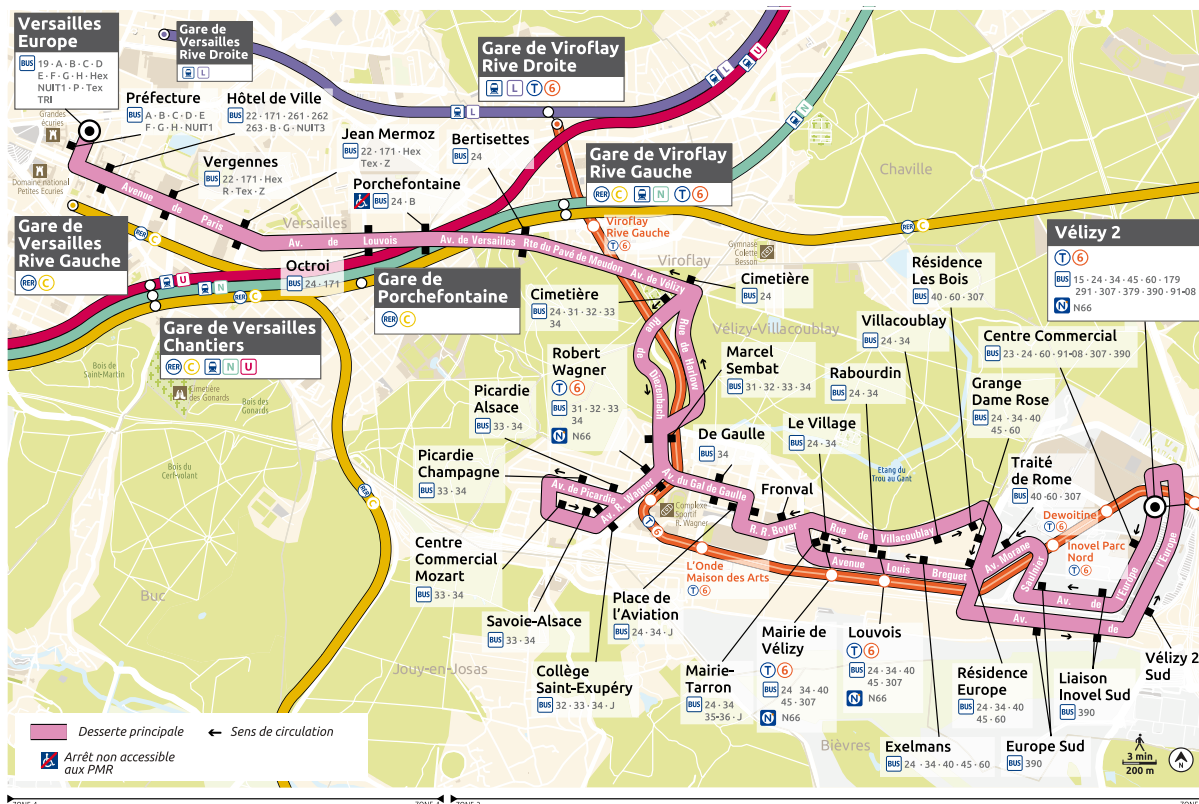

Horaires valables à compter du lundi 11 mars 2019

Lundi au vendredi

VÉLIZY-VILLACOUBLAY	Vélizy 2	5:30	6:00	6:30	6:54	6:54	7:15	7:30	7:45	8:00
	Centre Commercial	5:32	6:02	6:32	6:56	6:56	7:17	7:32	7:47	8:02
	Liaison Inovel Sud	5:33	6:03	6:33	6:57	6:57	7:18	7:33	7:48	8:03
	Europe Sud	5:34	6:04	6:34	6:58	6:58	7:19	7:34	7:49	8:04
	Traité de Rome	5:35	6:05	6:35	6:59	6:59	7:20	7:36	7:51	8:06
	Exelmans	5:36	6:06	6:36	7:00	7:00	7:21	7:37	7:52	8:07
	Louvois	5:36	6:06	6:36	7:00	7:00	7:21	7:38	7:53	8:08
	Mairie de Vélizy	5:37	6:07	6:37	7:01	7:01	7:22	7:39	7:54	8:09
	Mairie-Tarron	5:37	6:07	6:37	7:02	7:02	7:23	7:40	7:55	8:10
	Fronval	5:38	6:08	6:38	7:02	7:02	7:23	7:40	7:55	8:10
	Place de l'aviation	5:40	6:10	6:40	7:04	7:04	7:25	7:42	7:57	8:12
	De Gaulle	5:41	6:11	6:41	7:06	7:06	7:27	7:44	7:59	8:14
	Robert Wagner	5:42	6:12	6:42	7:07	7:07	7:28	7:45	8:00	8:15
	Picardie-Alsace	5:43	6:13	6:43	7:08	7:08	7:29	7:46	8:01	8:16
	Picardie-Champagne	5:44	6:14	6:44	7:09	7:09	7:31	7:48	8:03	8:18
	Centre Commercial Mozart	5:45	6:15	6:45	7:10	7:10	7:32	7:49	8:04	8:19
	Savoie-Alsace	5:46	6:16	6:47	7:12	7:12	7:34	7:51	8:06	8:21
	Collège Saint-Exupéry	5:46	6:16	6:47	7:12	7:12	7:34	7:51	8:06	8:21
	Robert Wagner	5:48	6:18	6:49	7:14	7:14	7:36	7:53	8:08	8:23
	Marcel Sembat	5:49	6:19	6:50	7:15	7:15	7:37	7:54	8:09	8:24
VIROFLAY	Cimetière	5:51	6:21	6:52	7:17	7:17	7:39	7:56	8:11	8:26
	Bertisettes	5:53	6:23	6:54	7:19	7:19	7:42	7:59	8:14	8:29
VERSAILLES	Porchefontaine	5:54	6:24	6:55	7:20	7:20	7:43	8:00	8:15	8:30
	Octroi	5:55	6:25	6:56	7:22	7:22	7:45	8:02	8:17	8:32
	Jean Mermoz	5:57	6:27	6:58	7:23	7:23	7:46	8:03	8:18	8:33
	Vergennes	5:58	6:28	6:59	7:25	7:25	7:48	8:05	8:20	8:35
	Hôtel de Ville	5:59	6:29	7:00	7:26	7:26	7:49	8:06	8:21	8:36
	Europe	6:01	6:31	7:02	7:28	7:28	7:51	8:08	8:23	8:38