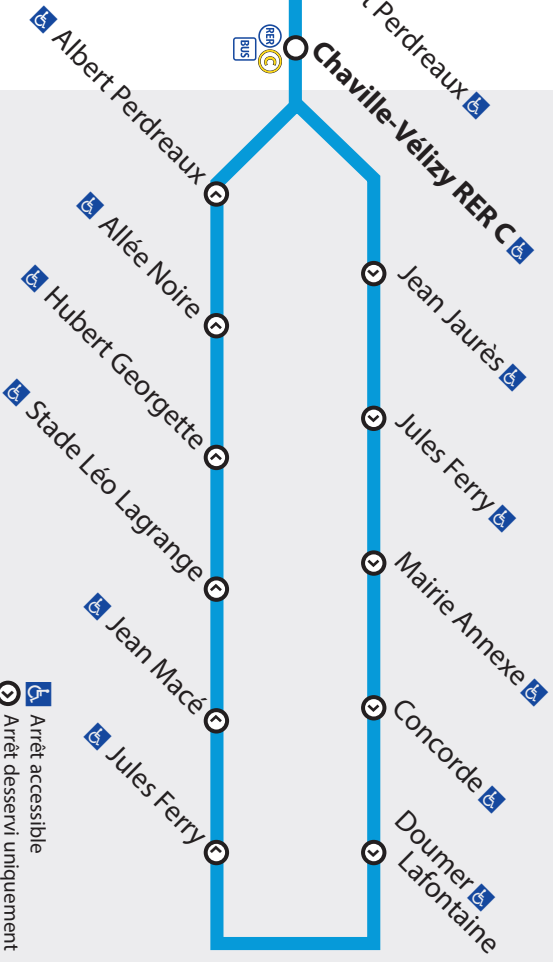

Faites signe au conducteur pour obtenir l'arrêt de votre bus.

**31**
Vélizy-Villacoublay Robert Wagner (T6) → Viroflay Gare de Chaville-Vélizy (RER C)
→ Vélizy-Villacoublay Robert Wagner (T6)
Samedi - Pas de service le dimanche et les jours fériés

Faites signe au conducteur pour obtenir l'arrêt de votre bus.

Vélizy-Villacoublay Robert Wagner T 6

31

↔ Viroflay Chaville-Vélizy RER C ↔

Vélizy-Villacoublay Robert Wagner T 6

Vélizy-Villacoublay

Viroflay

Vélizy-Villacoublay

1 Voyage = 1 ticket +
Zone tarifaire - Zone 3

Arrêt accessible
 Arrêt desservi uniquement dans un seul sens