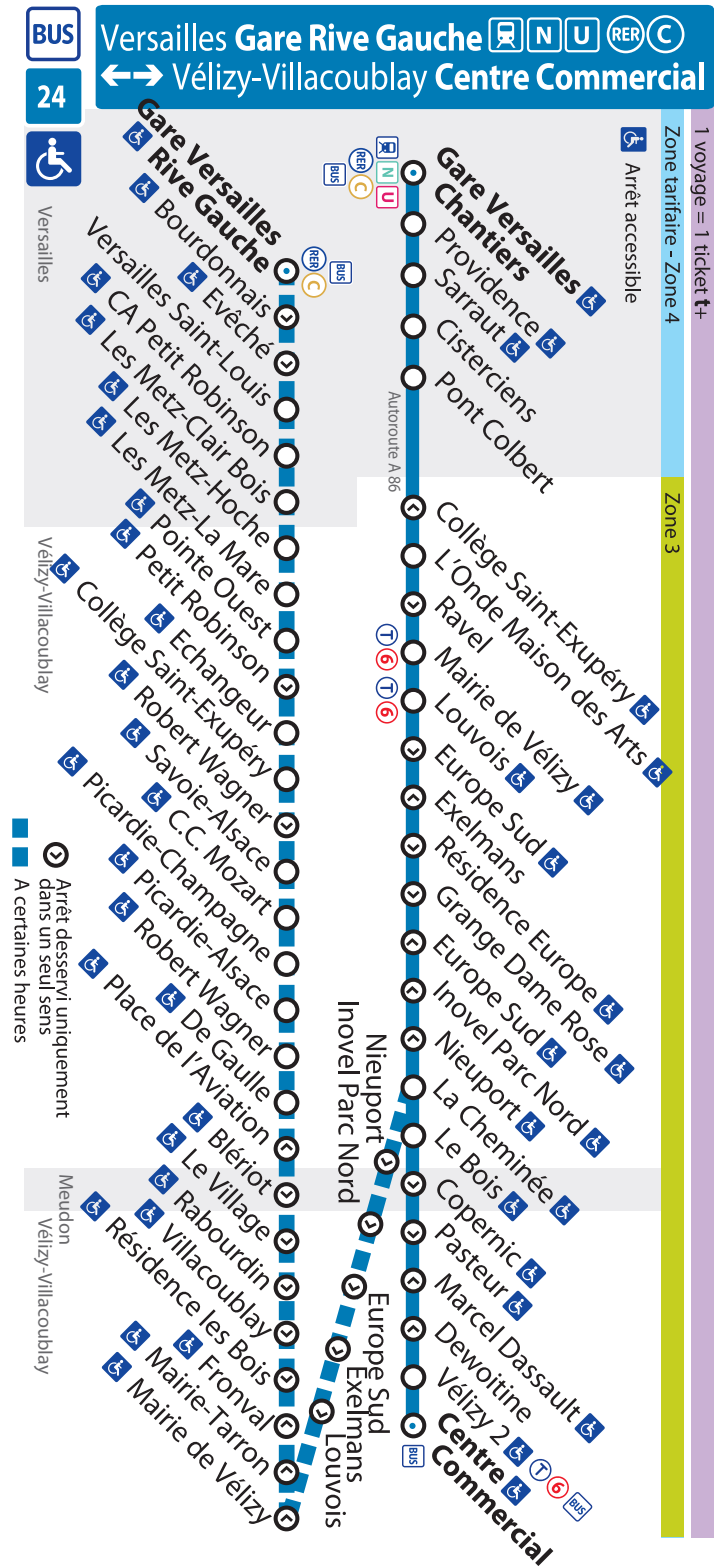

BUS

Versailles Gare Versailles

Rive Gauche

24

→ Vélizy-Villacoublay Centre Commercial

BUS

Vélizy-Villacoublay

Centre Commercial

24

→ Versailles Gare Versailles Rive Gauche

Lundi au vendredi - Desserte des établissements scolaires de Versailles

Vélizy-Villacoublay	Centre Commercial
	Vélizy 2
	Dewoitine
	Marcel Dassault
	Le Bois
	La Cheminée
	Nieuport
	Inovel Parc Nord
	Europe Sud
	Exelmans
	Louvois
	Mairie de Vélizy
	Mairie-Tarron
	Fronval
	Place de l'aviation
	De Gaulle
	Robert Wagner
	Picardie-Alsace
	Picardie-Champagne
	Centre Commercial Mozart
	Savoie-Alsace
	Collège Saint-Exupéry
Jouy-en-Josas	Echangeur
	Pointe Ouest
	Les Metz - La Mare
	Les Metz - Hoche
	Les Metz - Clair-Bois
	Centre d'Affaires Petit Robinson
	Petit Robinson
Versailles	Versailles Saint-Louis
	Gare Versailles Rive Gauche

Notes à consulter : Pas de service le samedi, dimanche et jours fériés. Ces horaires sont donnés à titre indicatif et les conducteurs Phébus s'efforcent de les respecter.

Notes à consulter : Pas de service le samedi, dimanche et jours fériés. Ces horaires sont donnés à titre indicatif et les conducteurs Phébus s'efforcent de les respecter.

Lundi au vendredi - Desserte des établissements scolaires de Versailles

Versailles	Gare Versailles Rive Gauche	17.09
	Bourdonnais	17.11
	Evêché	17.13
Jouy-en-Josas	Centre d'Affaires Petit Robinson	17.26
	Les Metz - Clair-Bois	17.27
	Les Metz - Hoche	17.28
	Les Metz - La Mare	17.29
	Pointe Ouest	17.35
	Echangeur	17.36
Vélizy-Villacoublay	Collège Saint-Exupéry	17.38
	Robert Wagner	17.40
	Picardie-Alsace	17.41
	Picardie-Champagne	17.43
	Centre Commercial Mozart	17.44
	Savoie-Alsace	17.46
	Robert Wagner	17.49
	De Gaulle	17.49
	Blériot	17.52
	Le Village	17.54
	Rabourdin	17.54
	Villacoublay	17.56
	Résidence Les Bois	17.57
	La Cheminée	17.58
	Le Bois	17.58
Meudon	Copernic	17.59
	Pasteur	18.00
Vélizy-Villacoublay	Vélizy 2	18.02
	Centre Commercial	18.05

Notes à consulter : Pas de service le samedi, dimanche et jours fériés. Ces horaires sont donnés à titre indicatif et les conducteurs Phébus s'efforcent de les respecter.