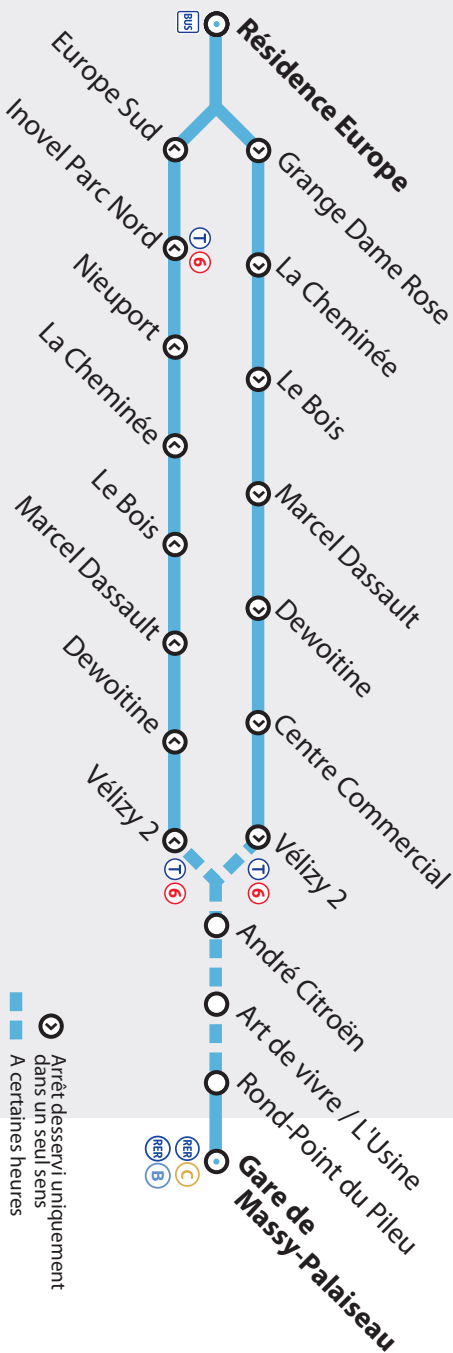

Express 60

Vélizy-Villacoublay Résidence Europe

→ Massy Gare de Massy-Palaiseau (RER) (B) (RER) (C)

Samedi - Pas de service le samedi 15 août 2015

Vélizy-Villacoublay	Résidence Europe	5.40	6.10	6.40	7.10	7.40	8.10	8.40	9.10	9.40	10.10	10.40	11.10	11.40	12.10	12.40	13.10	13.40
	Grange Dame Rose	5.40	6.10	6.40	7.10	7.40	8.10	8.40	9.10	9.40	10.10	10.40	11.10	11.40	12.10	12.40	13.10	13.40
	La Cheminée	5.41	6.11	6.41	7.11	7.41	8.11	8.41	9.11	9.41	10.11	10.41	11.11	11.41	12.11	12.41	13.11	13.41
	Le Bois	5.41	6.11	6.41	7.11	7.41	8.11	8.41	9.11	9.41	10.11	10.41	11.11	11.41	12.11	12.41	13.11	13.41
	Marcel Dassault	5.42	6.12	6.42	7.12	7.42	8.12	8.42	9.12	9.42	10.12	10.42	11.12	11.42	12.12	12.42	13.12	13.42
	Dewoitine	5.43	6.13	6.43	7.13	7.43	8.13	8.43	9.13	9.43	10.13	10.43	11.13	11.43	12.13	12.43	13.13	13.43
	Centre Commercial	5.47	6.17	6.47	7.17	7.47	8.17	8.47	9.17	9.47	10.17	10.47	11.17	11.47	12.17	12.47	13.17	13.47
	Vélizy 2	5.49	6.19	6.49	7.19	7.49	8.19	8.49	9.19	9.49	10.19	10.49	11.19	11.49	12.19	12.49	13.19	13.49
	André Citroën	5.53	6.23	6.53	7.23	7.53	8.23	8.53	9.23	9.53	10.23	10.53	11.23	11.53	12.23	12.53	13.23	13.53
	Art de Vivre / L'Usine	5.54	6.24	6.54	7.24	7.54	8.24	8.54	9.24	9.54	10.24	10.54	11.24	11.54	12.24	12.54	13.24	13.54
Massy	Rond-point du Pileu	6.07	6.37	7.07	7.37	8.07	8.37	9.07	9.37	10.07	10.37	11.07	11.37	12.07	12.37	13.07	13.37	14.07
	Gare de Massy-Palaiseau	6.14	6.44	7.14	7.44	8.14	8.44	9.14	9.44	10.14	10.44	11.14	11.44	12.14	12.44	13.14	13.44	14.16
Vélizy-Villacoublay	Résidence Europe	14.10	14.40	15.10	15.40	16.10	16.40	17.10	17.40	18.10	18.40	19.10	19.40	20.10	20.40	21.10	21.40	
	Grange Dame Rose	14.10	14.40	15.10	15.40	16.10	16.40	17.10	17.40	18.10	18.40	19.10	19.40	20.10	20.40	21.10	21.40	
	La Cheminée	14.11	14.41	15.11	15.41	16.11	16.41	17.11	17.41	18.11	18.41	19.11	19.41	20.11	20.41	21.11	21.41	
	Le Bois	14.11	14.41	15.11	15.42	16.12	16.42	17.12	17.42	18.12	18.42	19.12	19.41	20.11	20.41	21.11	21.41	
	Marcel Dassault	14.12	14.42	15.12	15.43	16.13	16.43	17.13	17.43	18.13	18.43	19.13	19.42	20.12	20.42	21.12	21.42	
	Dewoitine	14.13	14.43	15.13	15.44	16.14	16.44	17.14	17.44	18.14	18.44	19.14	19.43	20.13	20.43	21.13	21.43	
	Centre Commercial	14.18	14.48	15.18	15.49	16.19	16.49	17.19	17.49	18.19	18.49	19.19	19.47	20.17	20.47	21.17	21.47	
	Vélizy 2	14.21	14.51	15.21	15.52	16.22	16.52	17.22	17.52	18.22	18.52	19.22	19.49	20.19	20.49	21.19	21.49	
	André Citroën	14.25	14.55	15.25	15.56	16.26	16.56	17.26	17.56	18.26	18.56	19.26	19.53	20.23	20.53	21.23	21.53	
	Art de Vivre / L'Usine	14.27	14.57	15.27	15.58	16.28	16.58	17.28	17.58	18.28	18.58	19.28	19.54	20.24	20.54	21.24	21.54	
Massy	Rond-point du Pileu	14.42	15.12	15.42	16.13	16.43	17.13	17.43	18.13	18.43	19.13	19.43	20.07	20.37	21.07	21.37	22.07	
	Gare de Massy-Palaiseau	14.51	15.21	15.51	16.22	16.52	17.22	17.52	18.22	18.52	19.22	19.50	20.14	20.44	21.14	21.44	22.14	

Notes à consulter :

Reprise des horaires d'hiver à partir du lundi 17 août 2015. Pas de service le dimanche et jours fériés.

Ces horaires sont donnés à titre indicatif et les conducteurs Phébus s'efforcent de les respecter.

Toutefois, les aléas de la circulation peuvent retarder l'heure de passage indiquée.

Faites signe au conducteur pour obtenir l'arrêt de votre bus.

BUS Express

60

Vélizy-Villacoublay Résidence Europe ↔ Massy Gare de Massy-Palaiseau

RER B RER C

1 voyage = 1 ticket t+

Zone tarifaire - Zone 3

Zone 4

Vélizy-Villacoublay

Massy

- ⌚ Arrêt desservi uniquement dans un seul sens
- A certaines heures