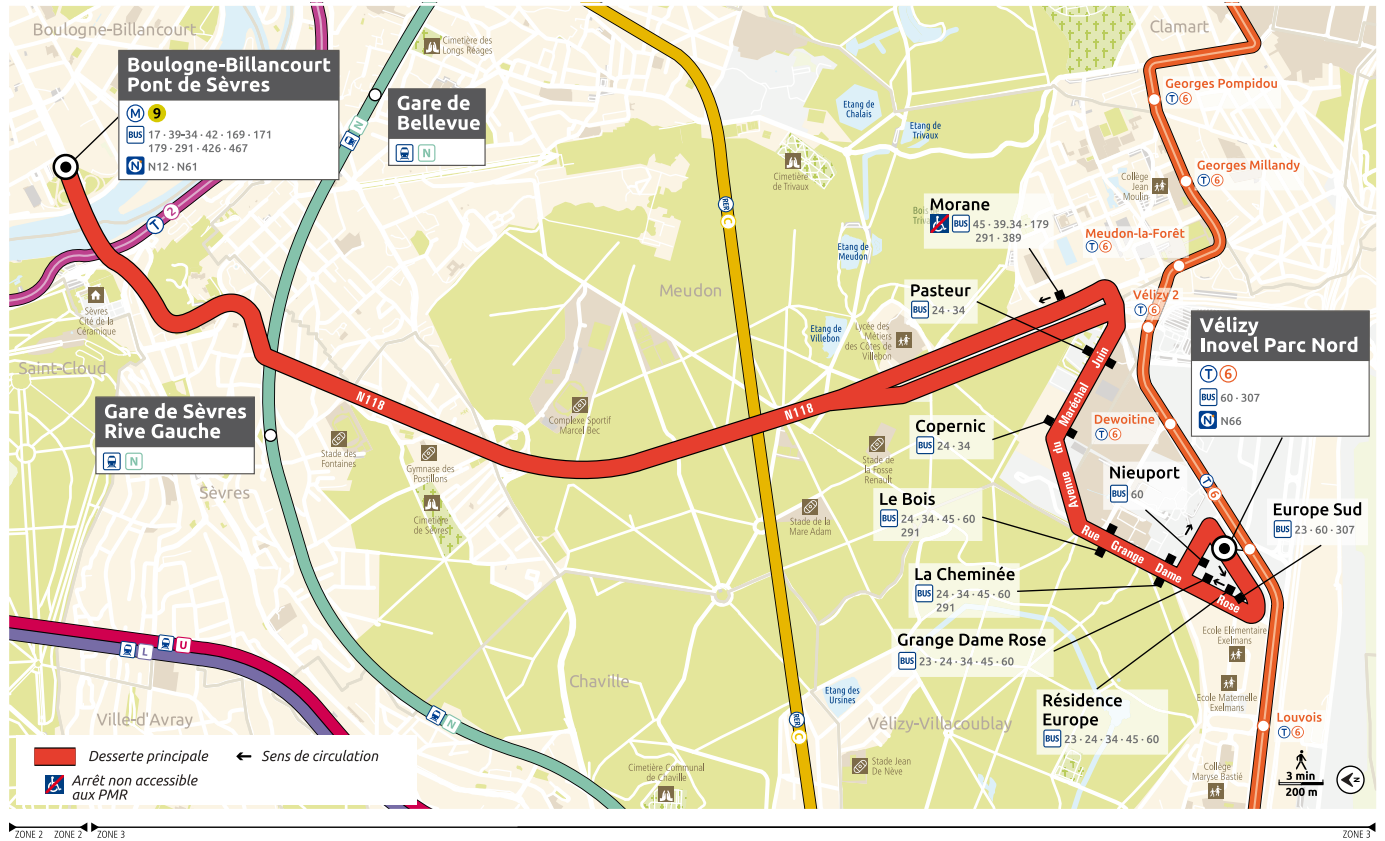

Horaires valables à compter du lundi 27 août 2018

**Du lundi au vendredi**

<b>BOULOGNE-BILLANCOURT</b>	Pont de Sèvres	6:00	6:15	6:30	6:45	7:00	7:10	7:20	7:30	7:40	7:50	8:00	8:10	8:20
<b>MEUDON</b>	Pasteur	6:07	6:22	6:37	6:52	7:08	7:18	7:28	7:38	7:48	7:58	8:09	8:19	8:29
	Copernic	6:08	6:23	6:38	6:53	7:09	7:19	7:30	7:40	7:50	8:00	8:11	8:21	8:31
<b>VÉLIZY-VILLACOUBLAY</b>	Le Bois	6:09	6:24	6:39	6:54	7:10	7:20	7:31	7:41	7:51	8:01	8:12	8:22	8:32
	La Cheminée	6:10	6:25	6:40	6:55	7:11	7:21	7:32	7:42	7:52	8:02	8:13	8:23	8:33
	Nieuport	6:10	6:25	6:40	6:55	7:11	7:21	7:32	7:42	7:52	8:02	8:13	8:23	8:33
	Inovel Parc Nord	6:11	6:26	6:41	6:56	7:12	7:22	7:33	7:43	7:53	8:03	8:14	8:24	8:34
<b>BOULOGNE-BILLANCOURT</b>	Pont de Sèvres	8:30	8:40	8:50	9:00	9:10	9:20	9:30	9:45	10:00	10:35	11:20	12:05	12:50
<b>MEUDON</b>	Pasteur	8:39	8:49	8:59	9:09	9:19	9:29	9:39	9:53	10:07	10:42	11:27	12:12	12:57
	Copernic	8:41	8:51	9:01	9:11	9:21	9:31	9:41	9:54	10:08	10:43	11:28	12:13	12:58
<b>VÉLIZY-VILLACOUBLAY</b>	Le Bois	8:42	8:52	9:02	9:12	9:22	9:32	9:42	9:55	10:09	10:44	11:29	12:14	12:59
	La Cheminée	8:43	8:53	9:03	9:13	9:23	9:33	9:43	9:56	10:10	10:45	11:30	12:15	13:00
	Nieuport	8:43	8:53	9:03	9:13	9:23	9:33	9:43	9:56	10:10	10:45	11:30	12:15	13:00
	Inovel Parc Nord	8:44	8:54	9:04	9:14	9:24	9:34	9:44	9:57	10:11	10:46	11:31	12:16	13:01