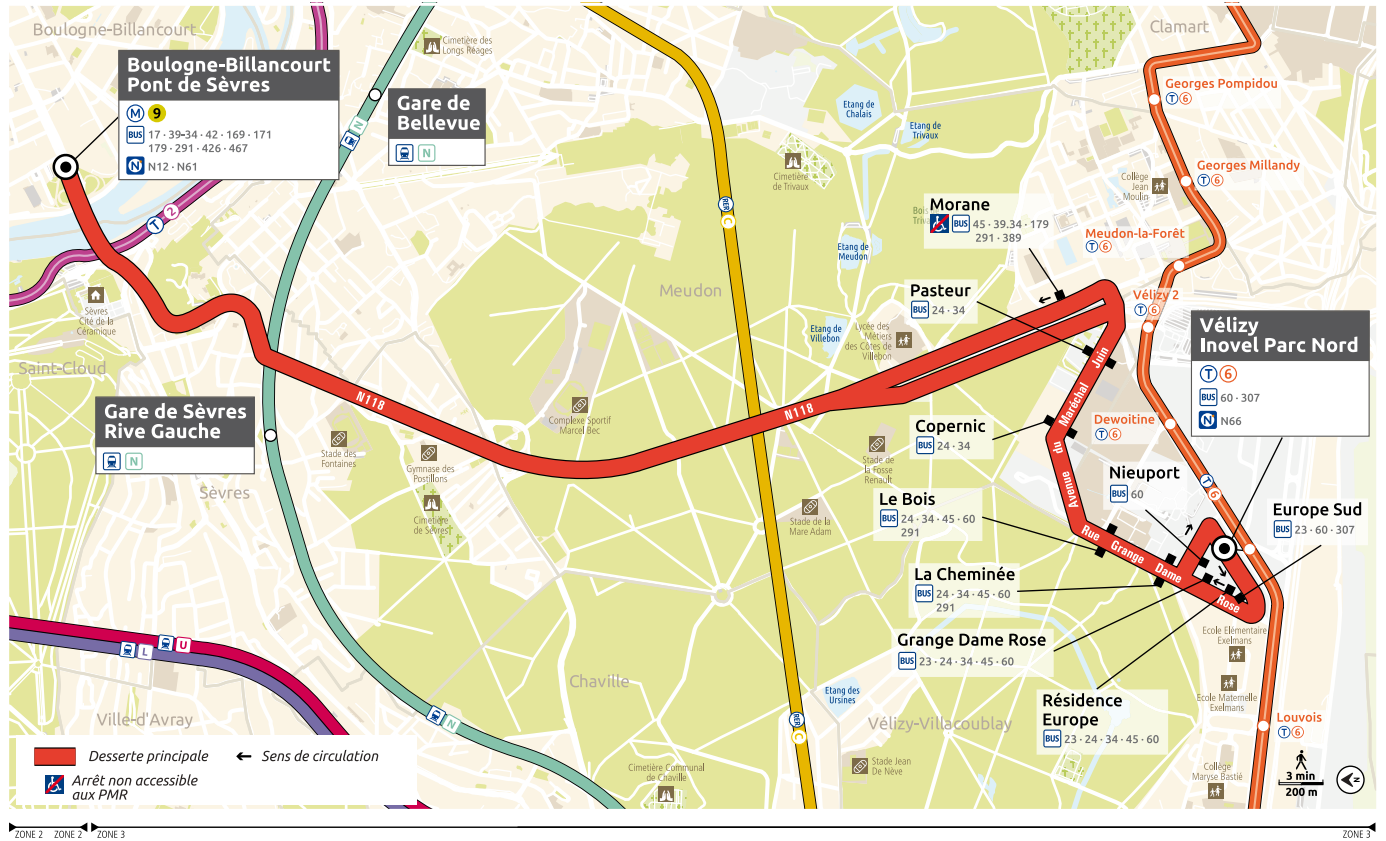

Bus

40

**VÉLIZY-VILLACOUBLAY Inovel Parc Nord
→ BOULOGNE-BILLANCOURT Pont de Sèvres**

Horaires valables à compter du lundi 27 août 2018

Du lundi au vendredi

VÉLIZY-VILLACOUBLAY	Inovel Parc Nord	6:25	6:45	6:55	7:05	7:15	7:25	7:35	7:45	7:55	8:05	8:15	8:25	8:35
	Europe Sud	6:26	6:46	6:56	7:06	7:16	7:26	7:36	7:46	7:56	8:06	8:16	8:26	8:36
	Résidence Europe	6:26	6:46	6:56	7:06	7:16	7:26	7:36	7:46	7:56	8:07	8:17	8:27	8:37
	Grange Dame Rose	6:27	6:47	6:57	7:07	7:17	7:27	7:37	7:47	7:57	8:08	8:18	8:28	8:38
	La Cheminée	6:28	6:48	6:58	7:08	7:18	7:28	7:38	7:48	7:58	8:09	8:19	8:29	8:39
MEUDON	Le Bois	6:28	6:48	6:58	7:08	7:18	7:28	7:38	7:48	7:58	8:09	8:19	8:29	8:39
	Copernic	6:29	6:49	6:59	7:09	7:19	7:29	7:39	7:49	7:59	8:10	8:20	8:30	8:40
	Pasteur	6:30	6:50	7:00	7:10	7:20	7:30	7:40	7:50	8:00	8:11	8:21	8:31	8:41
BOULOGNE-BILLANCOURT	Morane	6:31	6:51	7:01	7:11	7:21	7:31	7:41	7:51	8:01	8:12	8:22	8:32	8:42
	Pont de Sèvres	6:37	6:58	7:09	7:20	7:31	7:42	7:52	8:02	8:12	8:23	8:33	8:43	8:53

i Bon à savoir

- Pas de service les dimanches et jours fériés.
- Ces horaires sont donnés à titre indicatif et les conducteurs Phébus s'efforcent de les respecter. Toutefois, les aléas de la circulation peuvent retarder l'heure de passage indiquée. Faites signe au conducteur pour obtenir l'arrêt de votre bus.

**Contact
PHEBUS**

**01 39 20 16 20
Phebus.tm.fr**

Phébus - Keolis Versailles
12, avenue du Général de Gaulle
BP 146 - 78001 Versailles