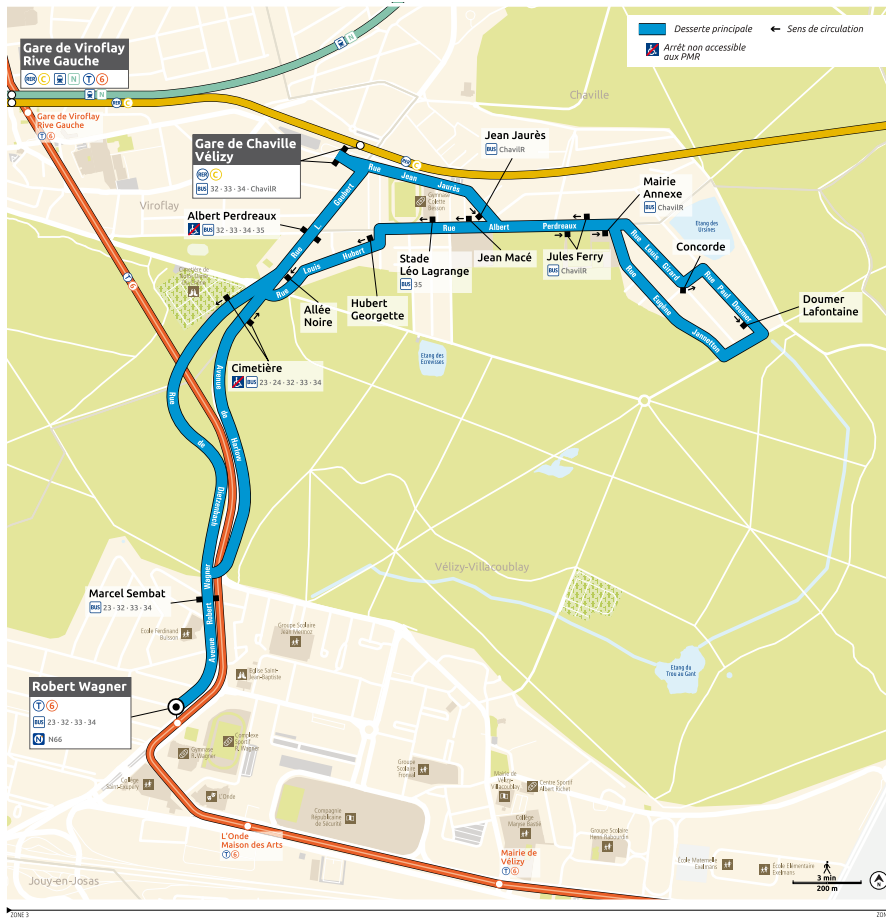

Horaires valables à compter du lundi 27 août 2018

Lundi au vendredi

VÉLIZY-VILLACOUBLAY	Robert Wagner	5:51	6:26	7:00	7:35	8:10	8:45	9:20	9:55	10:31	11:06	11:41	12:16	12:51
	Marcel Sembat	5:51	6:27	7:01	7:36	8:11	8:46	9:21	9:56	10:32	11:07	11:42	12:17	12:52
	Cimetière	5:53	6:28	7:03	7:39	8:14	8:48	9:23	9:57	10:33	11:08	11:43	12:18	12:53
	Albert Perdreaux	5:53	6:29	7:04	7:40	8:15	8:49	9:24	9:58	10:34	11:09	11:44	12:19	12:54
VIROFLAY	Chaville-Vélizy Gare	5:54	6:30	7:05	7:41	8:16	8:50	9:25	9:59	10:35	11:10	11:45	12:20	12:55
	Vélizy-Villacoublay	Jean Jaurès	5:56	6:32	7:07	7:43	8:18	8:52	9:27	10:01	10:37	11:12	11:47	12:22
VÉLIZY-VILLACOUBLAY	Jules Ferry	5:56	6:32	7:07	7:43	8:18	8:52	9:27	10:01	10:37	11:12	11:47	12:22	12:57
	Maire Annexe	5:57	6:33	7:08	7:44	8:19	8:53	9:28	10:02	10:38	11:13	11:48	12:23	12:58
	Concorde	5:58	6:34	7:09	7:45	8:20	8:54	9:29	10:03	10:39	11:14	11:49	12:24	12:59
	Doumer Lafontaine	5:59	6:35	7:10	7:46	8:21	8:55	9:30	10:04	10:40	11:15	11:50	12:25	13:00
	Jules Ferry	6:01	6:37	7:12	7:48	8:23	8:57	9:32	10:06	10:42	11:17	11:52	12:27	13:02
	Jean Macé	6:02	6:38	7:13	7:49	8:24	8:58	9:33	10:07	10:43	11:18	11:53	12:28	13:03
	Stade Léo Lagrange	6:02	6:38	7:13	7:49	8:24	8:58	9:33	10:07	10:43	11:18	11:53	12:28	13:03
	Hubert Georgette	6:03	6:39	7:14	7:50	8:25	8:59	9:34	10:08	10:44	11:19	11:54	12:29	13:04
	Allée Noire	6:04	6:40	7:15	7:51	8:26	9:00	9:35	10:09	10:45	11:20	11:55	12:30	13:05
	Albert Perdreaux	6:05	6:41	7:16	7:52	8:27	9:01	9:36	10:10	10:46	11:21	11:56	12:31	13:06
VIROFLAY	Chaville-Vélizy Gare	6:06	6:42	7:17	7:53	8:28	9:02	9:37	10:11	10:47	11:22	11:57	12:32	13:07
	Vélizy-Villacoublay	Albert Perdreaux	6:07	6:43	7:18	7:54	8:30	9:03	9:38	10:12	10:48	11:23	11:58	12:33
VÉLIZY-VILLACOUBLAY	Cimetière	6:08	6:44	7:19	7:55	8:31	9:04	9:39	10:13	10:49	11:24	11:59	12:34	13:09
	Marcel Sembat	6:10	6:47	7:22	7:59	8:35	9:07	9:42	10:16	10:52	11:27	12:02	12:37	13:12
	Robert Wagner	6:11	6:48	7:23	8:00	8:36	9:08	9:43	10:17	10:53	11:28	12:03	12:38	13:13