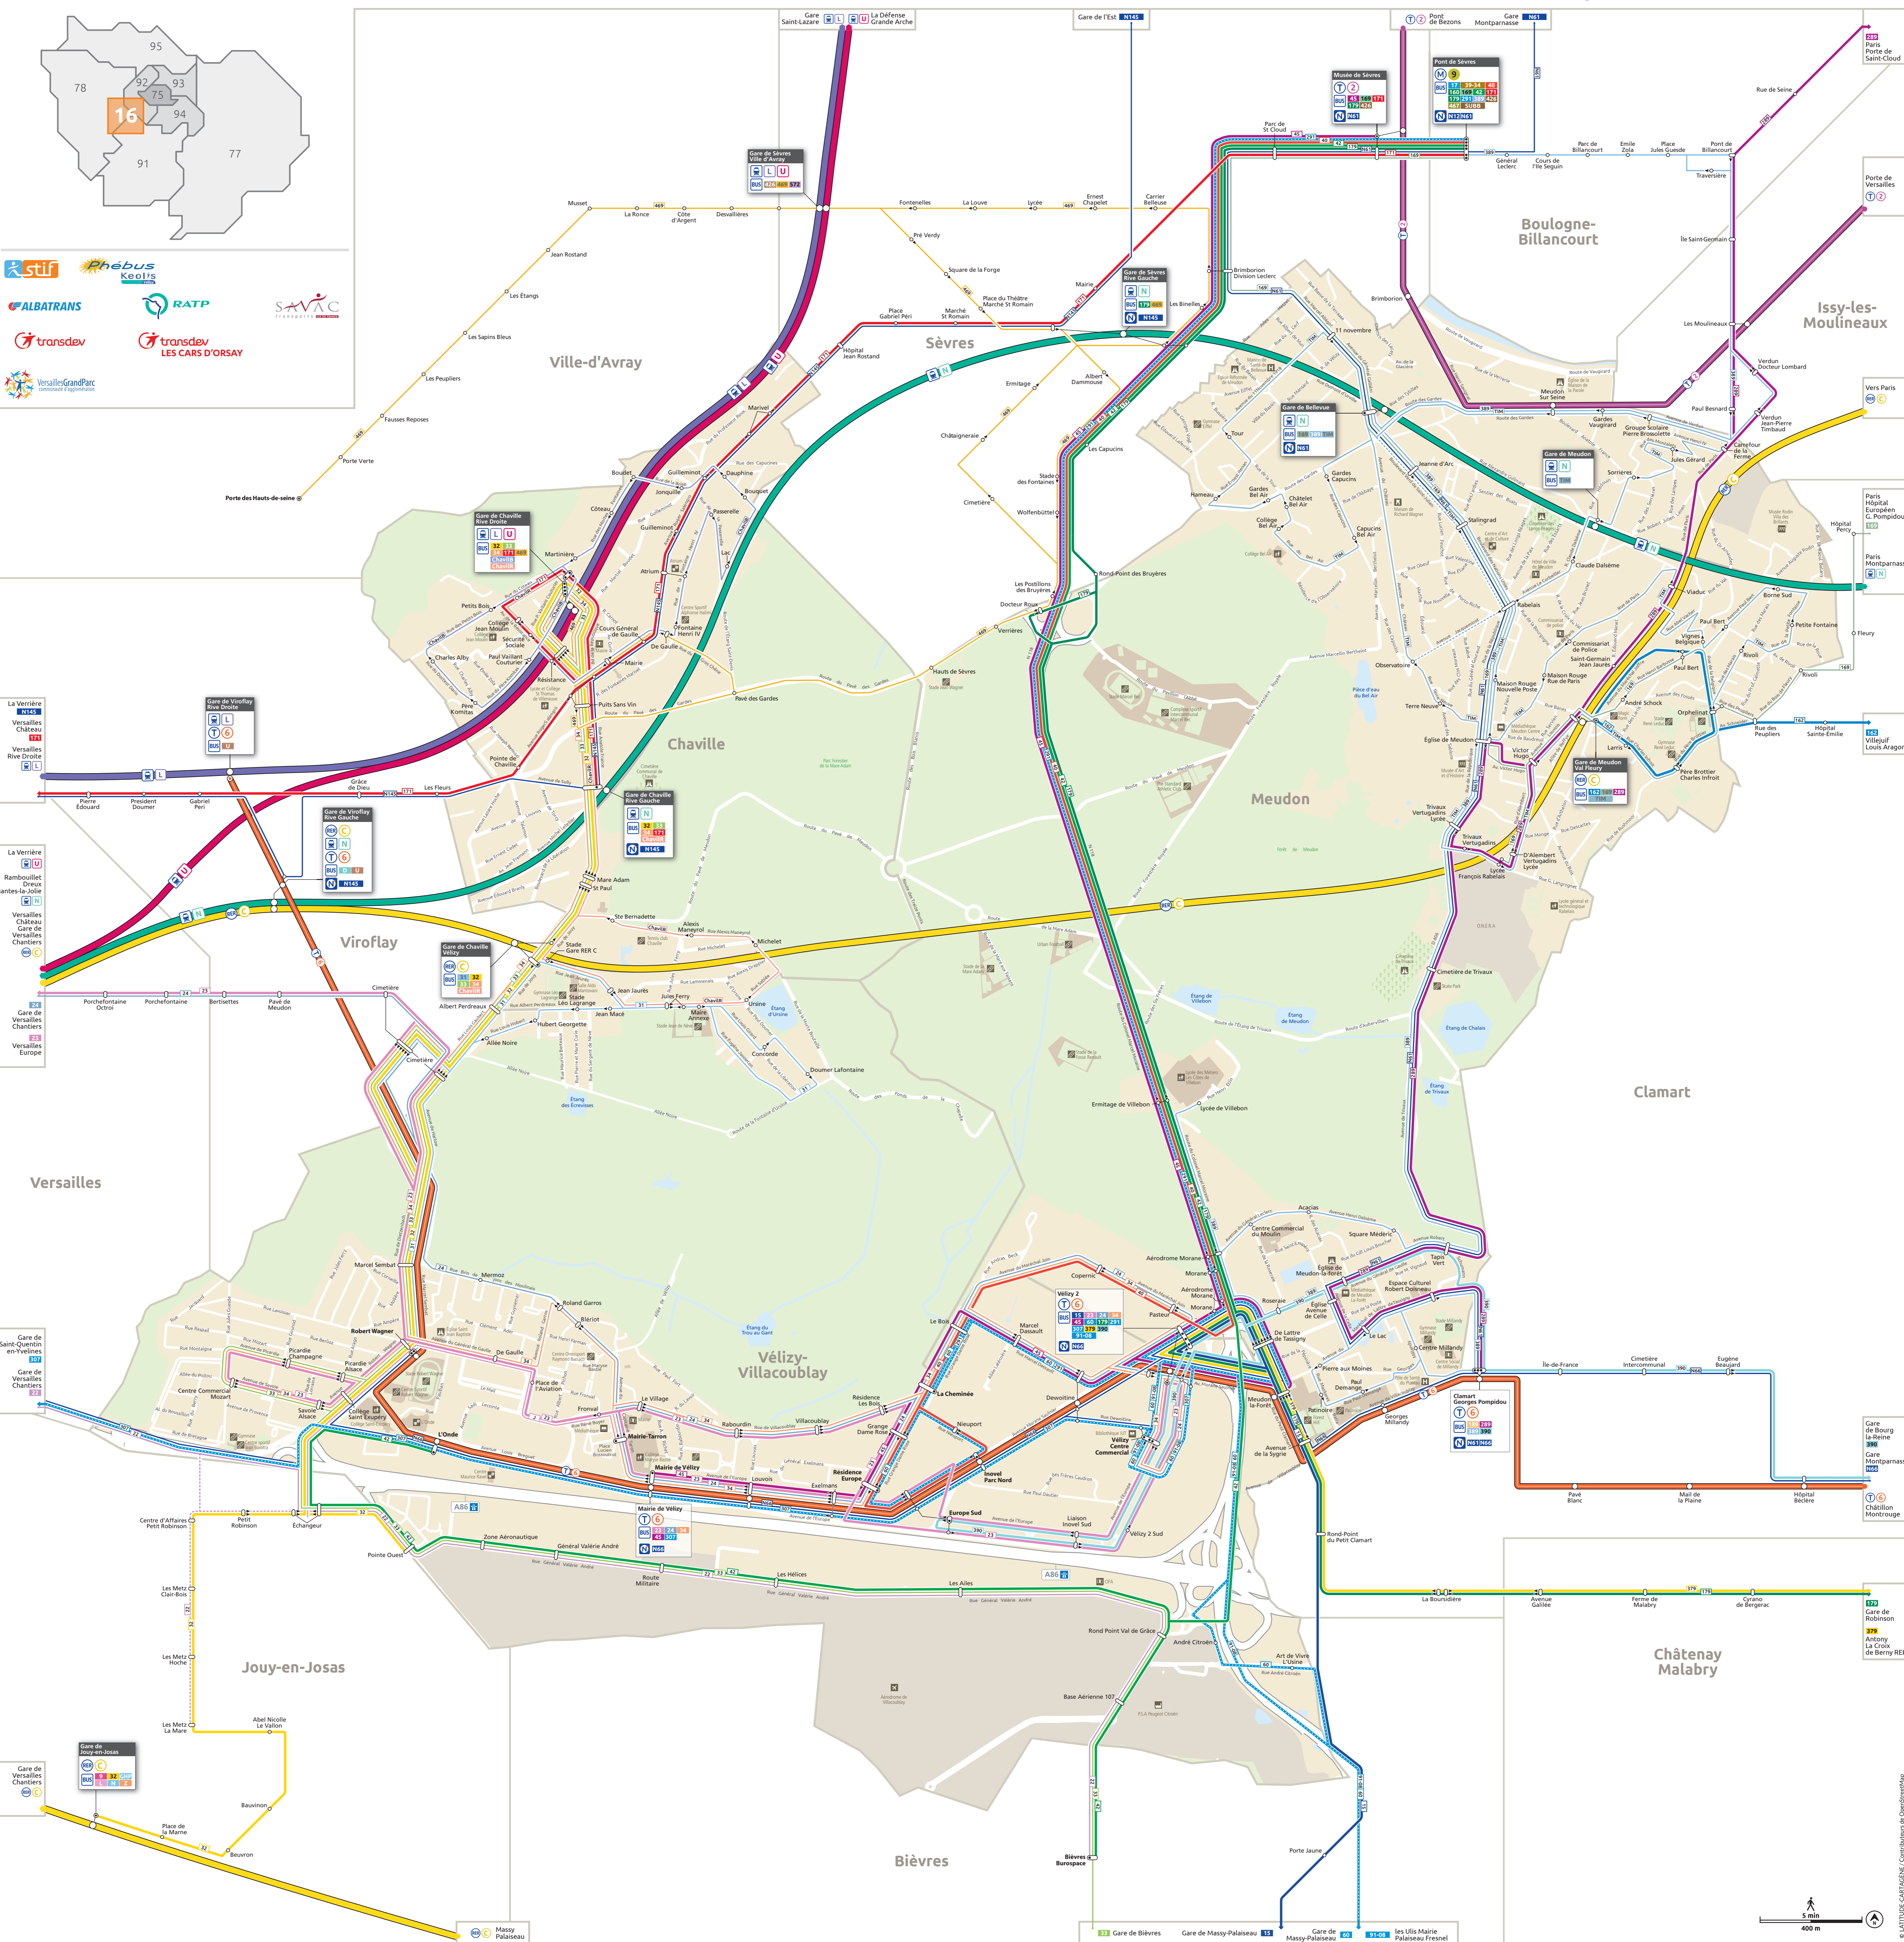

16 Plan de réseau Secteur de Vélizy

Novembre 2016

Transports en Île-de-France

Lignes de transport en commun		Services		Légende	
RER / Train Tram	Gares (accessibilité*)	Administration	Arrêt simple	Ligne Principale	
	Gares non accessibles	Bibliothèque	Arrêt à sens unique	Ligne Express	
	Chaville Rive Droite Train accessible sur demande	Camping	Arrêt en correspondance	Ligne Complémentaire	
	Gares non accessibles	Centre Commercial	Terminus simple		
	Chaville Rive Droite Train accessible sur demande	Groupe scolaire	Arrêt en correspondance		
	Véhicules accessibles en toute autonomie	Hôpital			
	Véhicules accessibles en toute autonomie	Lieu de culte			
		Monument			
		Musée			
		Salle de spectacle			

Lignes Noctilien	
N61	Clamart-Georges Pompidou - Gare Montparnasse
N62	Vélizy-Robert Wagner - Gare Montparnasse
N145	Gare de l'Est - Gare de la Verrière