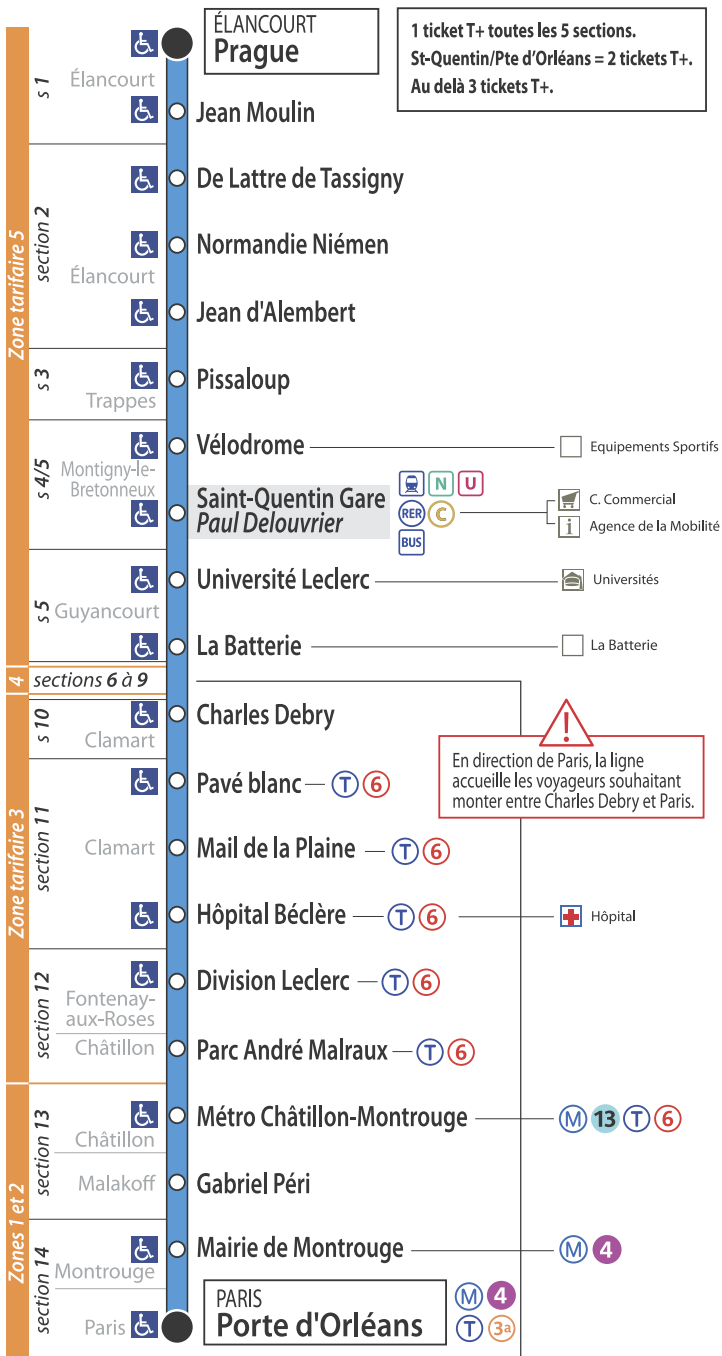

475

ÉLANCOURT Prague

PARIS Porte d'Orléans

LIGNE EXPRESS

6h17

Clef de St-Pierre

Saint-Quentin centre

Saules - Sangliers

Chatillon/Montrouge

20h52

ne pas jeter sur la voie publique

13081 • 0717

Horaires 2017/2018

à compter du 21/08/2017

île de France
mobilités

SQ
Terre d'innovations

SQY
BUS

Elancourt - Prague	06.17	06.46	07.13	07.41	08.10	08.40	09.15	10.10	11.12
Jean Moulin	06.17	06.47	07.14	07.42	08.11	08.41	09.16	10.11	11.13
De Lattre de Tassigny	06.18	06.48	07.15	07.43	08.12	08.42	09.17	10.12	11.14
Normandie - Niemen	06.20	06.49	07.16	07.44	08.14	08.44	09.19	10.14	11.15
Jean d'Alembert	06.20	06.50	07.17	07.45	08.15	08.45	09.20	10.15	11.16
Pissaloup	06.22	06.52	07.19	07.47	08.17	08.47	09.22	10.17	11.18
Vélodrome	06.28	06.58	07.28	07.58	08.28	08.58	09.28	10.23	11.23
Saint-Quentin Gare	06.30	07.00	07.30	08.00	08.30	09.00	09.30	10.25	11.25
Université Leclerc	06.32	07.02	07.32	08.04	08.34	09.03	09.32	10.27	11.27
La Batterie	06.35	07.05	07.36	08.09	08.39	09.08	09.35	10.30	11.30
Charles Debry	06.45	07.18	07.51	08.30	08.59	09.23	09.46	10.41	11.41
Pavé Blanc	06.46	07.20	07.53	08.33	09.02	09.25	09.47	10.42	11.42
Mail de la Plaine	06.48	07.22	07.55	08.36	09.04	09.27	09.49	10.44	11.44
Hôpital Béclère	06.49	07.24	07.58	08.38	09.06	09.29	09.51	10.46	11.46
Division Leclerc	06.53	07.28	08.03	08.44	09.10	09.33	09.55	10.50	11.50
Parc André Malraux	06.55	07.31	08.06	08.47	09.13	09.36	09.57	10.52	11.52
Métro Châtillon-Montrouge	07.01	07.38	08.15	08.56	09.22	09.42	10.03	10.58	11.58
Gabriel Péri	07.05	07.43	08.21	09.02	09.28	09.48	10.07	11.02	12.02
Mairie de Montrouge	07.08	07.47	08.25	09.06	09.32	09.52	10.10	11.05	12.05
Paris - Porte d'Orléans	07.11	07.50	08.29	09.10	09.36	09.56	10.12	11.07	12.07