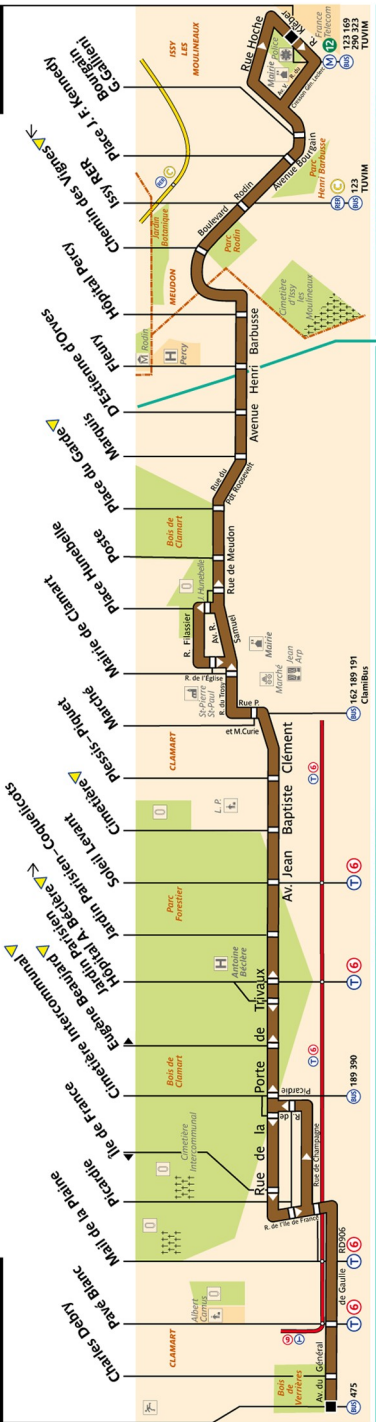

Petit Clamart – RD906

Mairie d'Issy

ZONE TARIFAIRE 3

ZONE TARIFAIRE 2

Arrêt non accessible
aux UFR

Août
2016