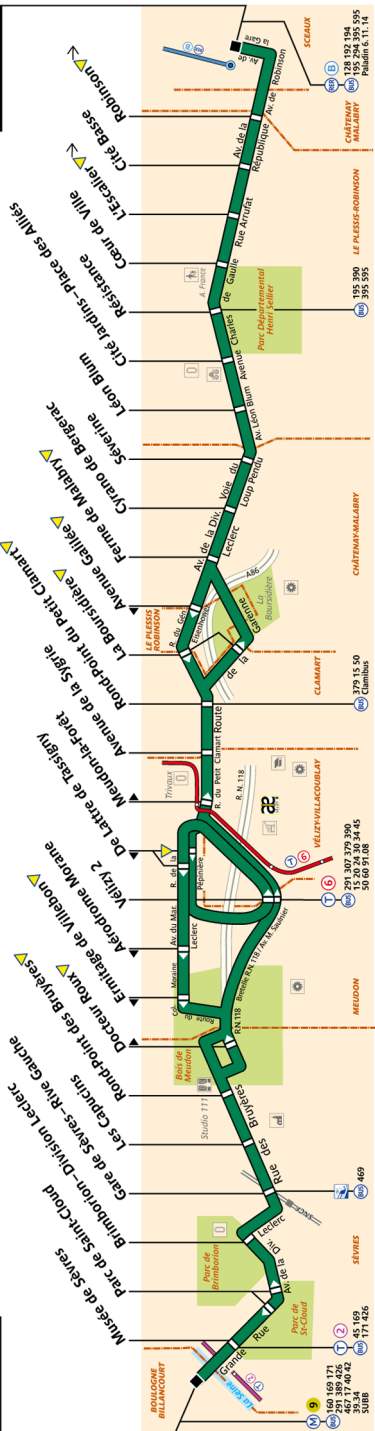

Robinson RER

Pont de Sèvres

ZONE TARIFAIRE 3

179 RATP / CML / AGENCE CARTO - 03.2015 - AL - PROPRIETE DE LA RATP - REPRODUCTION INTERDITE

Arrêt non accessible aux UFR

Août 2016

179 Fiche Horaires

Août 2016

Direction **Pont de Sèvres**

Septembre à Juin

Intervalles	Lundi à vendredi*	Samedi	Dimanche et fêtes
Début / 06h30	14' à 17'	14' à 16'	/
06h30 / 11h00	6' à 11'	13' à 15'	15' à 16'
11h00 / 16h00	8' à 11'	9' à 15'	15'
16h00 / 21h30	6' à 10'	8' à 12'	15' à 18'
21h30 / fin	15' à 20'	15' à 20'	16' à 20'
Premier départ	5h09 de Rond-point du Petit Clamart		6h09
	5h10 de Gare de Robinson RER		6h27
Dernier départ	00h50* pour Pont de Sèvres	01h50	00h50
	01h20* pour Ferme de Malabry	02h20	01h20

* Le vendredi et veille de fêtes -> 1 heure supplémentaire au dernier départ

Juillet à Août

Intervalles	Lundi à vendredi*	Samedi	Dimanche et fêtes
Début / 07h00	15' à 18'	15' à 18'	20'
07h00 / 11h00	8' à 16'	15'	18' à 20'
11h00 / 16h00	15' à 17'	14' à 15'	17' à 20'
16h00 / 21h00	8' à 15'	15' à 16'	16' à 20'
21h00 / fin	14' à 20'	15' à 20'	20'
Premier départ	5h09 de Rond-point du Petit Clamart		6h09
	5h10 de Gare de Robinson RER		6h27
dernier départ	00h50* pour Pont de Sèvres	01h50	00h50
	01h20* pour Ferme de Malabry	02h20	01h20

* Le vendredi, veille de fêtes et 14/07 -> 1 heure supplémentaire au dernier départ

Direction **Robinson RER**

Septembre à Juin

Intervalles	Lundi à vendredi*	Samedi	Dimanche et fêtes
Début / 06h30	11' à 17'	14' à 18'	/
06h30 / 11h00	6' à 11'	12' à 15'	15' à 16'
11h00 / 16h00	8' à 11'	9' à 15'	15'
16h00 / 21h30	6' à 10'	9' à 13'	15' à 18'
21h30 / fin	15' à 20'	15' à 20'	16' à 20'
Premier départ	5h10 de Ferme de Malabry		6h10
	5h30 de Pont de Sèvres		6h41
Dernier départ	00h45* de Pont de Sèvres	01h45	00h45