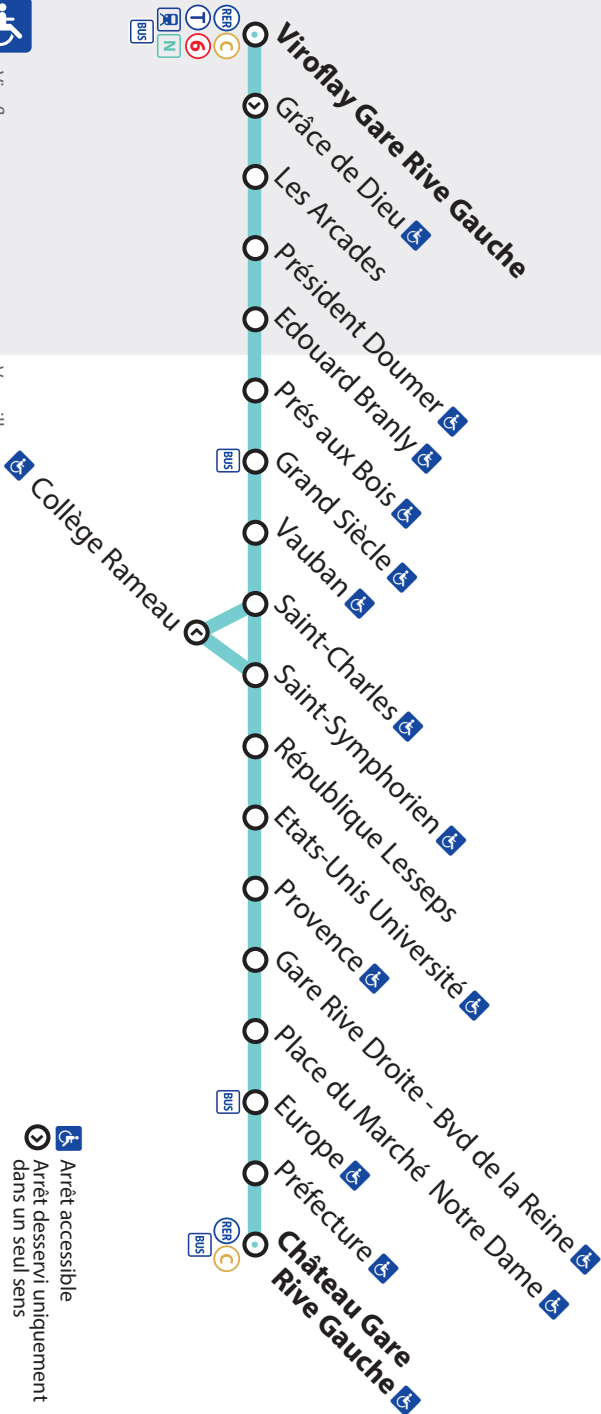

 Faites signe au conducteur pour obtenir l'arrêt de votre bus.

Samedi du 8 juillet 2017 au samedi 26 août 2017

Versailles	Château Gare Rive Gauche	6.41	7.15	7.45	8.15	8.45	9.15	9.45	10.15	10.45	11.15	11.45	12.15	12.45	13.15	13.45	14.15	14.45	15.15	15.45	16.15	16.45	17.15	17.45	18.15	18.44	19.16	19.45	20.15	20.43
	Europe	6.43	7.17	7.47	8.17	8.47	9.17	9.47	10.17	10.47	11.17	11.47	12.17	12.47	13.17	13.47	14.17	14.47	15.17	15.47	16.17	16.47	17.17	17.47	18.17	18.46	19.18	19.47	20.17	20.45
	Gare Rive Droite - Bvd de la Reine	6.46	7.20	7.50	8.20	8.50	9.20	9.50	10.20	10.50	11.21	11.51	12.21	12.51	13.21	13.51	14.21	14.51	15.21	15.51	16.21	16.51	17.21	17.51	18.21	18.50	19.21	19.50	20.20	20.48
	Etats-Unis Université	6.48	7.22	7.52	8.22	8.52	9.22	9.52	10.22	10.52	11.23	11.53	12.23	12.53	13.23	13.53	14.23	14.53	15.23	15.53	16.23	16.53	17.23	17.53	18.23	18.52	19.23	19.52	20.22	20.50
	Prés aux Bois	6.55	7.29	7.59	8.29	8.59	9.29	9.59	10.31	11.01	11.32	12.02	12.32	13.01	13.31	14.02	14.32	15.02	15.32	16.02	16.32	17.02	17.32	18.02	18.32	19.01	19.32	20.01	20.29	20.57
Viroflay	Président Doumer	6.56	7.30	8.00	8.30	9.00	9.30	10.00	10.33	11.03	11.34	12.04	12.34	13.03	13.33	14.04	14.34	15.04	15.34	16.04	16.34	17.04	17.34	18.04	18.34	19.03	19.34	20.03	20.30	
	Viroflay Gare Rive Gauche	6.58	7.32	8.02	8.32	9.02	9.32	10.02	10.35	11.05	11.36	12.06	12.36	13.05	13.35	14.06	14.36	15.06	15.36	16.06	16.36	17.06	17.36	18.06	18.36	19.05	19.36	20.05	20.32	

Viroflay Gare Rive

Gauche (RER) (C) (T) (6) (N) ↔

D

Versailles Château Gare Rive Gauche (RER) (C)

Viroflay

1 Voyage = 1 ticket \uparrow +

Zone tarifaire - Zone 3

Zone 4

Versailles

Arrêt accessible

Arrêt desservi uniquement dans un seul sens