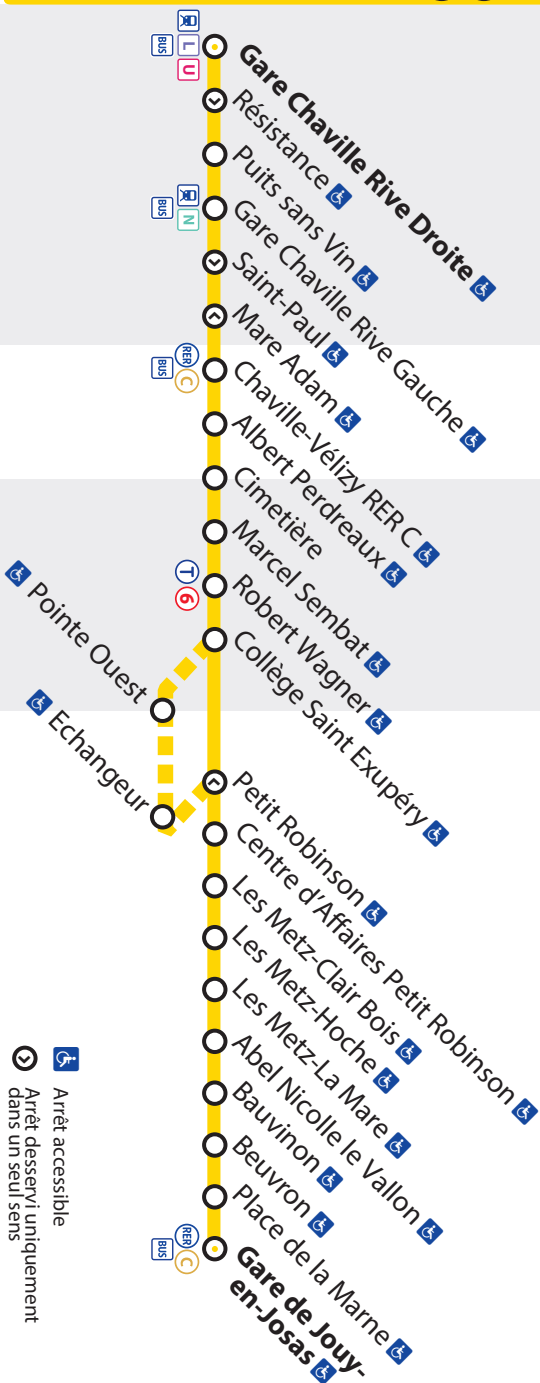

Chaville **Gare Chaville Rive Droite**

↔ Jouy-en-Josas

32

Gare de Jouy-en-Josas

Chaville

Viroflay

Vélizy-Villacoublay

Jouy-en-Josas

1 Voyage = 1 ticket **+**
Zone tarifaire - Zone 3

Zone 4

- Arrêt accessible
- Arrêt desservi uniquement dans un seul sens
- A certaines heures