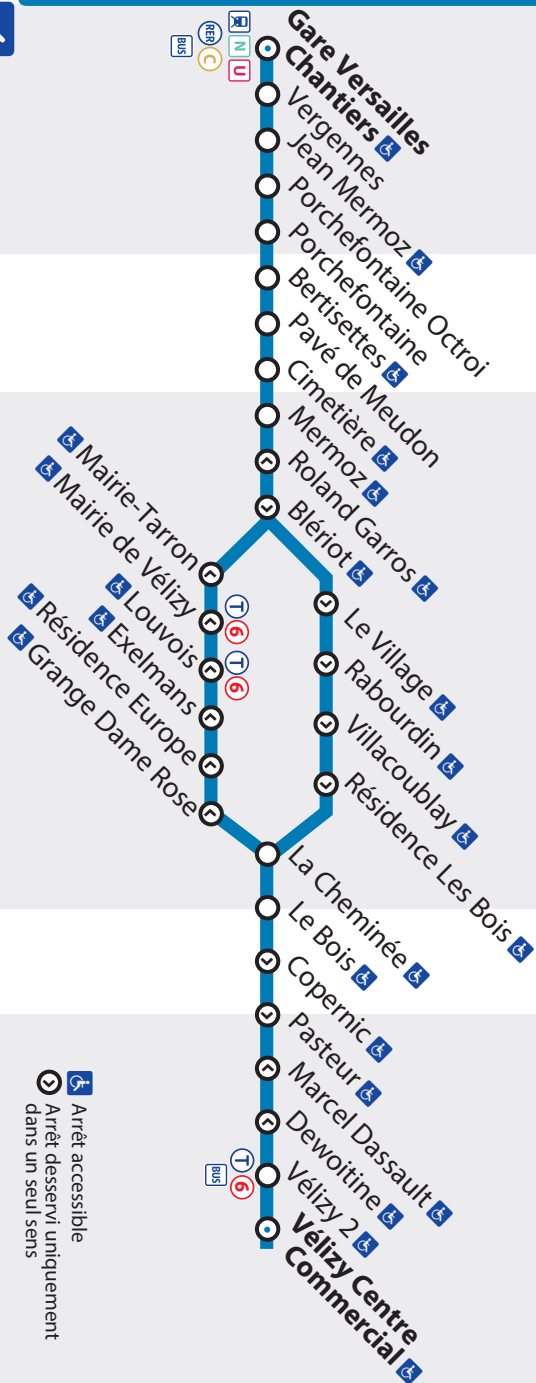

Versailles

Viroflay

Vélizy-Villacoublay

Meudon

Vélizy-Villacoublay

1 Voyage = 1 ticket 
Zone tarifaire - Zone 4

Zone 3

Travaux d'aménagement Gare des Chantiers à compter du lundi 19 juin au dimanche 3 septembre 2017

les arrêts des lignes :

G - HEx - L - Nuit 1 - Nuit 3 - R - TEx - TRI - W - Z - 22 - 24 - 39.12 sont déplacés