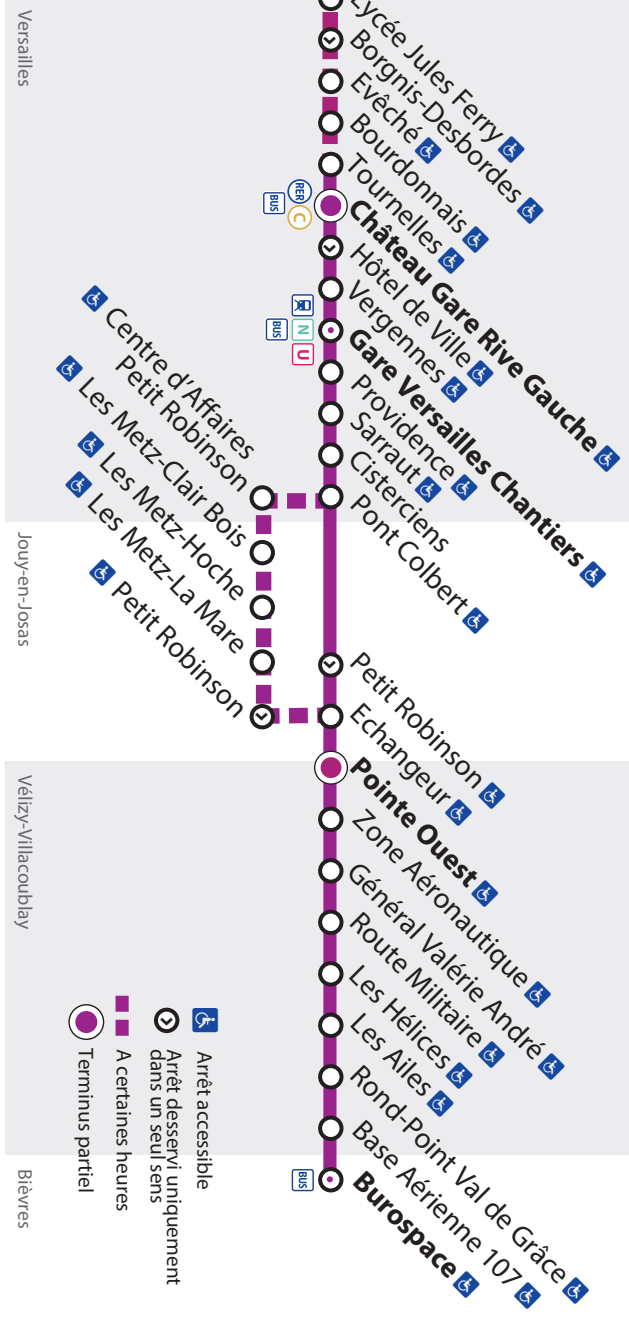

# Versailles Château Gare Rive

22

Gauche ↔ Vélizy-Villacoublay

Base Aérienne 107

↔ Bièvres Burospace

1 Voyage = 1 ticket +  
Zone tarifaire - Zone 4

Zone 3

Zone 4

Versailles

Jouy-en-Josas

Vélizy-Villacoublay

Bièvres

# Travaux d'aménagement Gare des Chantiers à compter du lundi 19 juin au dimanche 3 septembre 2017

les arrêts des lignes :

G - HEx - L - Nuit 1 - Nuit 3 - R - TEx - TRI - W - Z - 22 - 24 - 39.12 sont déplacés