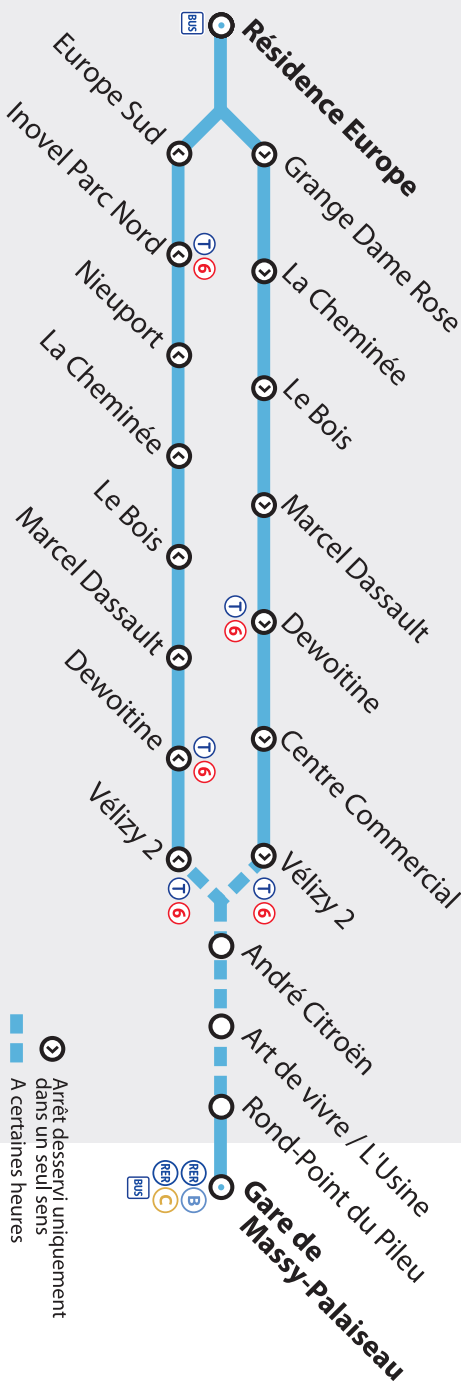

BUS

Express
60

Vélizy-Villacoublay Résidence Europe

↔ Massy Gare de Massy-

Palaiseau    

1 voyage = 1 ticket 
Zone tarifaire - Zone 3

Vélizy-Villacoublay

Massy