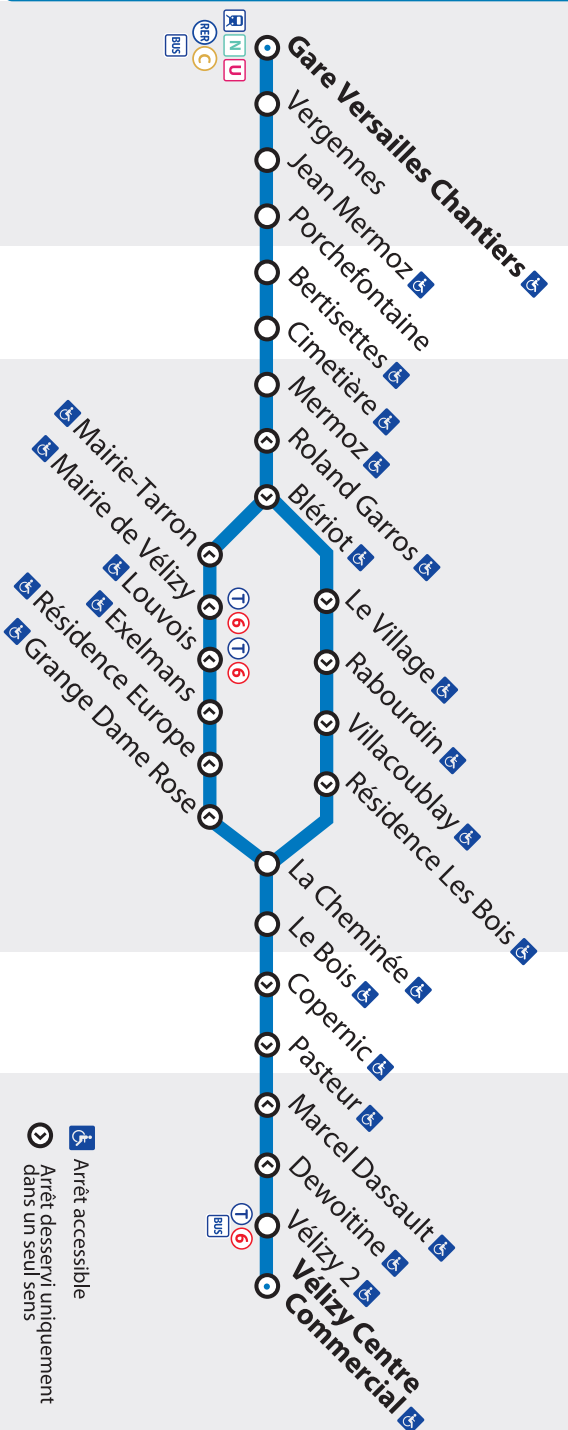

# Versailles Gare Rive Gauche

24

# Vélizy-Villacoublay Centre Commercial

Versailles

Viroflay

Vélizy-Villacoublay

Meudon

Vélizy-Villacoublay

1 voyage = 1 ticket **t+**  
Zone tarifaire - Zone 4

Zone 3