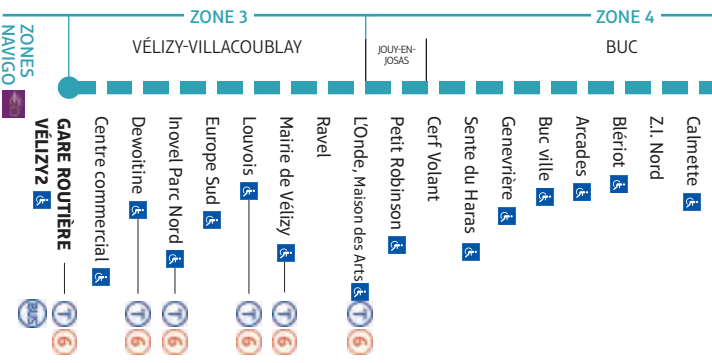

Genevrière	6.24	7.24	8.24	9.24	10.24	11.24	12.24	13.24	14.24	15.24	16.24	17.24	18.24	19.24	20.24	21.24
Sente du Haras	6.25	7.25	8.25	9.25	10.25	11.25	12.25	13.25	14.25	15.25	16.25	17.25	18.25	19.25	20.25	21.25
Cerf-Volant	6.26	7.26	8.26	9.26	10.26	11.26	12.26	13.26	14.26	15.26	16.26	17.26	18.26	19.26	20.26	21.26
Petit Robinson	6.32	7.32	8.32	9.32	10.32	11.32	12.32	13.32	14.32	15.32	16.32	17.32	18.32	19.32	20.32	21.32
L'Onde, Maison des Arts	6.34	7.34	8.34	9.34	10.34	11.34	12.34	13.34	14.34	15.34	16.34	17.34	18.34	19.34	20.34	21.34
Ravel	6.35	7.35	8.35	9.35	10.35	11.35	12.35	13.35	14.35	15.35	16.35	17.35	18.35	19.35	20.35	21.35
Mairie de Vélizy	6.36	7.36	8.36	9.36	10.36	11.36	12.36	13.36	14.36	15.36	16.36	17.36	18.36	19.36	20.36	21.36
Louvois	6.37	7.37	8.37	9.37	10.37	11.37	12.37	13.37	14.37	15.37	16.37	17.37	18.37	19.37	20.37	21.37
Europe Sud	6.38	7.38	8.38	9.38	10.38	11.38	12.38	13.38	14.38	15.38	16.38	17.38	18.38	19.38	20.38	21.38
Inovel Parc Nord	6.39	7.39	8.39	9.39	10.39	11.39	12.39	13.39	14.39	15.39	16.39	17.39	18.39	19.39	20.39	21.39
Dewoitine	6.40	7.40	8.40	9.40	10.40	11.40	12.40	13.40	14.40	15.40	16.40	17.40	18.40	19.40	20.40	21.40
Centre Commercial	6.41	7.41	8.41	9.41	10.41	11.41	12.41	13.41	14.41	15.41	16.41	17.41	18.41	19.41	20.41	21.41
Gare Routière	6.43	7.43	8.43	9.43	10.43	11.43	12.43	13.43	14.43	15.43	16.43	17.43	18.43	19.43	20.43	21.43
Vélizy2