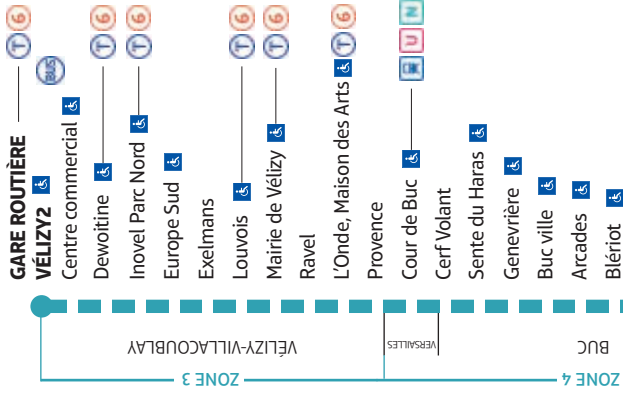

VERSAILLES

BUC

Vélizy > Montigny-le-Bretonneux

	6.30	7.30	8.30	9.30	10.30	11.30	12.30	13.30	14.30	15.30	16.30	17.30	18.30	19.30	20.30	21.30
LFA-MLK	6.30	7.30	8.30	9.30	10.30	11.30	12.30	13.30	14.30	15.30	16.30	17.30	18.30	19.30	20.30	21.30
Calmette	6.31	7.31	8.31	9.31	10.31	11.31	12.31	13.31	14.31	15.31	16.31	17.31	18.31	19.31	20.31	21.31
Fort de Buc	6.32	7.32	8.32	9.32	10.32	11.32	12.32	13.32	14.32	15.32	16.32	17.32	18.32	19.32	20.32	21.32
Pommerai	6.32	7.32	8.32	9.32	10.32	11.32	12.32	13.32	14.32	15.32	16.32	17.32	18.32	19.32	20.32	21.32
La Minière	6.34	7.34	8.34	9.34	10.34	11.34	12.34	13.34	14.34	15.34	16.34	17.34	18.34	19.34	20.34	21.34
Dampierre	6.36	7.36	8.36	9.36	10.36	11.36	12.36	13.36	14.36	15.36	16.36	17.36	18.36	19.36	20.36	21.36
40 Arpents	6.37	7.37	8.37	9.37	10.37	11.37	12.37	13.37	14.37	15.37	16.37	17.37	18.37	19.37	20.37	21.37
Jules Michelet	6.38	7.38	8.38	9.38	10.38	11.38	12.38	13.38	14.38	15.38	16.38	17.38	18.38	19.38	20.38	21.38
Le Corbusier	6.39	7.39	8.39	9.39	10.39	11.39	12.39	13.39	14.39	15.39	16.39	17.39	18.39	19.39	20.39	21.39
Jean Monnet	6.40	7.40	8.40	9.40	10.40	11.40	12.40	13.40	14.40	15.40	16.40	17.40	18.40	19.40	20.40	21.40
Hameau de Troux	6.42	7.42	8.42	9.42	10.42	11.42	12.42	13.42	14.42	15.42	16.42	17.42	18.42	19.42	20.42	21.42
Université Vauban - D'Alembert	6.43	7.43	8.43	9.43	10.43	11.43	12.43	13.43	14.43	15.43	16.43	17.43	18.43	19.43	20.43	21.43
Etienne Marcel	6.44	7.44	8.44	9.44	10.44	11.44	12.44	13.44	14.44	15.44	16.44	17.44	18.44	19.44	20.44	21.44
Lycée E. de Breteuil	6.45	7.45	8.45	9.45	10.45	11.45	12.45	13.45	14.45	15.45	16.45	17.45	18.45	19.45	20.45	21.45
SQY Ouest	6.47	7.47	8.47	9.47	10.47	11.47	12.47	13.47	14.47	15.47	16.47	17.47	18.47	19.47	20.47	21.47
St Quentin Gare	6.49	7.49	8.49	9.49	10.49	11.49	12.49	13.49	14.49	15.49	16.49	17.49	18.49	19.49	20.49	21.49