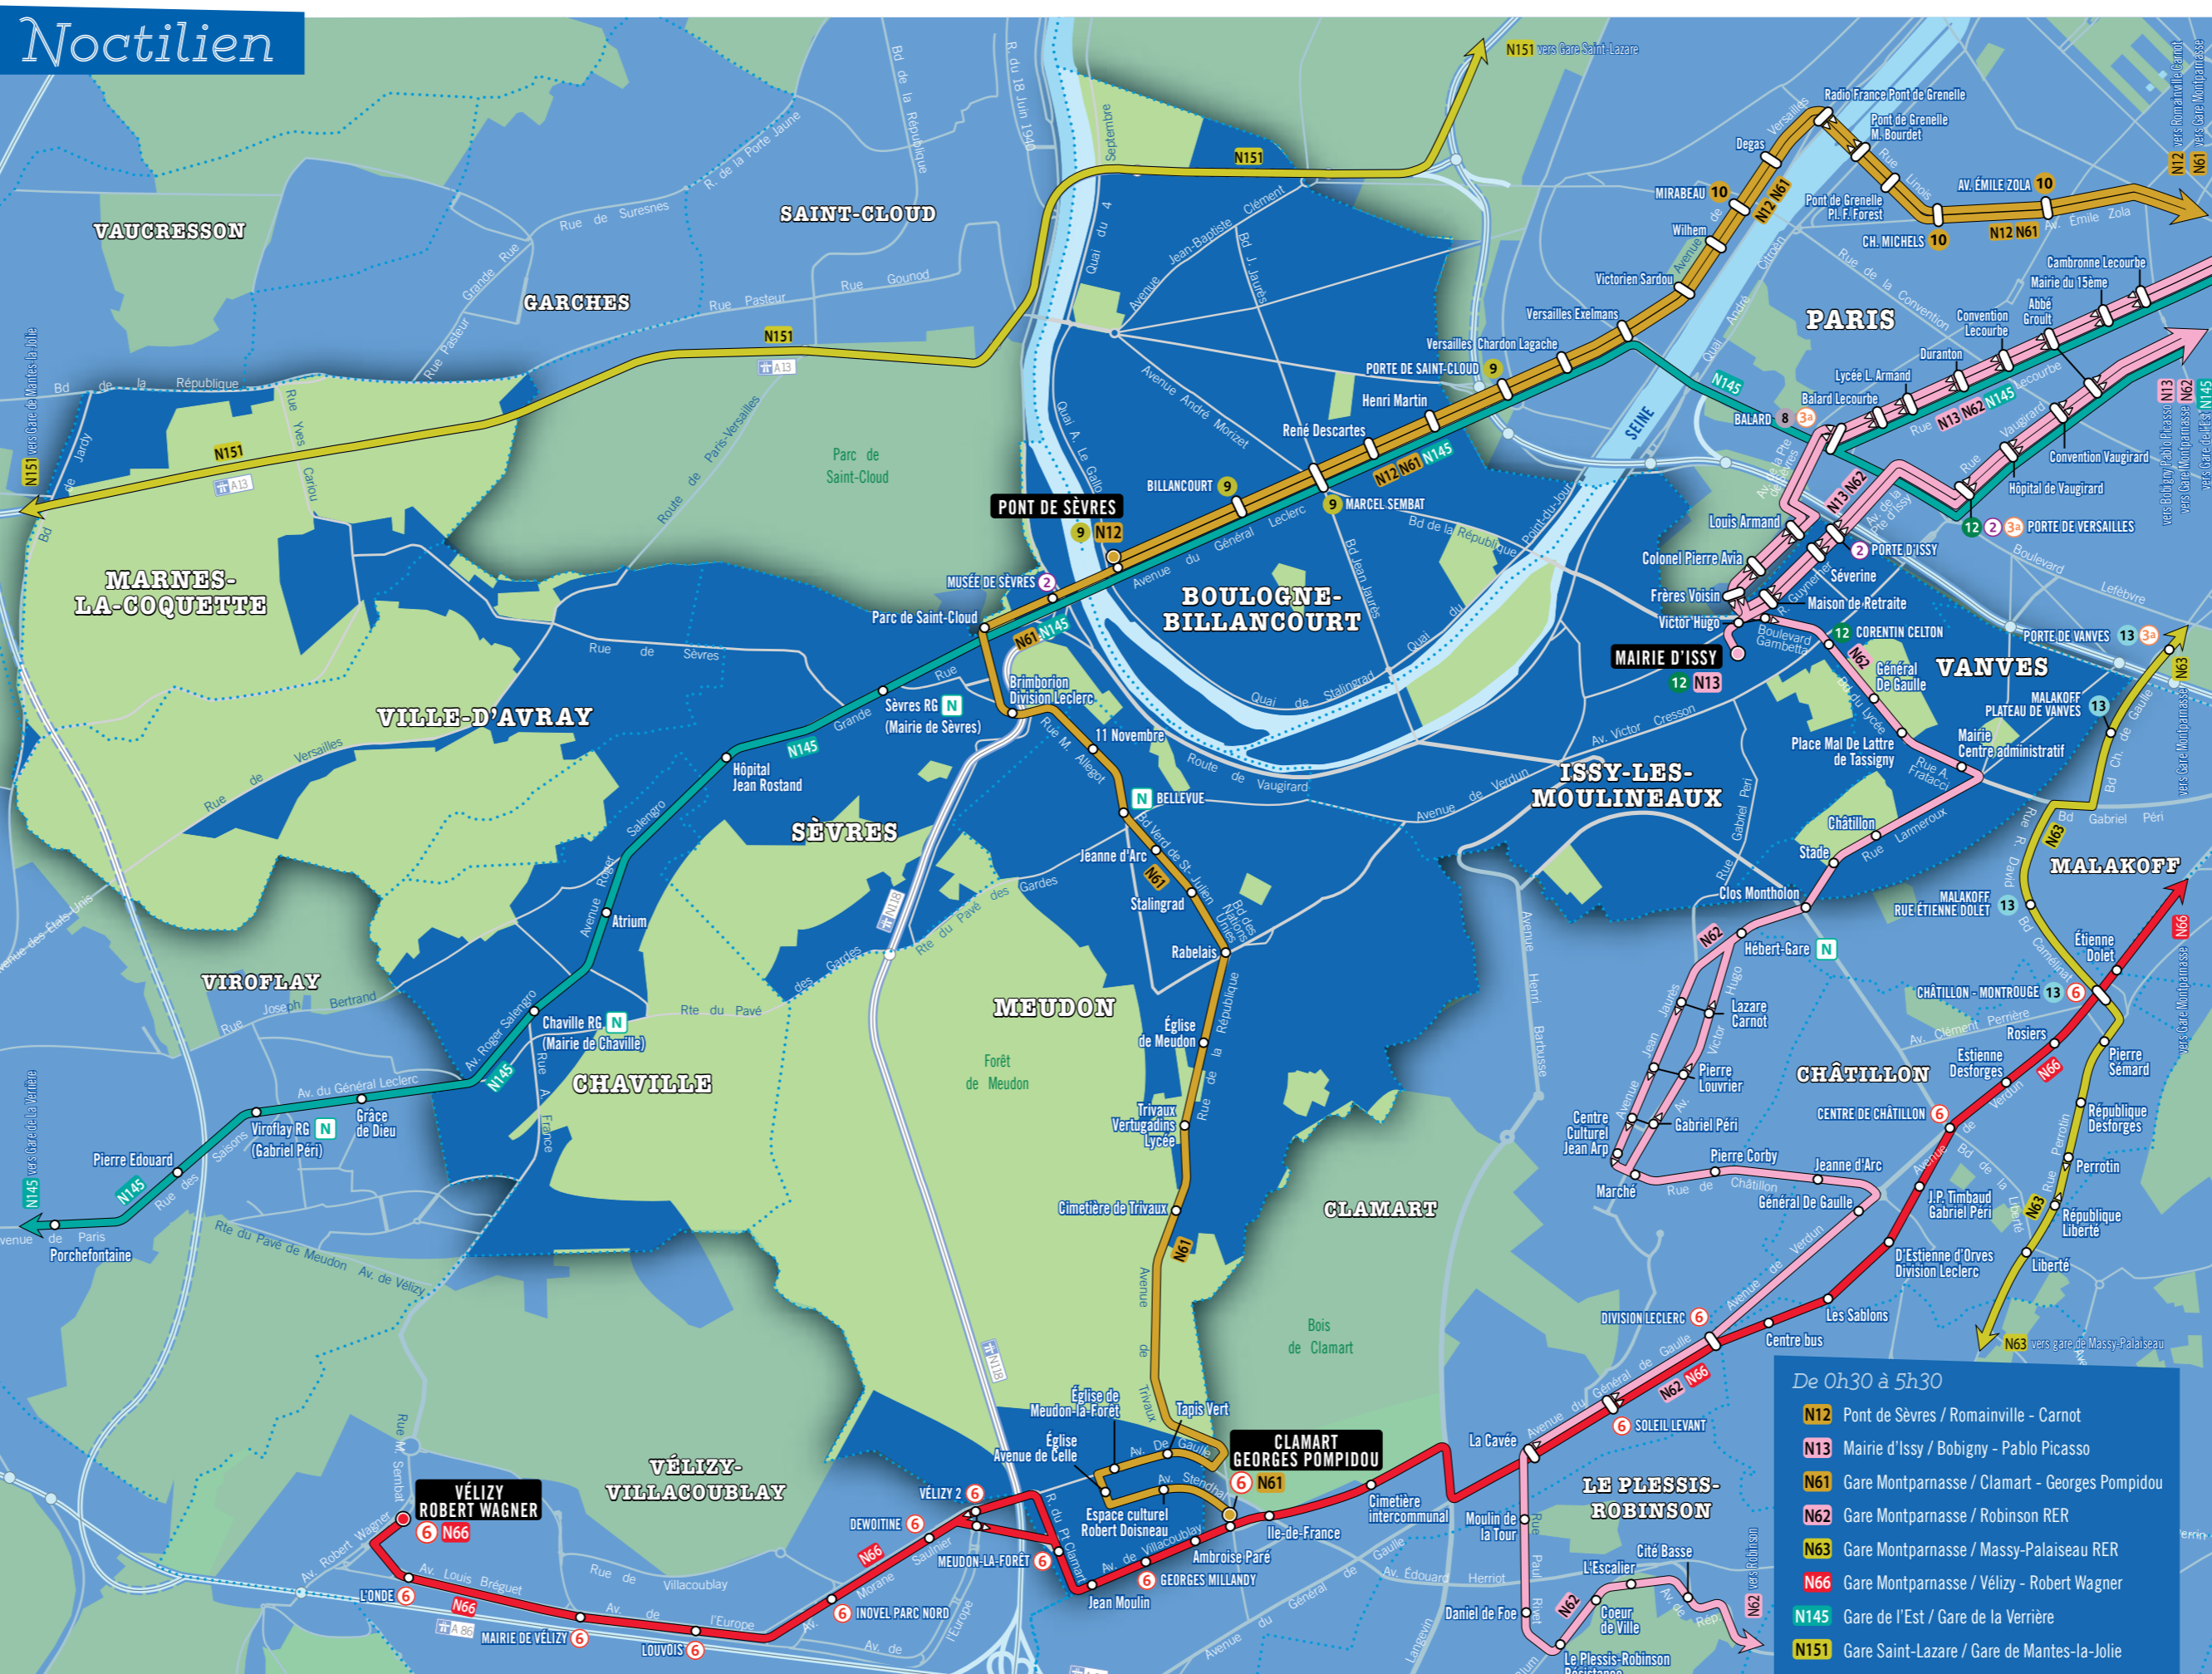

SÈVRES

- Caisse Primaire d'Assurance Maladie (CPAM) C4
- Centre Communal d'Action Sociale (CCAS) C4
- Centre International d'Études Pédagogiques C4
- Collège Arménien C4
- Collège de Sèvres C4
- Collège Jeanne d'Arc C4
- Conservatoire C4
- Déchèterie des Bruyères D4
- Hôpital Intercommunal Jean Rostand C3
- Lycée Jean-Pierre Vernant C4
- Mairie C4
- Maison des Jardins C4
- Médiathèque C4
- Musée National de la céramique B4
- Parc Nautique de l'Île de Monsieur B4
- Piscine C4
- Seine Ouest Entreprise et Emploi (SOEE) C4
- Sèvres Espace Loisirs (S.E.L.) C4

VANVES

- Caisse Primaire d'Assurance Maladie (CPAM) C8
- Collège-Lycée Michelet C7
- Collège Saint-Exupéry C8
- Conservatoire C8
- Lycée Professionnel Louis Dardenne C7
- Mairie C8
- Piscine Roger Avenau C7
- Seine Ouest Entreprise et Emploi (SOEE) C8

VILLE-D'AVRAY

- Centre Communal d'Action Sociale (CCAS) C3
- Clinique médicale B3
- Collège La Fontaine du Roy C2
- Conservatoire C2
- L.I.U.T. Paris X C3
- Mairie B3
- Piscine C3

Principaux temps de parcours