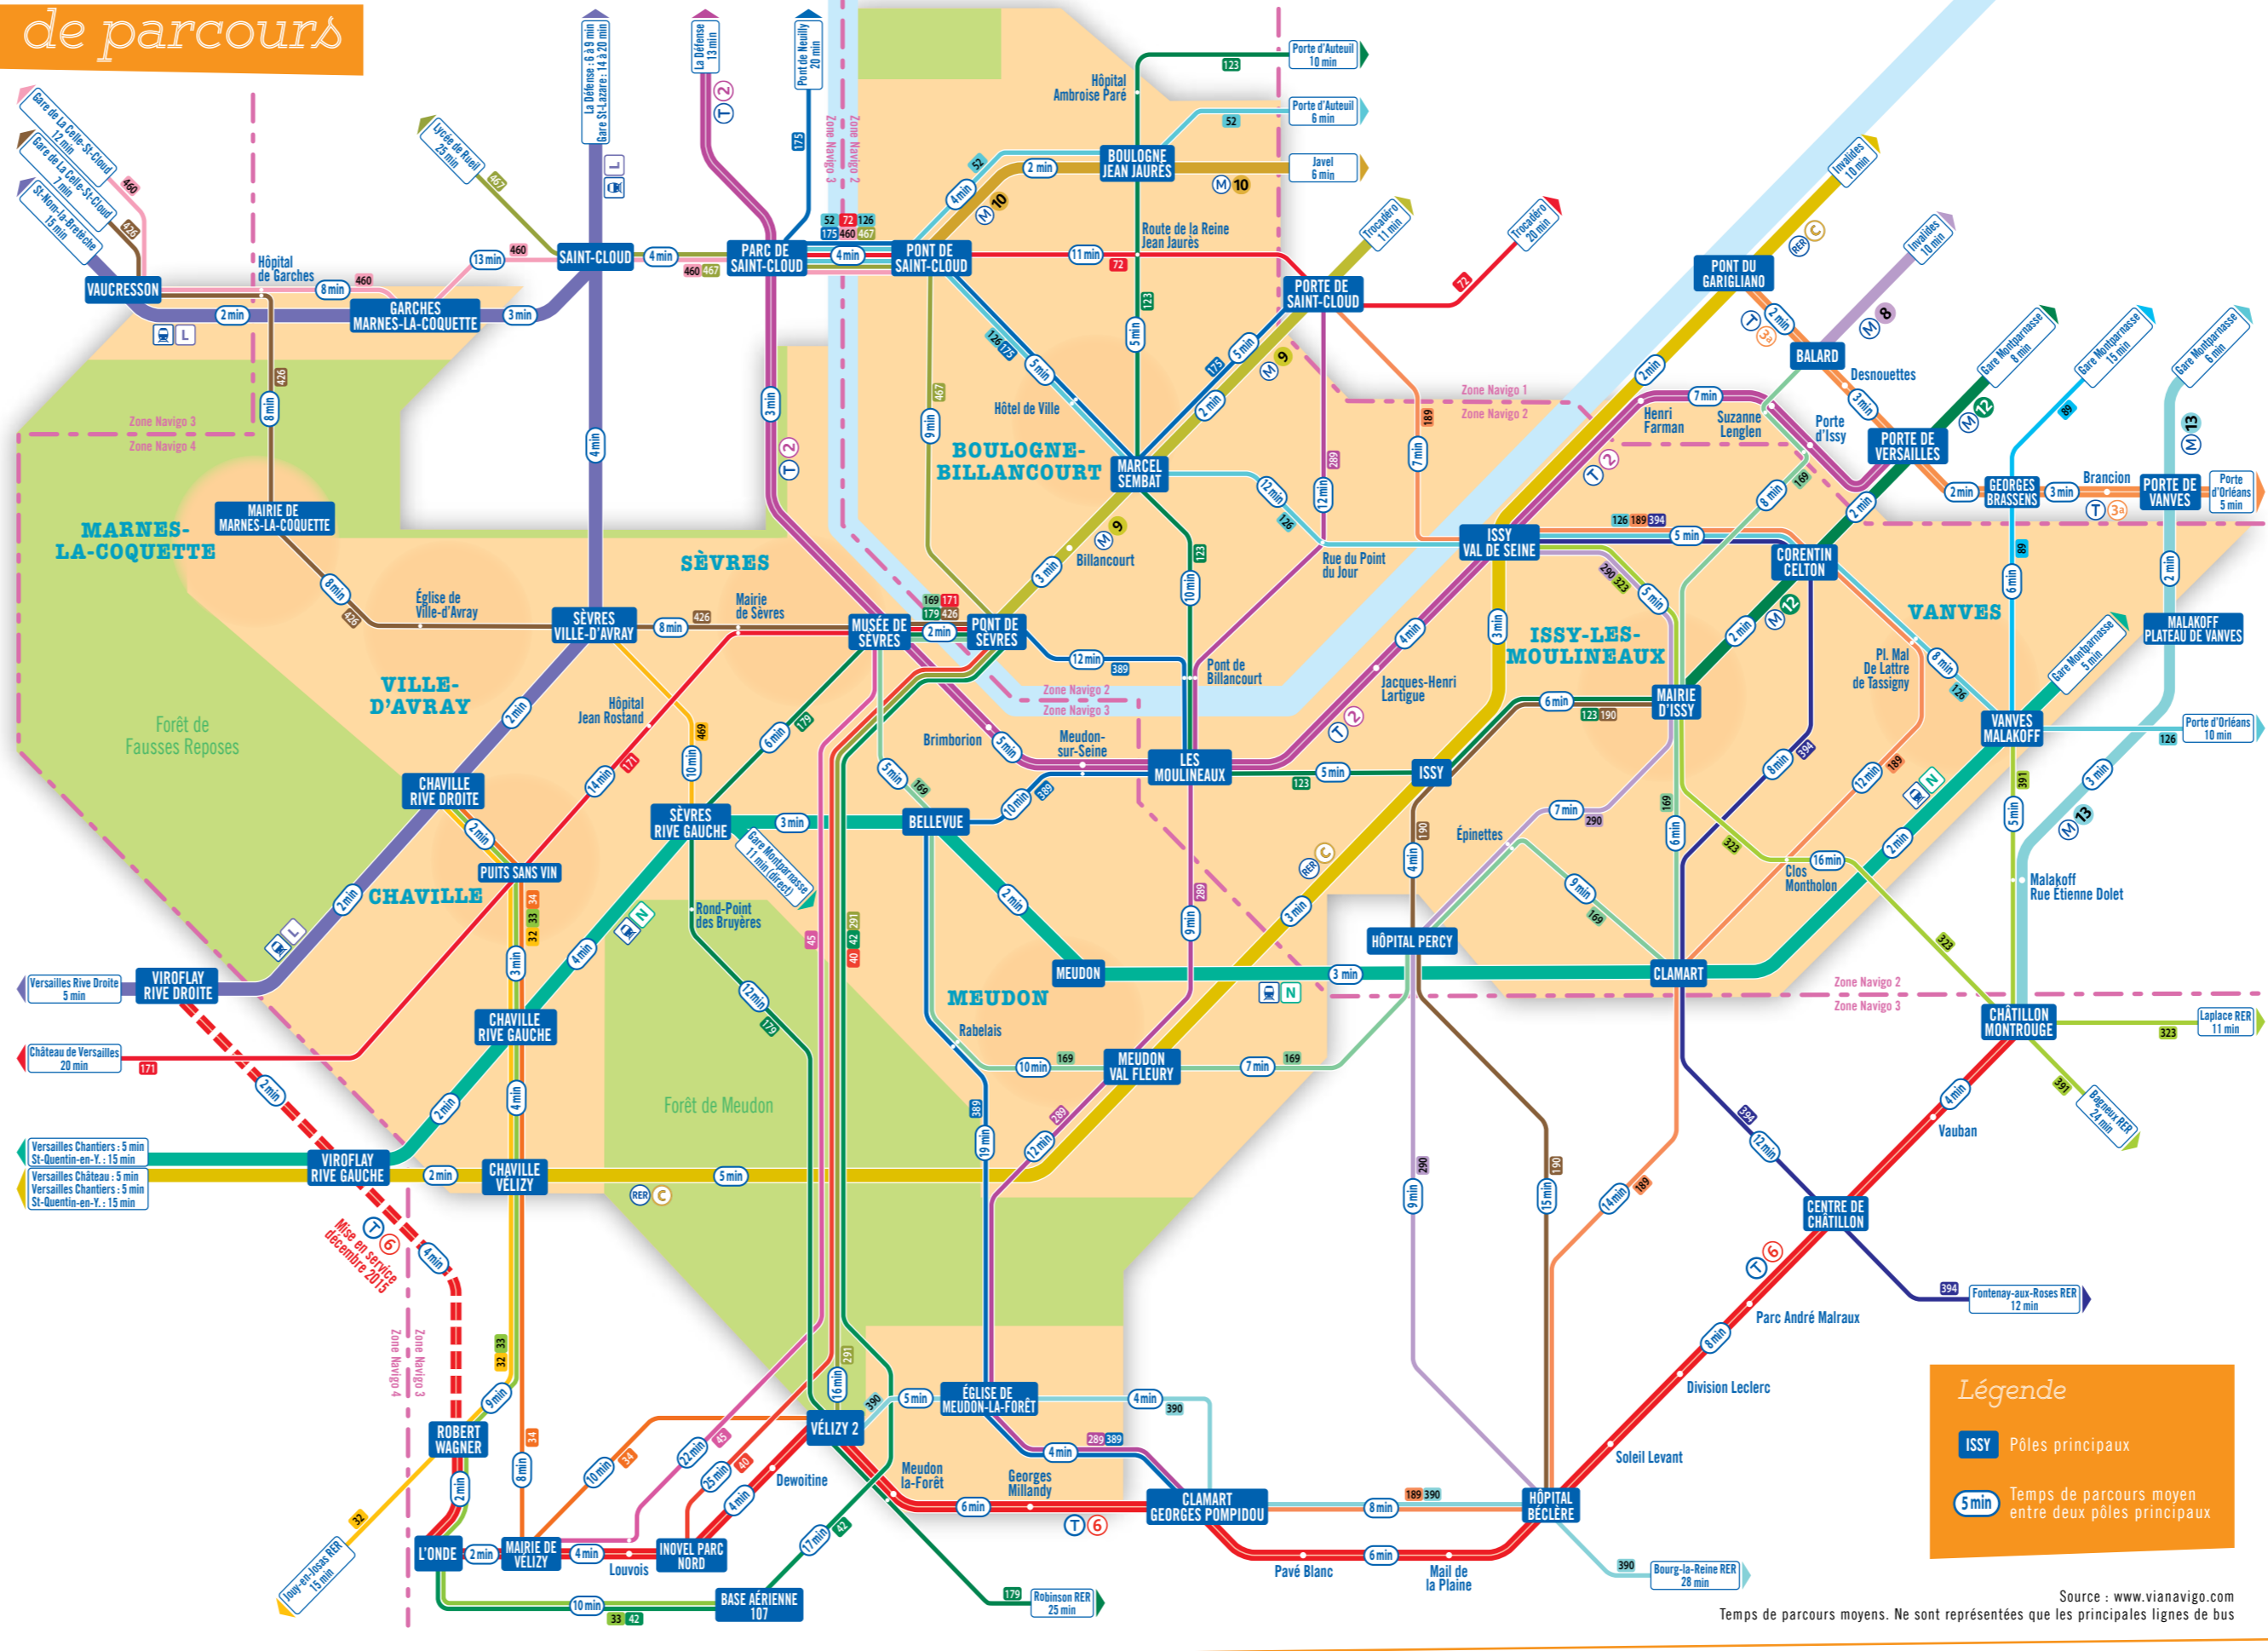

SÈVRES

- Caisse Primaire d'Assurance Maladie (CPAM) C4
- Centre Communal d'Action Sociale (CCAS) C4
- Centre International d'Études Pédagogiques C4
- Collège Arménien C4
- Collège de Sèvres C4
- Collège Jeanne d'Arc C4
- Conservatoire C4
- Déchèterie des Bruyères D4
- Hôpital Intercommunal Jean Rostand C3
- Lycée Jean-Pierre Vernant C4
- Mairie C4
- Maison des Jardins C4
- Médiathèque C4
- Musée National de la céramique B4
- Parc Nautique de l'Île de Monsieur B4
- Piscine C4
- Seine Ouest Entreprise et Emploi (SOEE) C4
- Sèvres Espace Loisirs (S.E.L.) C4

VANVES

- Caisse Primaire d'Assurance Maladie (CPAM) C8
- Collège-Lycée Michelet C7
- Collège Saint-Exupéry C8
- Conservatoire C8
- Lycée Professionnel Louis Dardenne C7
- Mairie C8
- Piscine Roger Avenau C7
- Seine Ouest Entreprise et Emploi (SOEE) C8

VILLE-D'AVRAY

- Centre Communal d'Action Sociale (CCAS) C3
- Clinique médicale B3
- Collège La Fontaine du Roy C2
- Conservatoire C2
- L.I.U.T. Paris X C3
- Mairie B3
- Piscine C3

Principaux temps de parcours