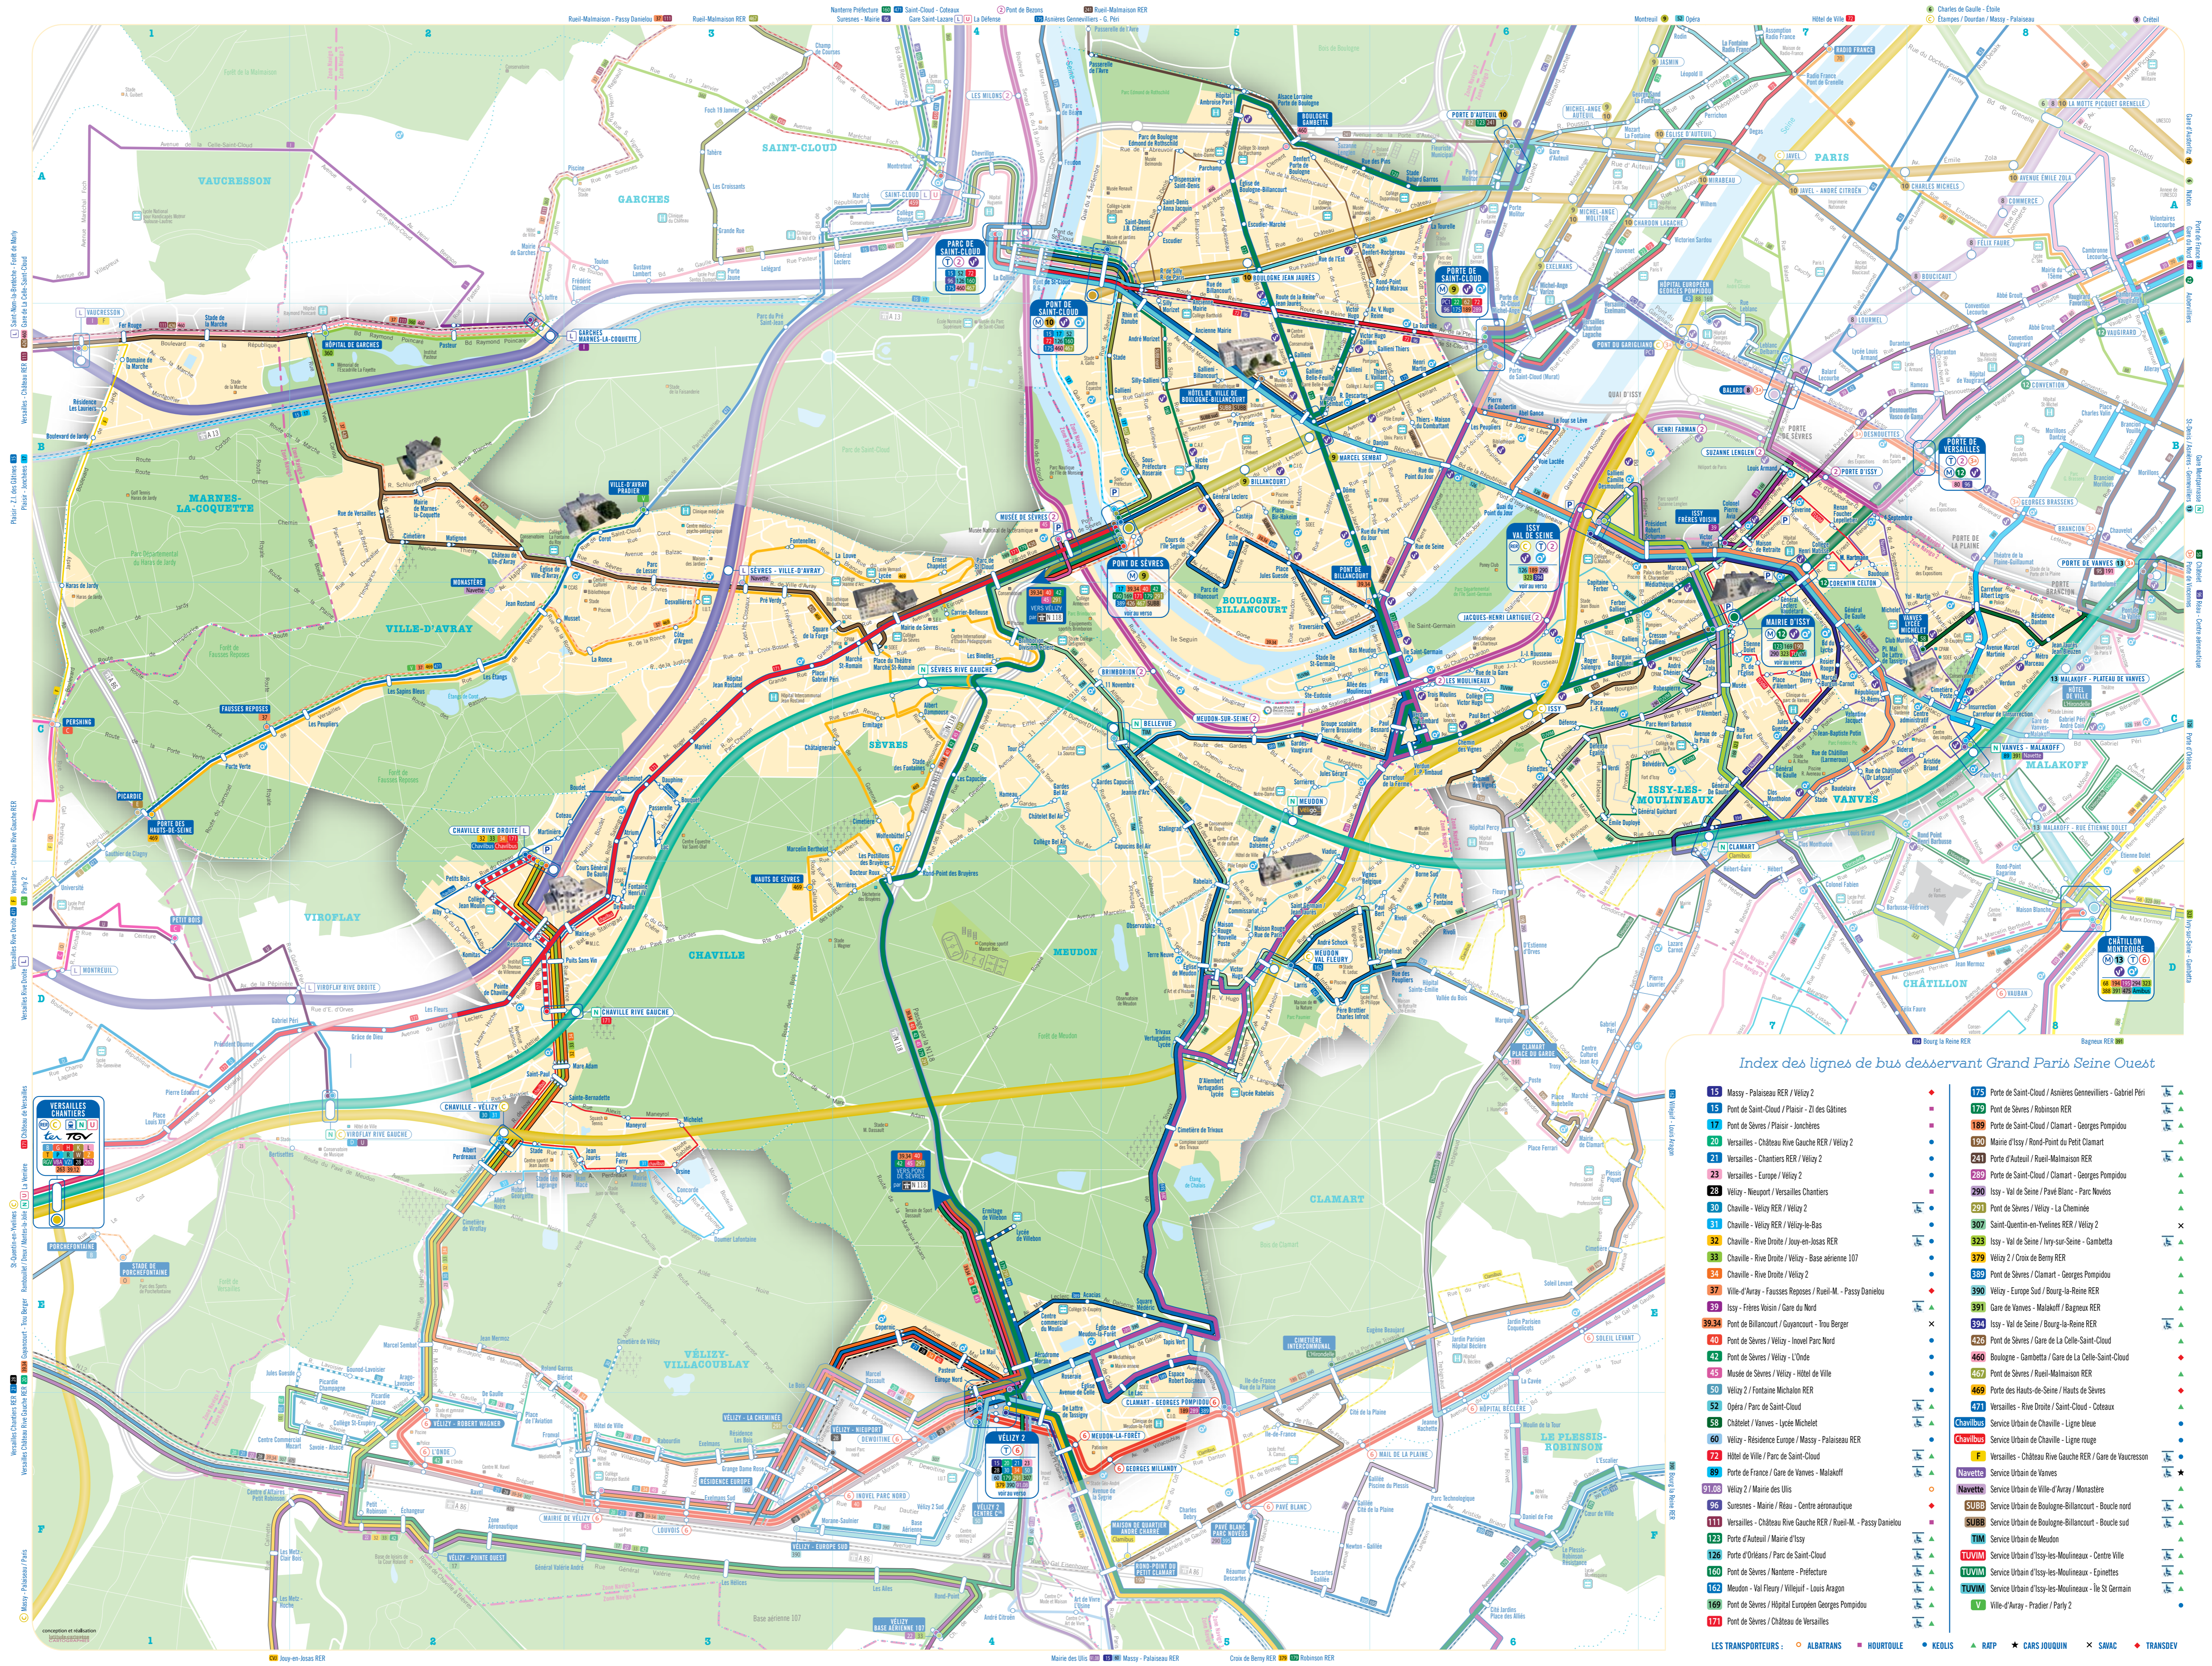

légende

RER / Transilien

- **C** Versailles / Saint-Quentin-en-Yvelines / Pontoise / Dourdan / Etampes / Massy
- **N** Paris Saint-Lazare
- **L** Versailles RER / Saint-Nom-la-Bretèche
- **M** Paris Montparnasse
- **U** Dreux / Mantes-la-Jolie / Rambouillet / La Défense / La Verrière

Métro

- **8** Balard / Créteil
- **9** Pont de Sèvres / Montrouil
- **10** Boulogne / Gare d'Austerlitz
- **11** Aubervilliers / Mairie d'Issy
- **12** Asnières - Gennevilliers / Saint-Denis / Châtillon - Montrouge

Tramway

- **2** Pont de Bezons / Porte de Versailles
- **3** Pont de Garigliano / Porte de Vincennes
- **6** Châtillon / Montrouge / Vélizy - R. Wagner

Bus

Fréquence en heure de pointe

- moins de 7 minutes
- de 7 à 15 minutes
- de 15 à 30 minutes
- 20 minutes et plus
- ne fonctionne qu'à certaines heures

Équipement sportif

- Équipement sportif
- Équipement culturel
- Autre équipement

Les stations Autolib' et Vélib' ne sont pas représentées dans Paris