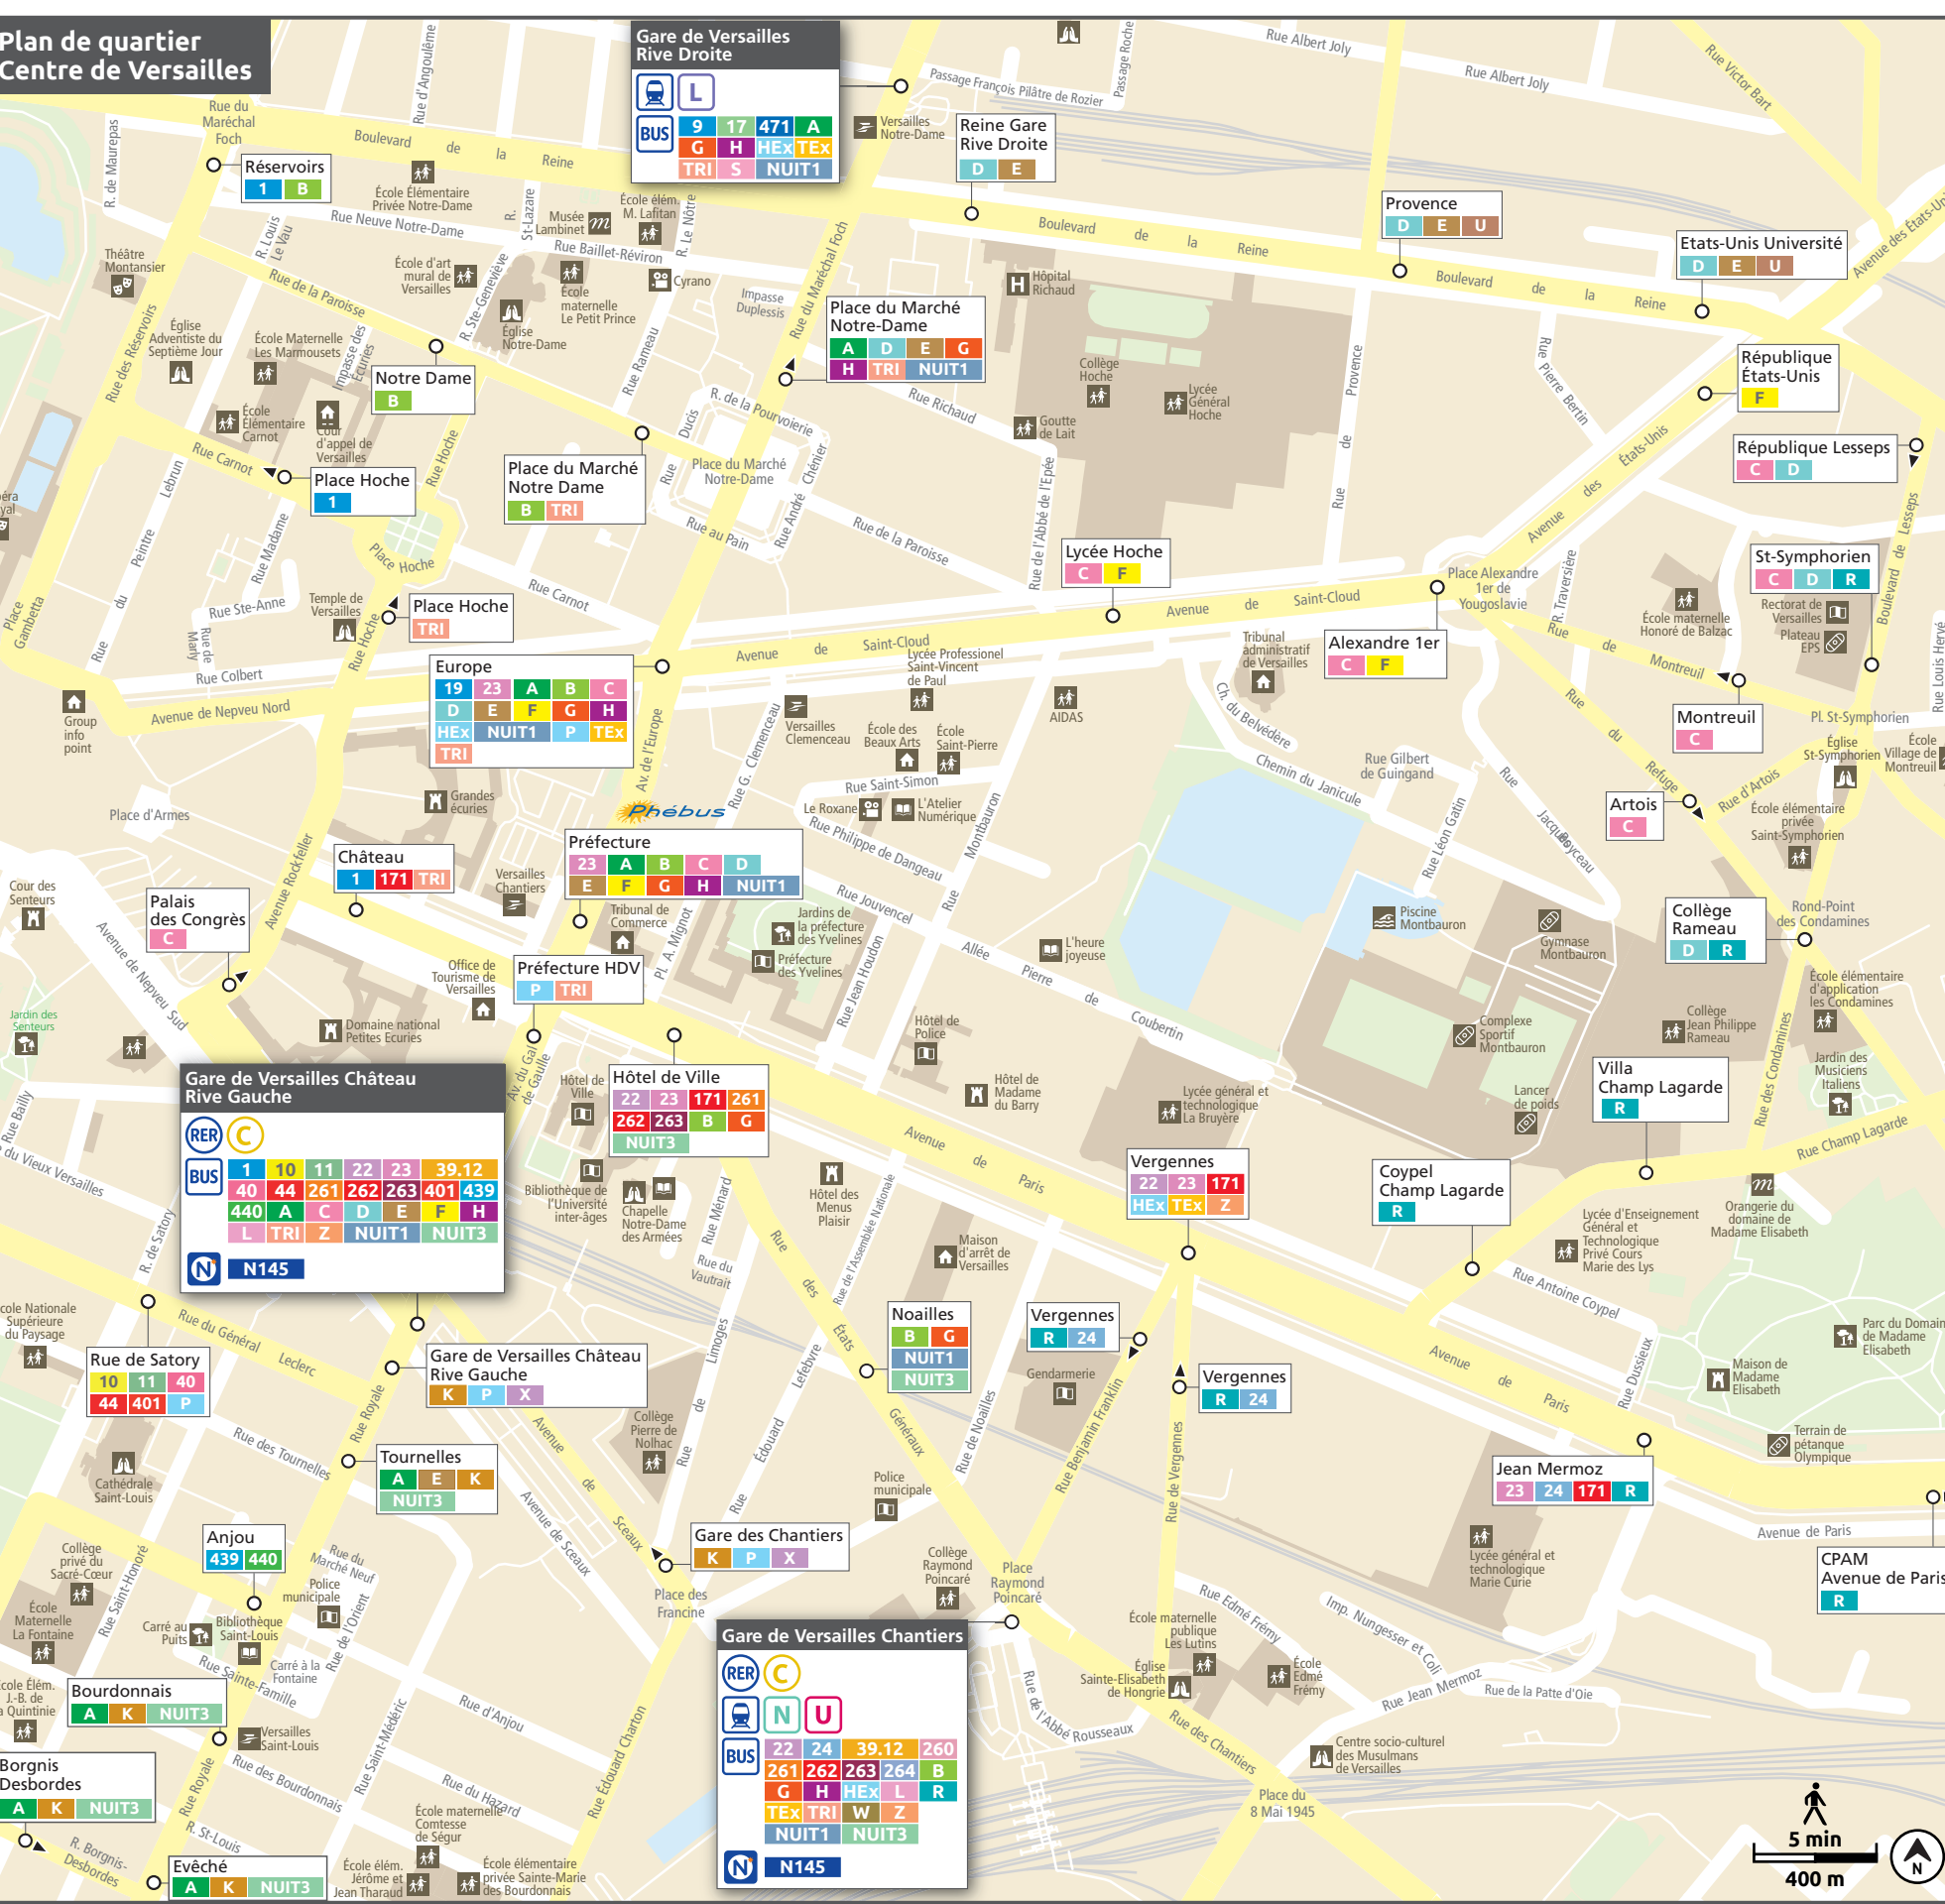

Secteur de Versailles Grand Parc Est

Mai 2016

Transports en Île-de-France

Services

- Administration
- Bibliothèque
- Camping
- Centre Commercial
- Centre sportif
- Groupe scolaire
- Hôpital
- Lieu de culte
- Monument
- Musée
- Piscine
- Salle de spectacle

Légende

- Arrêt simple
- Arrêt à sens unique
- Arrêt en correspondance
- Terminus simple
- Terminus en correspondance
- Ligne Principale
- Ligne Express
- Ligne Complémentaire