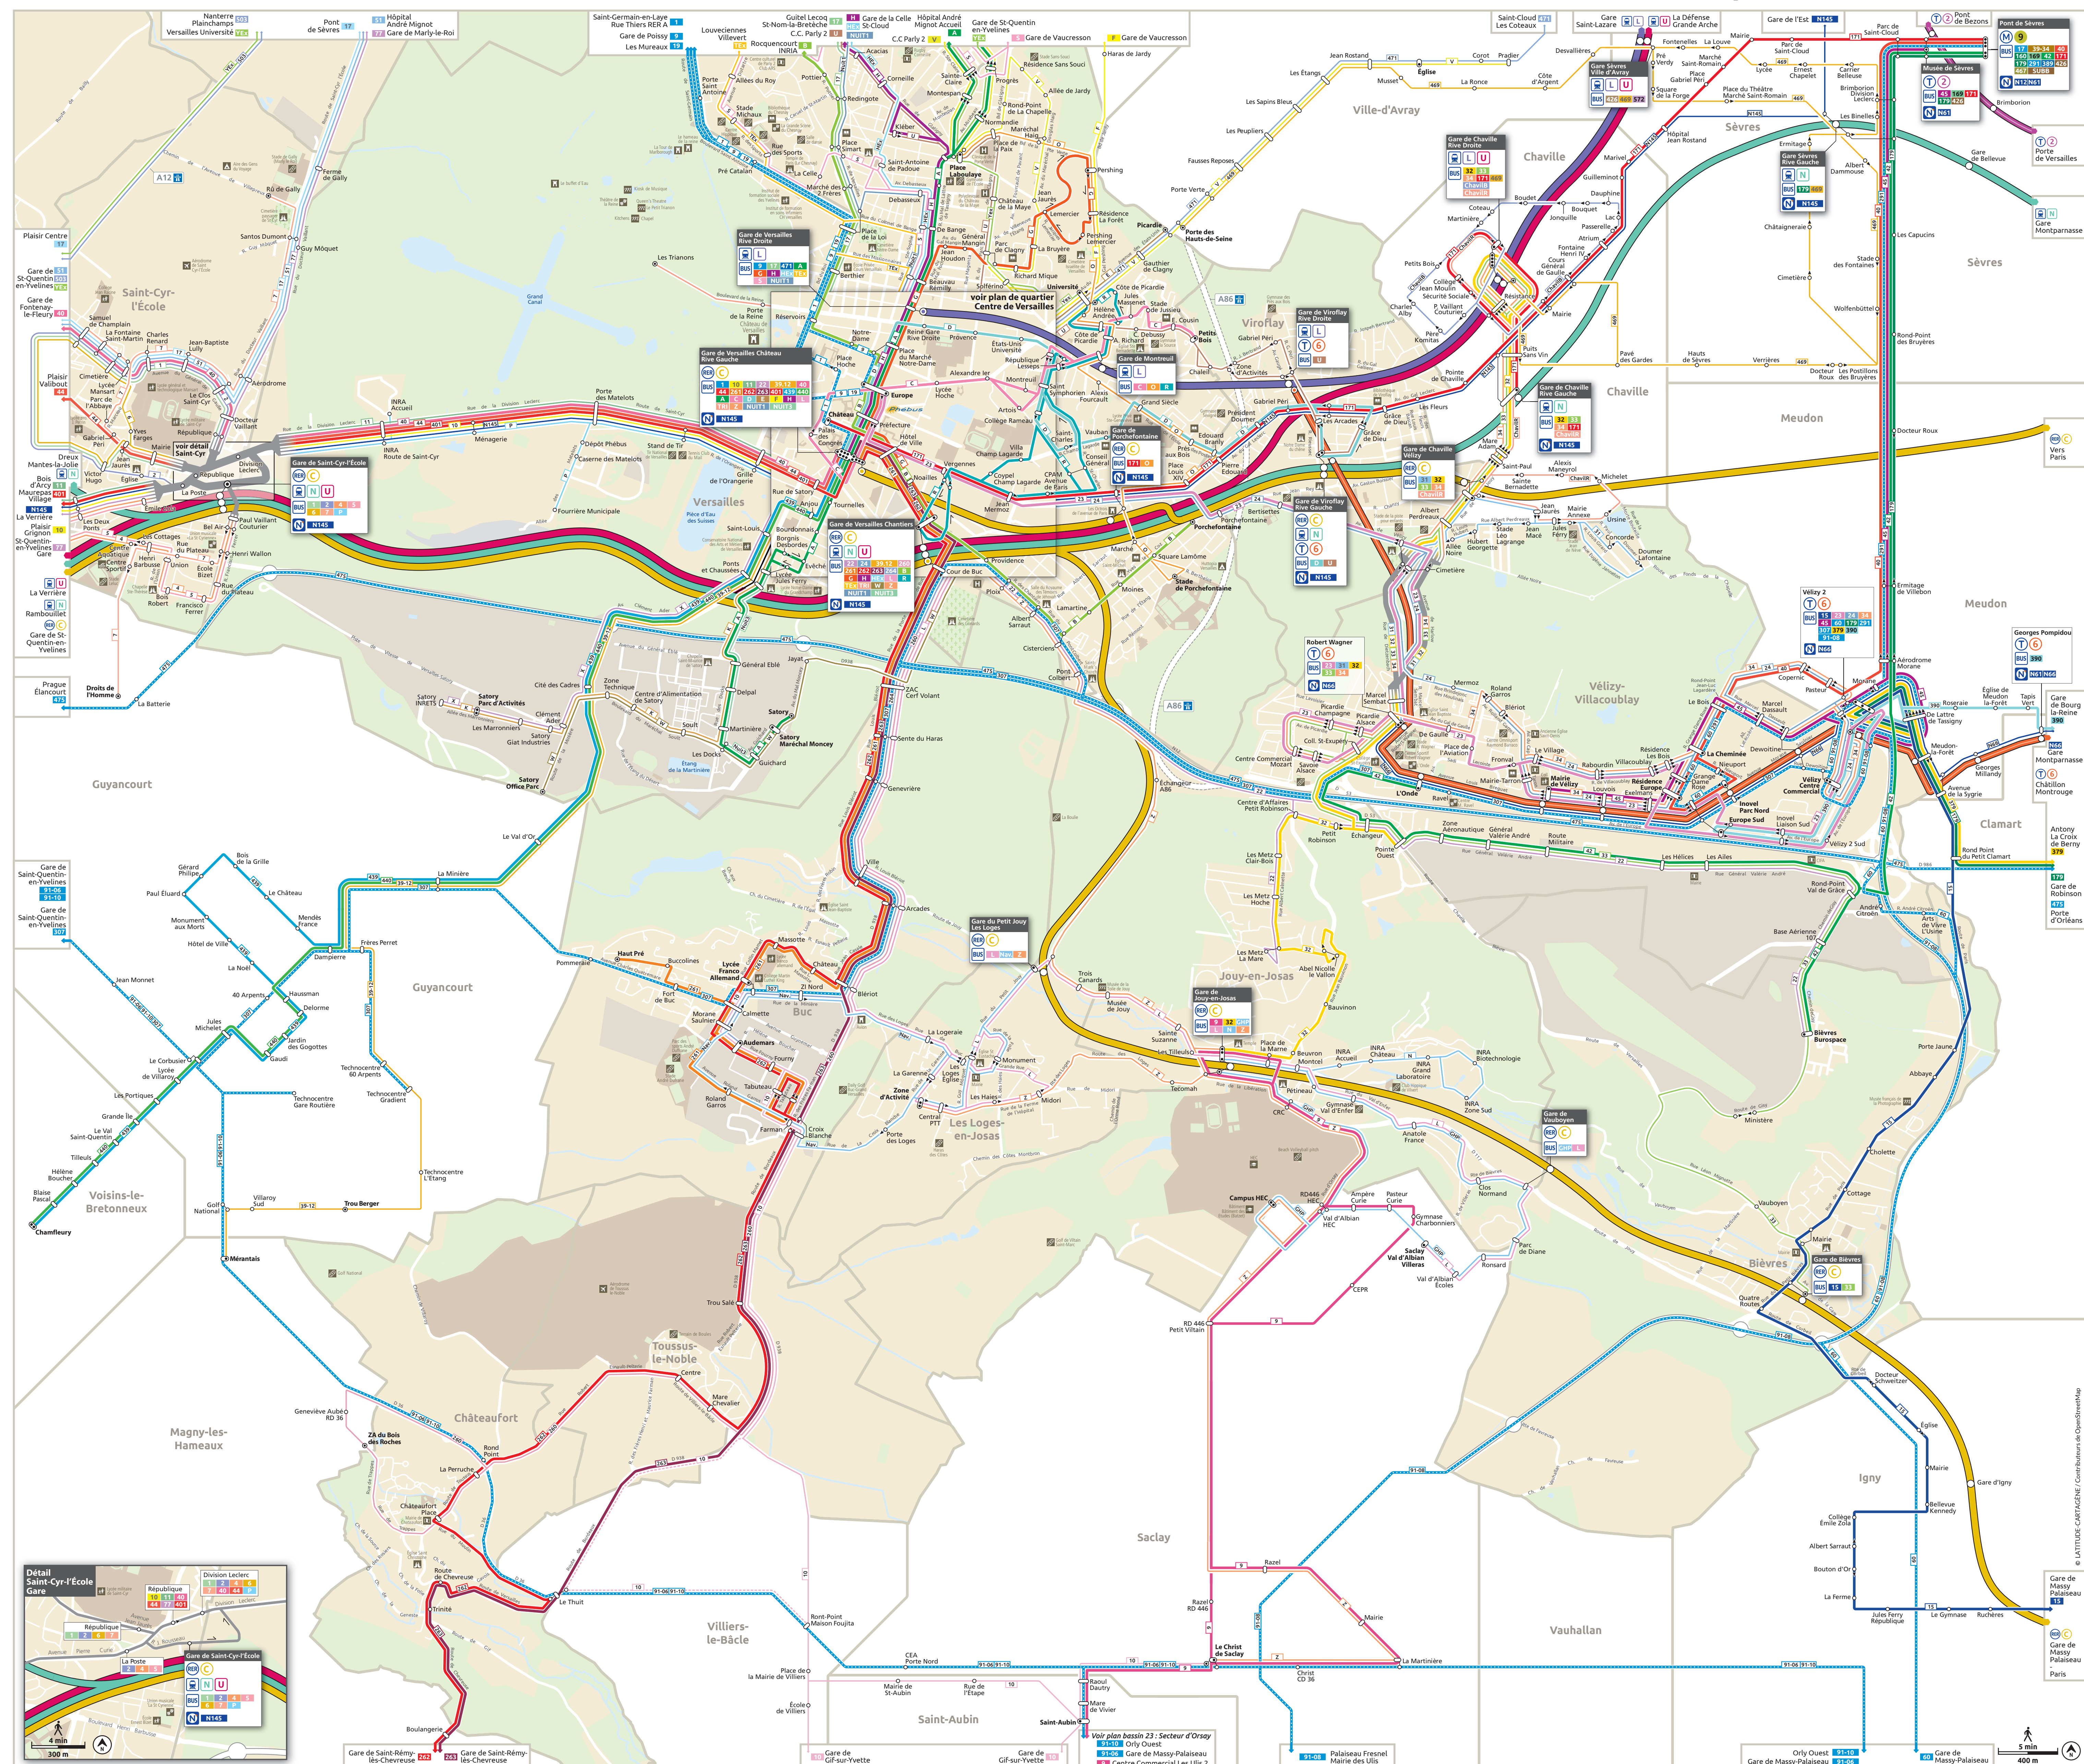

Secteur de Versailles Grand Parc Est

Mai 2016

Transports en Île-de-France

Services

- Administration
- Bibliothèque
- Camping
- Centre Commercial
- Centre sportif
- Groupe scolaire
- Hôpital
- Lieu de culte
- Monument
- Musée
- Piscine
- Salle de spectacle

Légende

- Arrêt simple
- Arrêt à sens unique
- Arrêt en correspondance
- Terminus simple
- Terminus en correspondance
- Ligne Principale
- Ligne Express
- Ligne Complémentaire