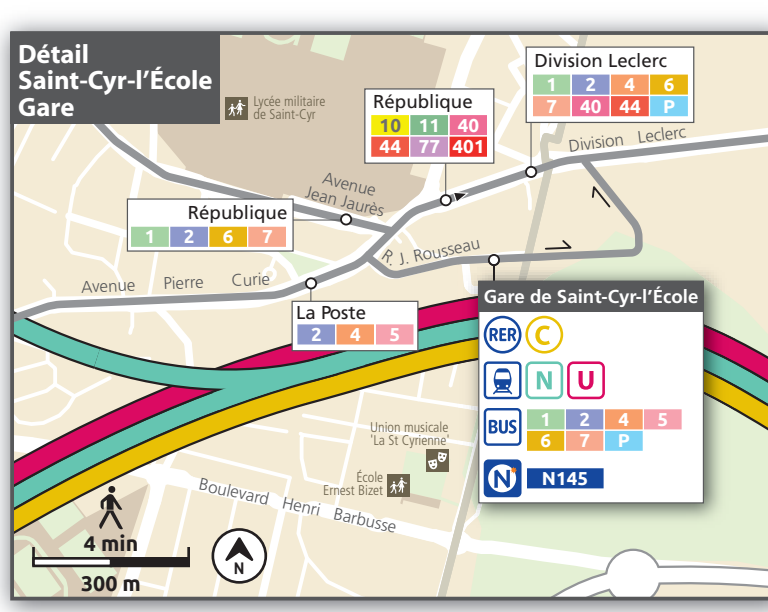

# Secteur de Versailles Grand Parc Est

Mai 2016

Transports en Île-de-France

**Services**

- Administration
- Bibliothèque
- Camping
- Centre Commercial
- Centre sportif
- Groupe scolaire
- Hôpital
- Lieu de culte
- Monument
- Musée
- Piscine
- Salle de spectacle

**Légende**

- Arrêt simple
- Arrêt à sens unique
- Arrêt en correspondance
- Terminus simple
- Terminus en correspondance
- Ligne Principale
- Ligne Express
- Ligne Complémentaire

**Lignes de transport en commun**

**RER / Train**

**Tram**

**Gares (accessibilité\*)**

- Versailles Château Rive Gauche Train accessible sur demande
- Versailles Rive Droite Train accessible sur demande
- Chaville Rive Droite Train accessible sur demande
- Gares non accessibles
- Chaville Rive Droite Train accessible sur demande