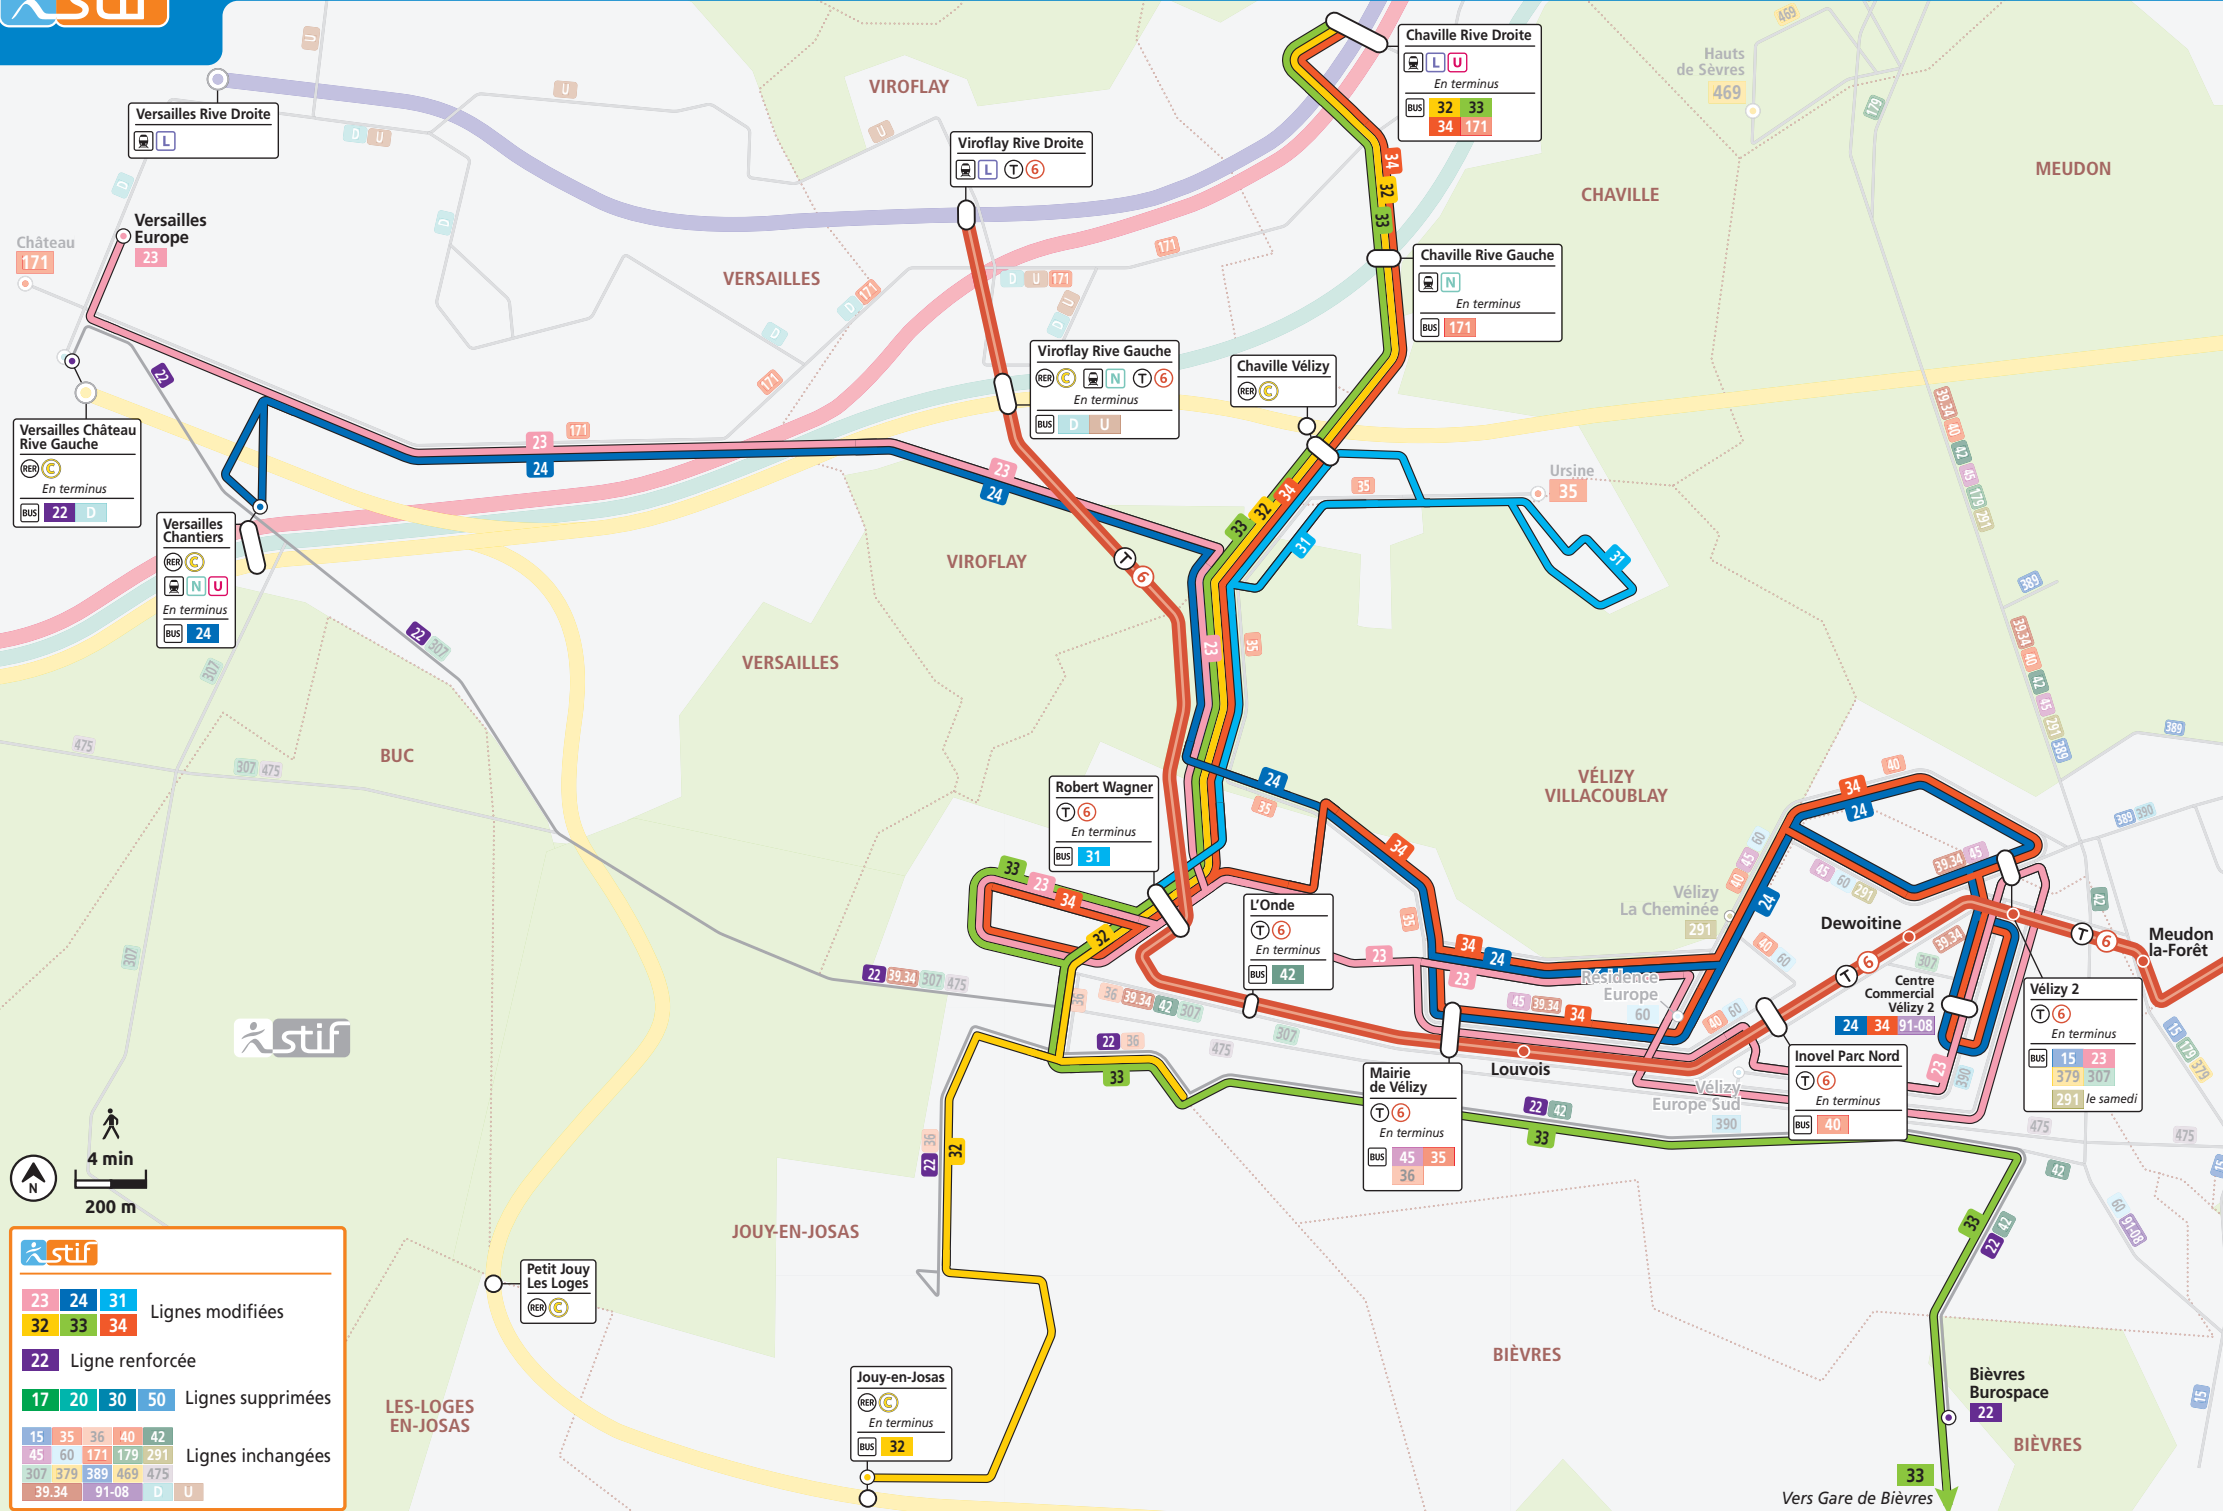

Un réseau de bus amélioré pour accompagner l'arrivée du T6 à Viroflay Rive Droite

Versailles Rive Droite
En terminus
BUS 23

Versailles Europe
En terminus
BUS 23

Versailles Château Rive Gauche
En terminus
BUS 22 D

Versailles Chantiers
En terminus
BUS 24

Viroflay Rive Droite
En terminus
BUS L T 6

Viroflay Rive Gauche
En terminus
BUS D U

Chaville Vélizy
En terminus
BUS C

Chaville Rive Droite
En terminus
BUS 32 33
34 171

Chaville Rive Gauche
En terminus
BUS 171

Robert Wagner
En terminus
BUS 31

L'Onde
En terminus
BUS 42

Mairie de Vélizy
En terminus
BUS 45 35
36

Vélizy 2
En terminus
BUS 15 23
379 307
291 le samedi

stif

Lignes modifiées
23 24 31
32 33 34

Ligne renforcée
22

Lignes supprimées
17 20 30 50

Lignes inchangées
15 35 36 40 42
45 60 171 179 291
307 379 389 469 475
39.34 91-08 D U

Vers Gare de Bièvres