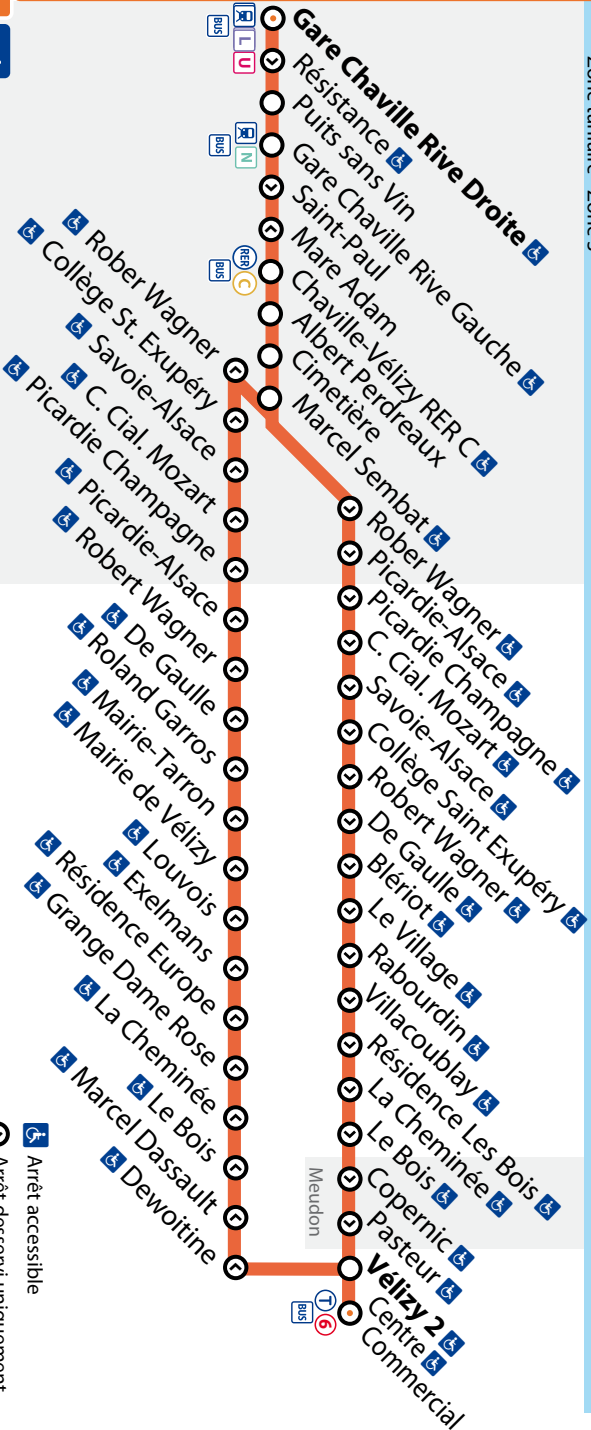

BUS

Chaville Gare Chaville Rive Droite

34

← → Vélizy-Villacoublay Centre Commercial

Chaville

1 voyage = 1 ticket 
Zone tarifaire - Zone 3

Vélizy-Villacoublay

 Arrêt accessible