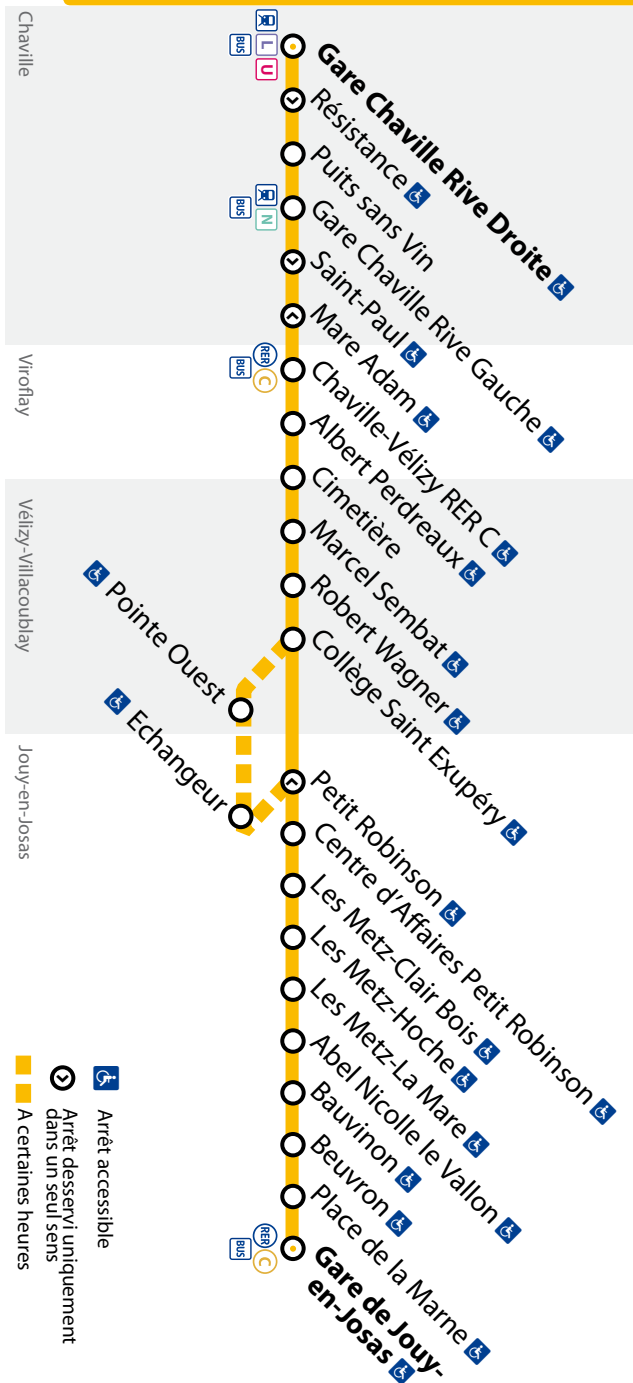

BUS STOP Robert Wagner : arrêt obligatoire pour faciliter les correspondances Bus/Bus et Bus/Tram 6.

Notes à consulter : Ces horaires sont donnés à titre indicatif et les conducteurs Phébus s'efforcent de les respecter.

Toutefois, les aléas de la circulation peuvent retarder l'heure de passage indiquée.

Faites signe au conducteur pour obtenir l'arrêt de votre bus.

Chaville Gare Chaville Rive Droite

32

↔ Jouy-en-Josas

Gare de Jouy-en-Josas

1 voyage = 1 ticket
Zone tarifaire - Zone 3

Zone 4

Arrêt accessible

Arrêt desservi uniquement dans un seul sens

A certaines heures