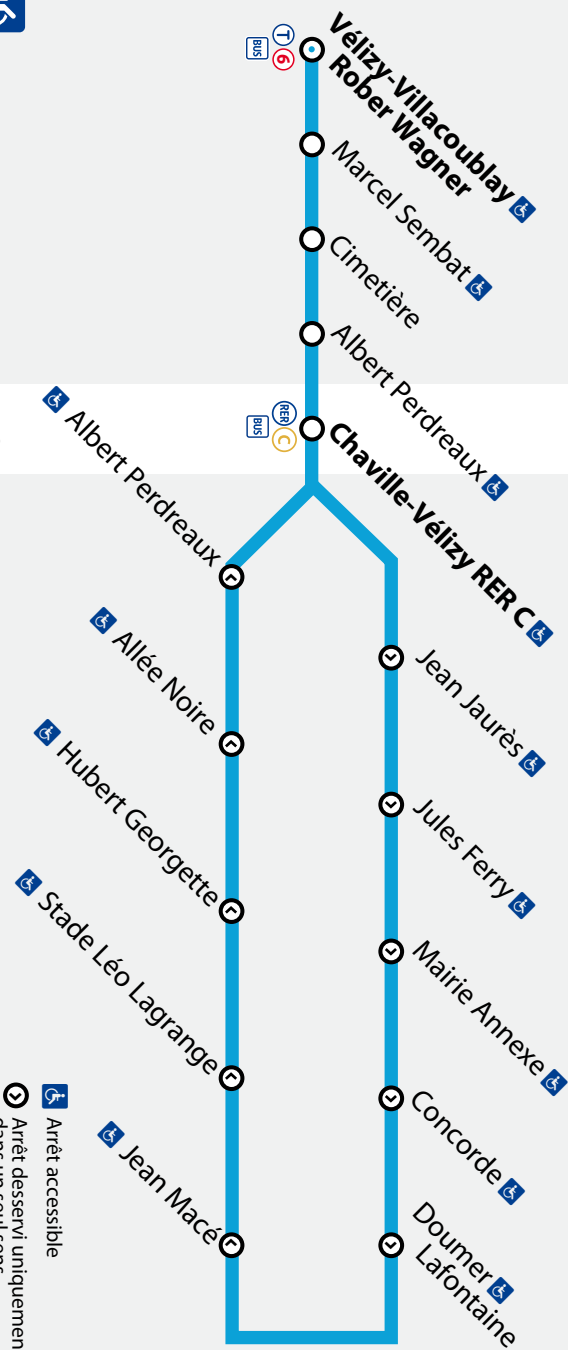

BUS

Viroflay **Chaville-Vélizy** (RER) (C)

31

Vélizy-Villacoublay **Robert Wagner** (T) (6)

Vélizy-Villacoublay

Viroflay

Vélizy-Villacoublay

1 voyage = 1 ticket t+
Zone tarifaire - Zone 3

Arrêt accessible

Arrêt desservi uniquement dans un seul sens