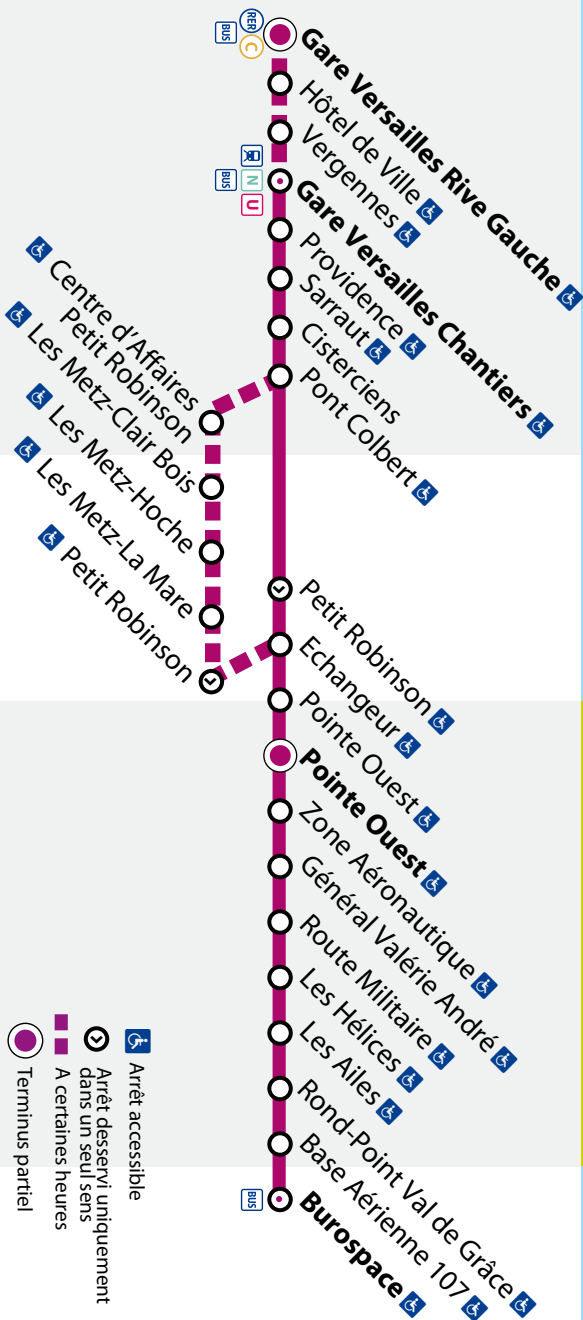

BUS

Versailles Gare Versailles Rive

22

Gauche (RER) (C) ↔ Vélizy-Villacoublay

Base Aérienne 107

↔ Bièvres Burospace

1 voyage = 1 ticket t+
Zone tarifaire - Zone 4

Zone 3

Zone 4

Versailles

Jouy-en-Josas

Vélizy-Villacoublay

Bièvres

- Arrêt accessible
- Arrêt desservi uniquement dans un seul sens
- A certaines heures
- Terminus partiel