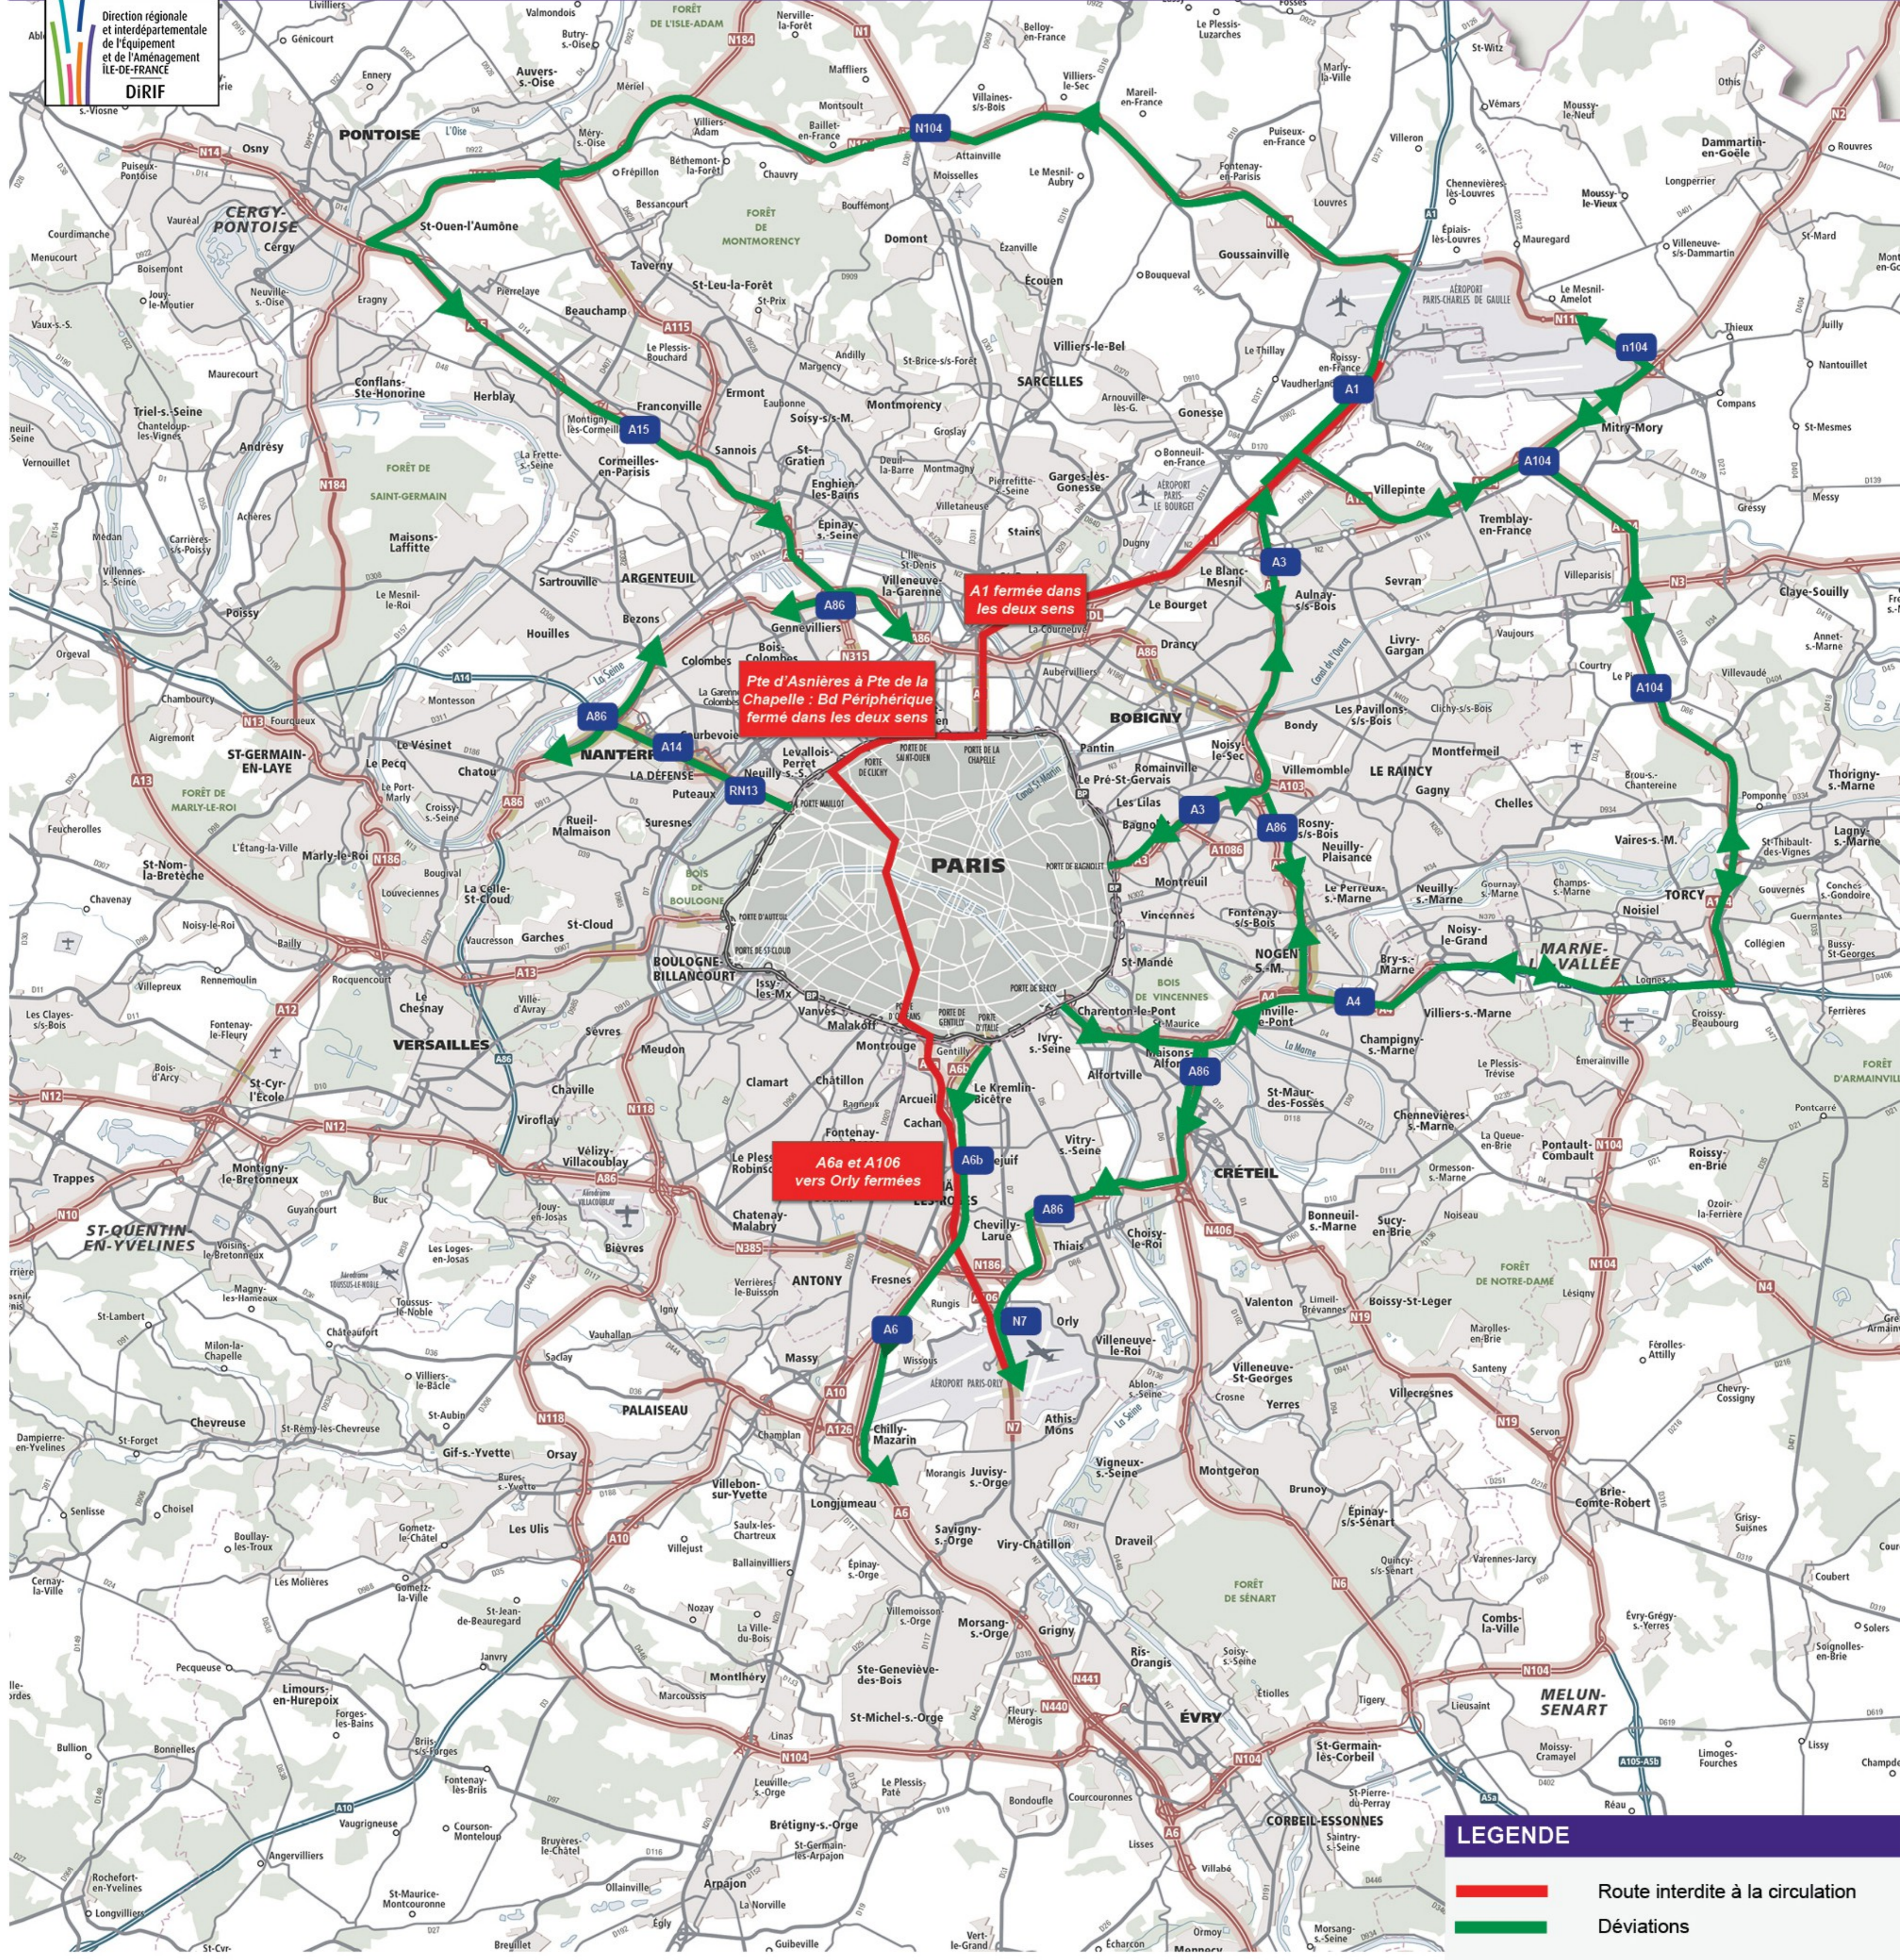

Direction régionale
et interdépartementale
de l'Équipement
et de l'Aménagement
ÎLE-DE-FRANCE
DIRIF

LEGENDE

- Route interdite à la circulation
- Déviations