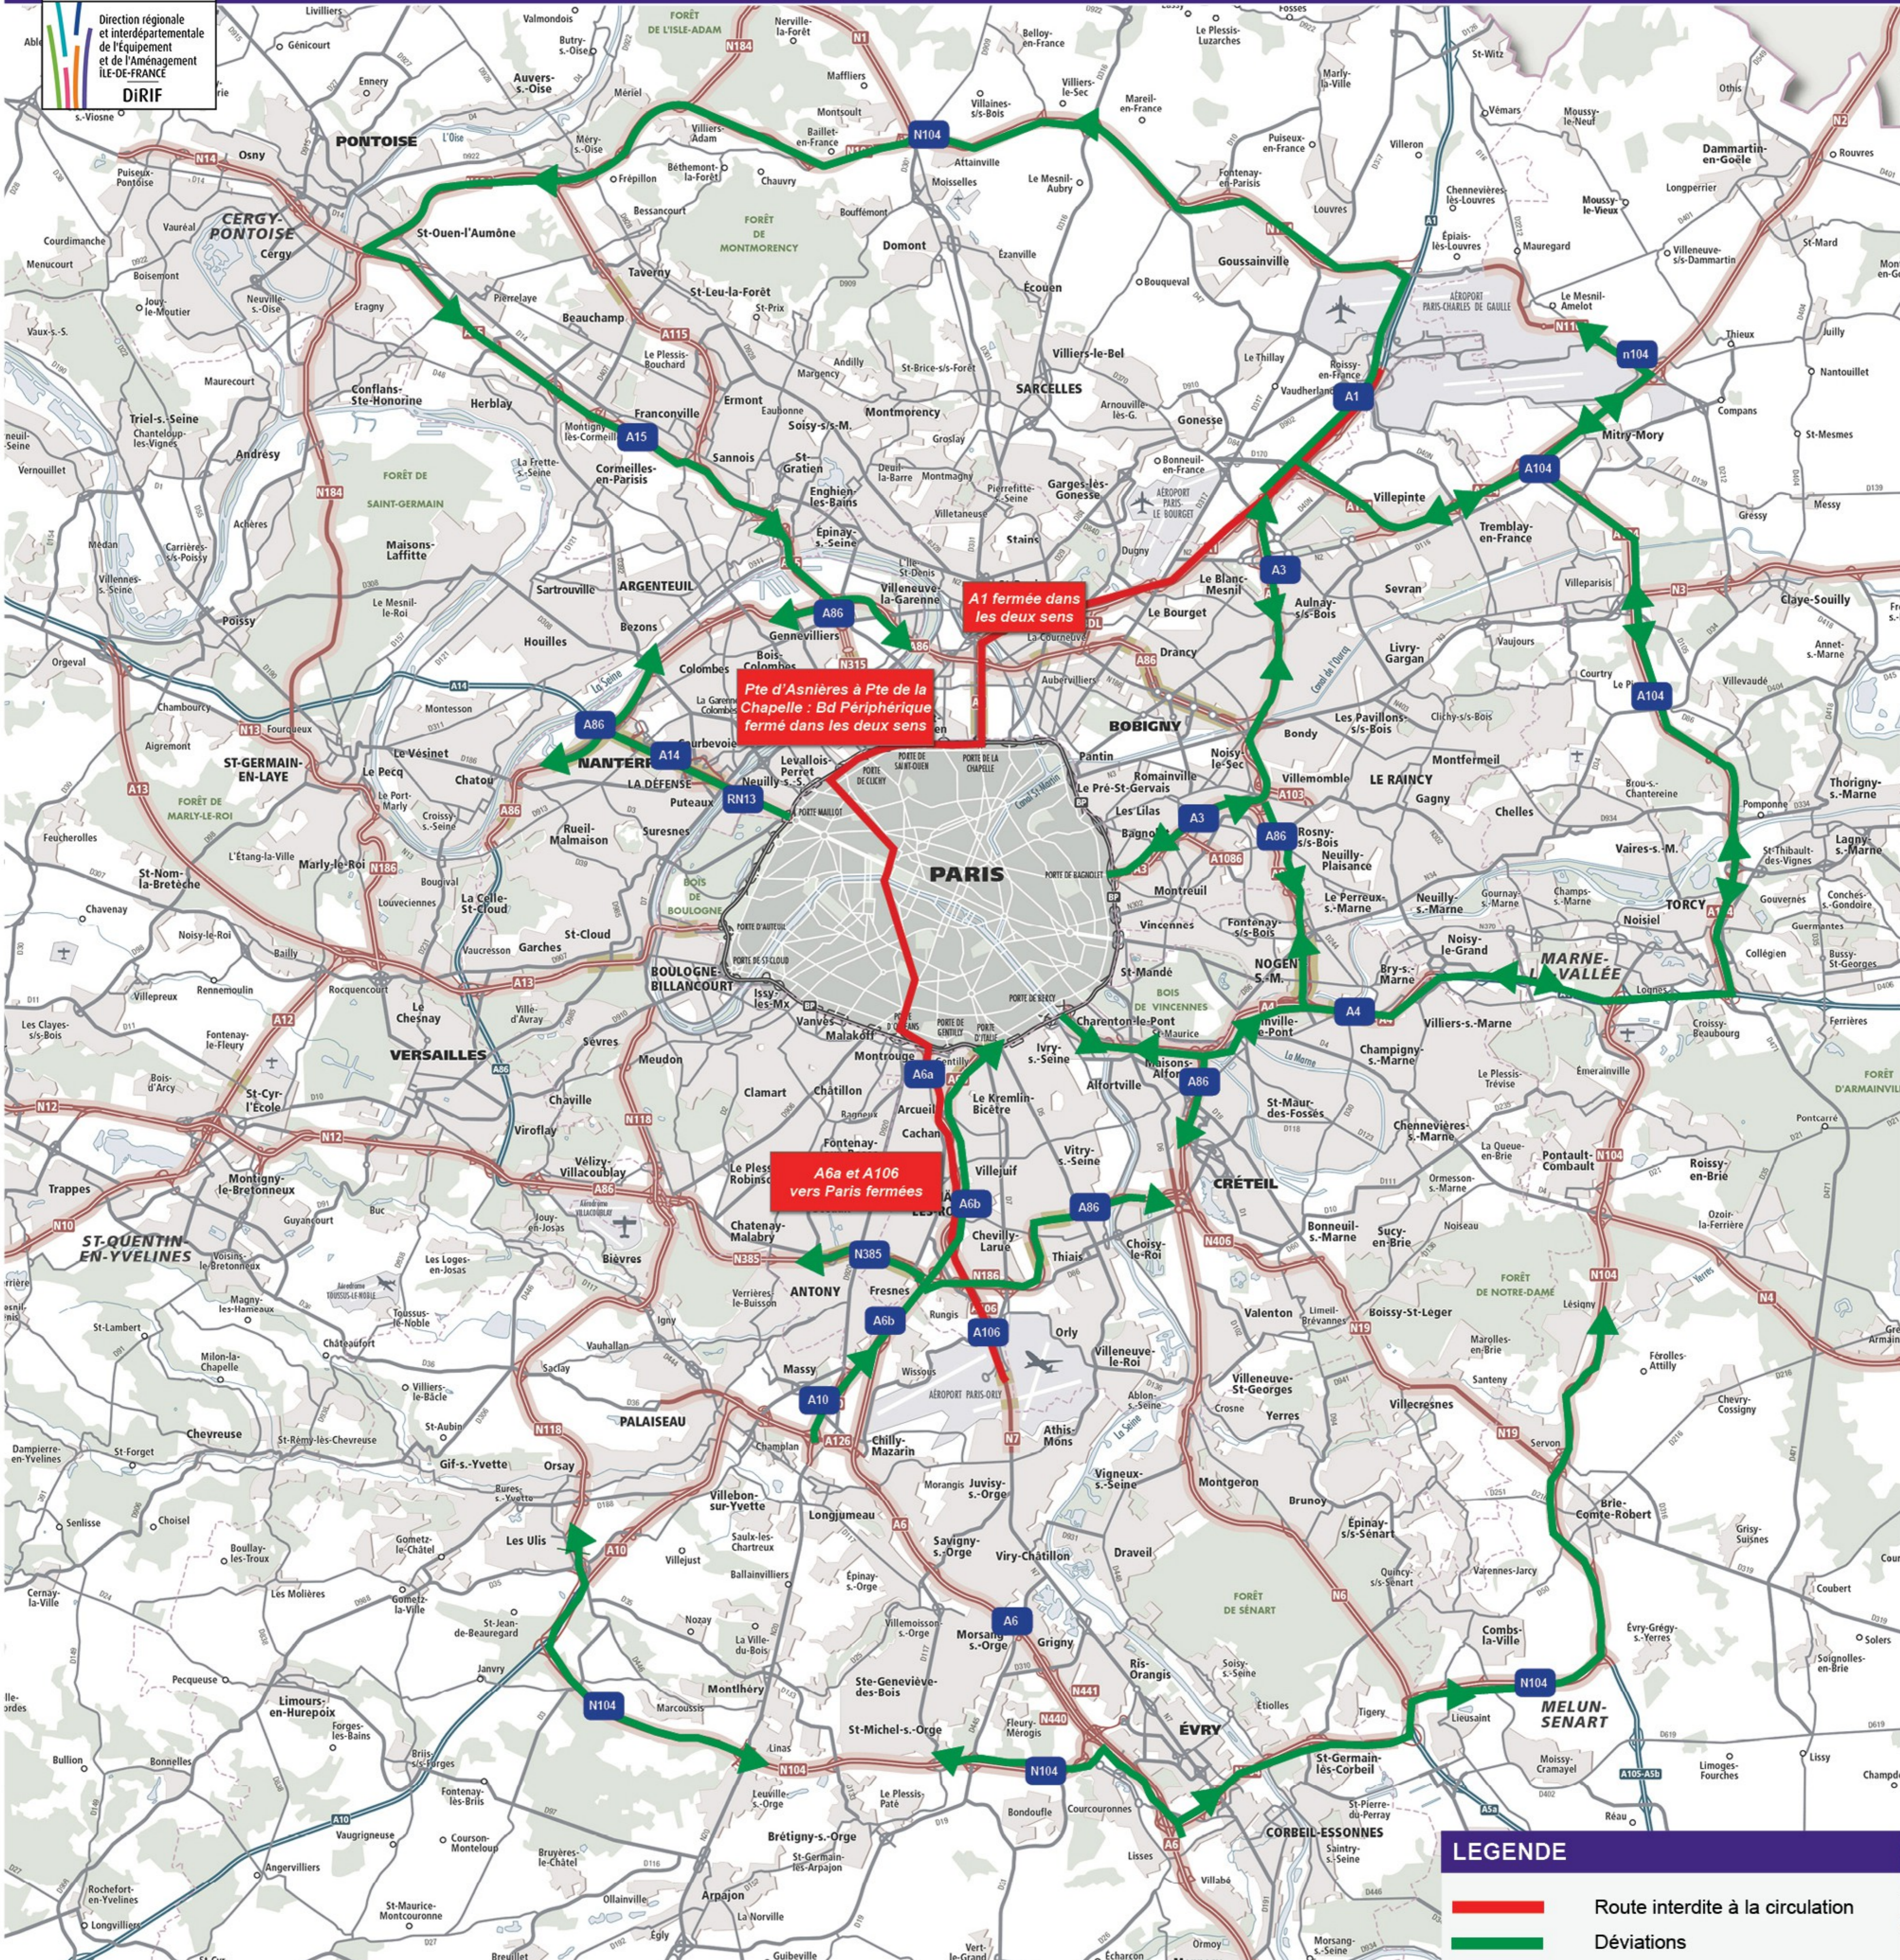

COP21 - Sommet des chefs d'Etat et de gouvernement

Dispositions pour la circulation le **lundi 30 novembre de 06h00 à 11h00**

SYTADIN →

Direction régionale et interdépartementale de l'Équipement et de l'Aménagement ILE-DE-FRANCE
DIRIF

A1 fermée dans les deux sens
Pte d'Asnières à Pte de la Chapelle : Bd Périphérique fermé dans les deux sens

A6a et A106 vers Paris fermées

LEGENDE

- Route interdite à la circulation
- Déviations