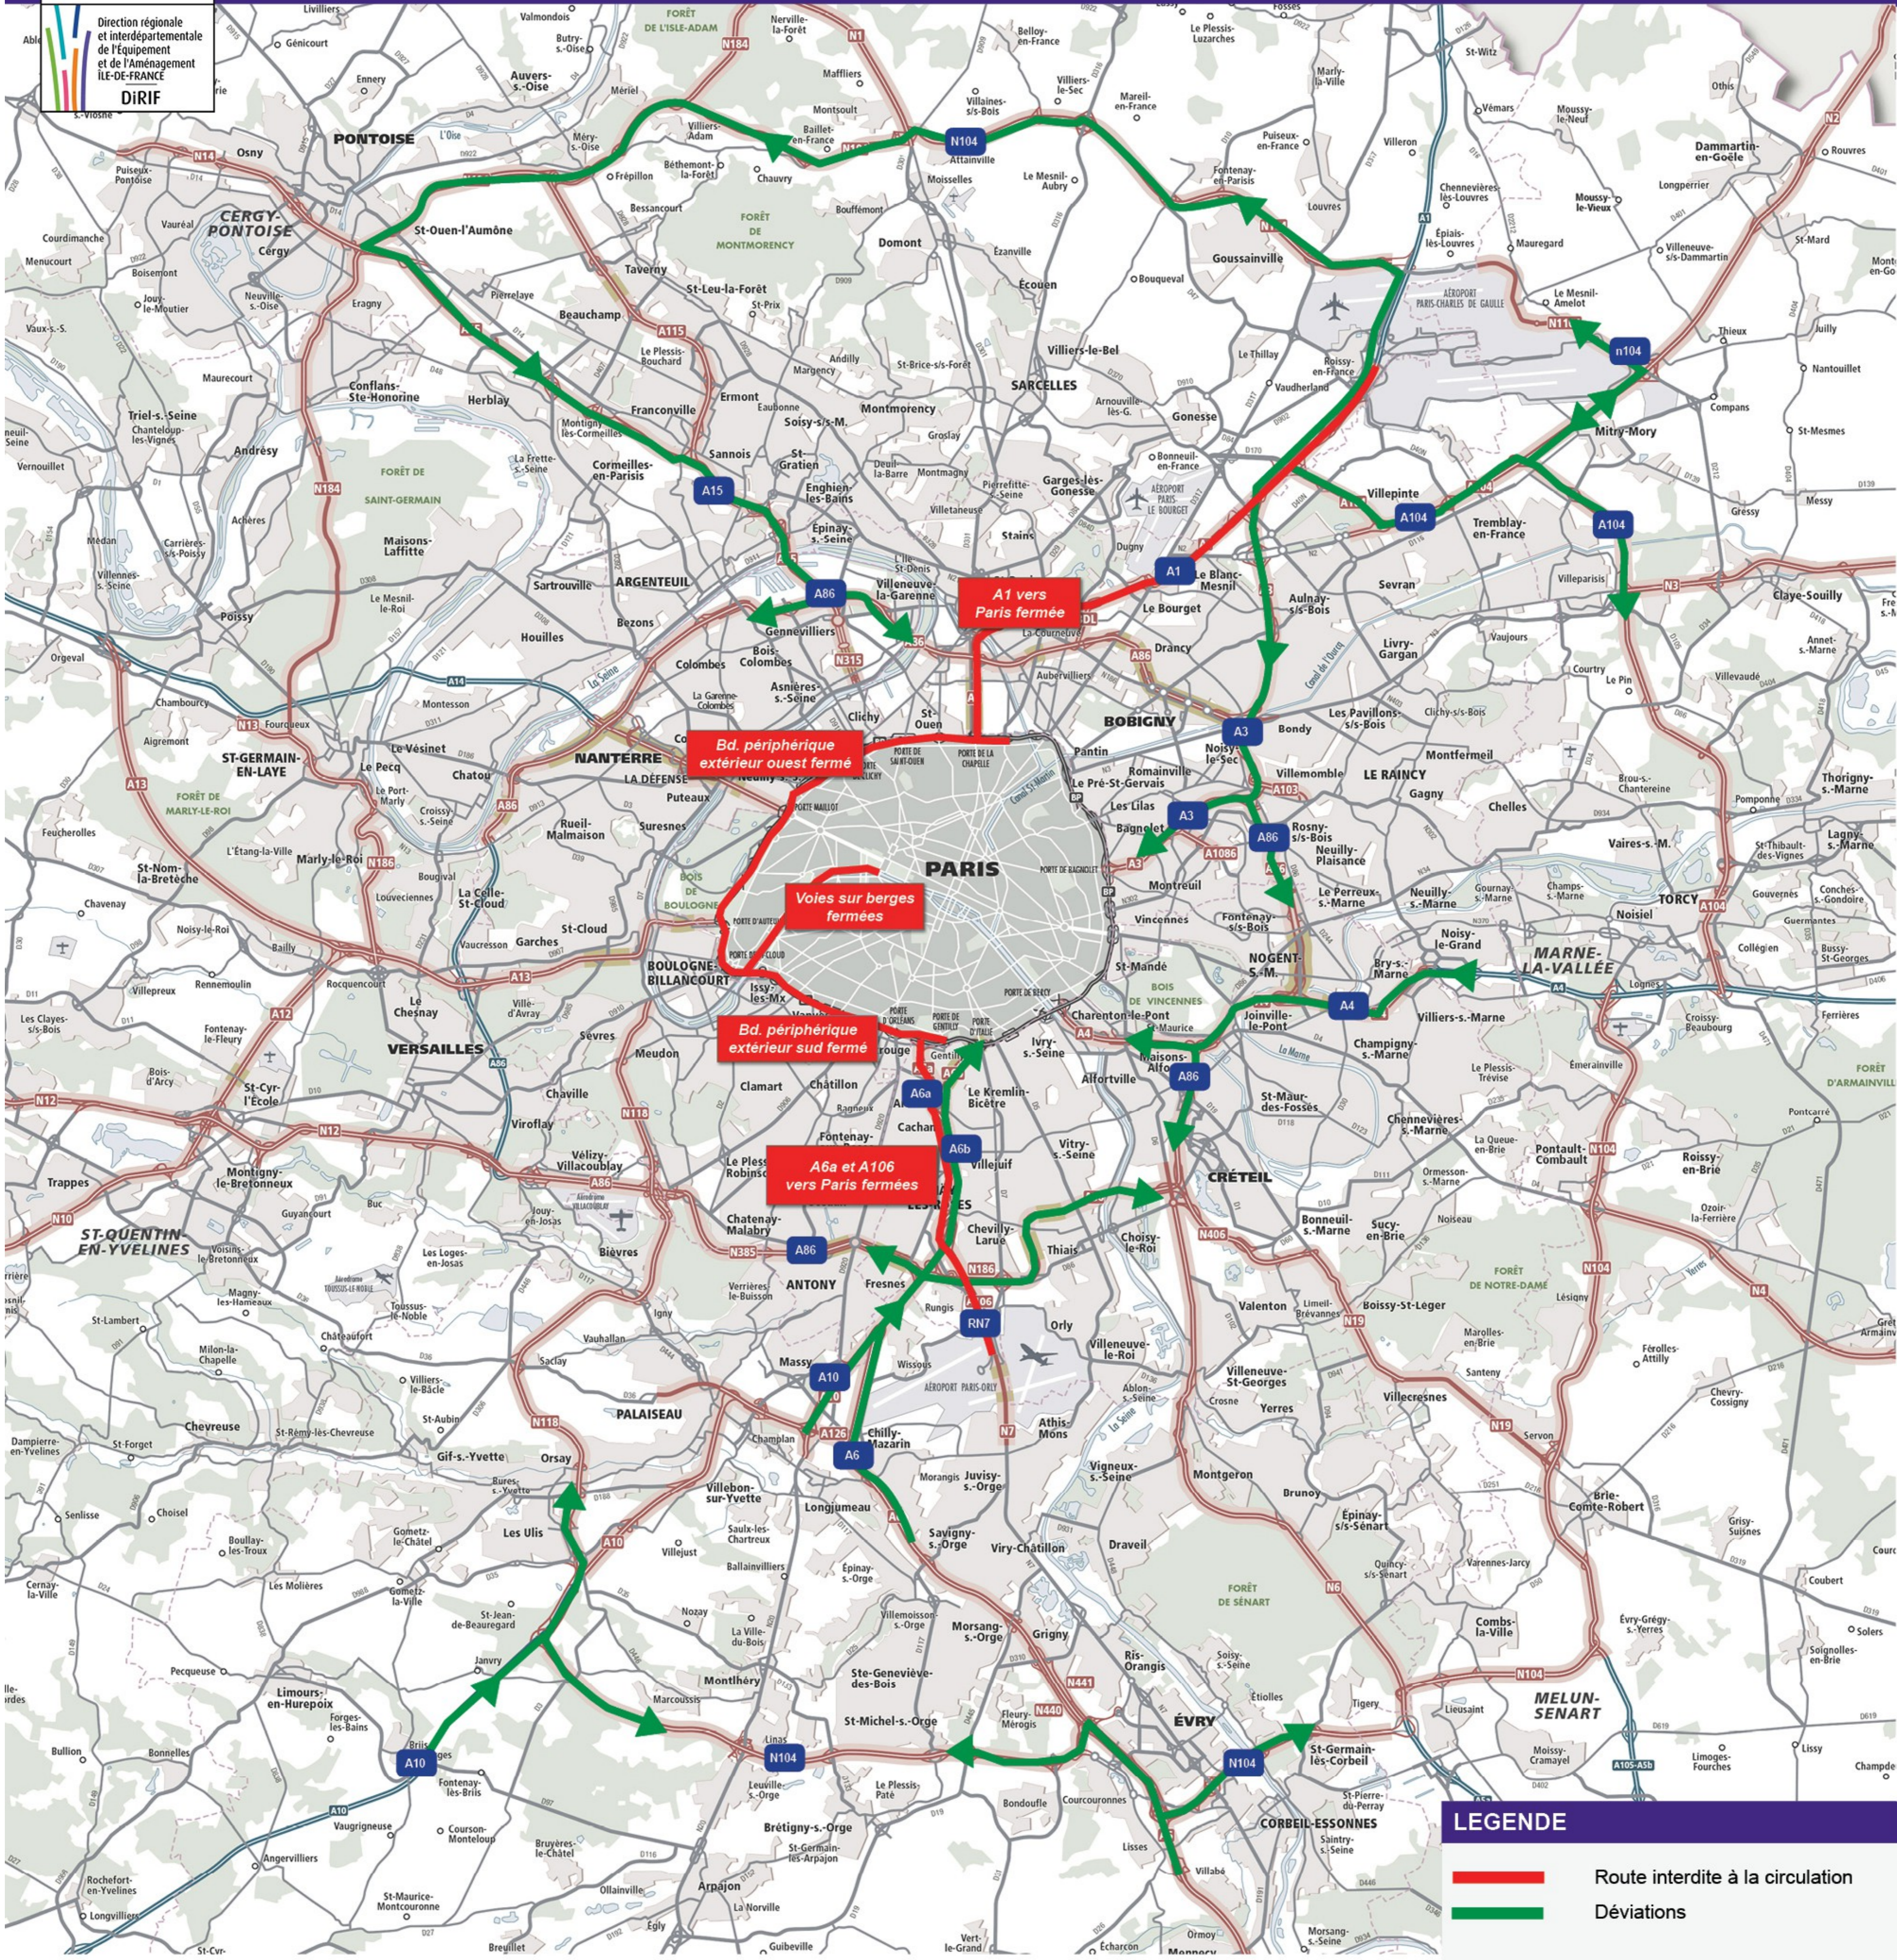

COP21 - Sommet des chefs d'Etat et de gouvernement

Dispositions pour la circulation le dimanche 29 novembre de 16h00 à 22h00

SYTADIN →

Direction régionale et interdépartementale de l'Équipement et de l'Aménagement ÎLE-DE-FRANCE
DIRIF

Bd. périphérique extérieur ouest fermé

Voies sur berges fermées

Bd. périphérique extérieur sud fermé

A6a et A106 vers Paris fermées

A1 vers Paris fermée

LEGENDE

- Route interdite à la circulation
- Déviations