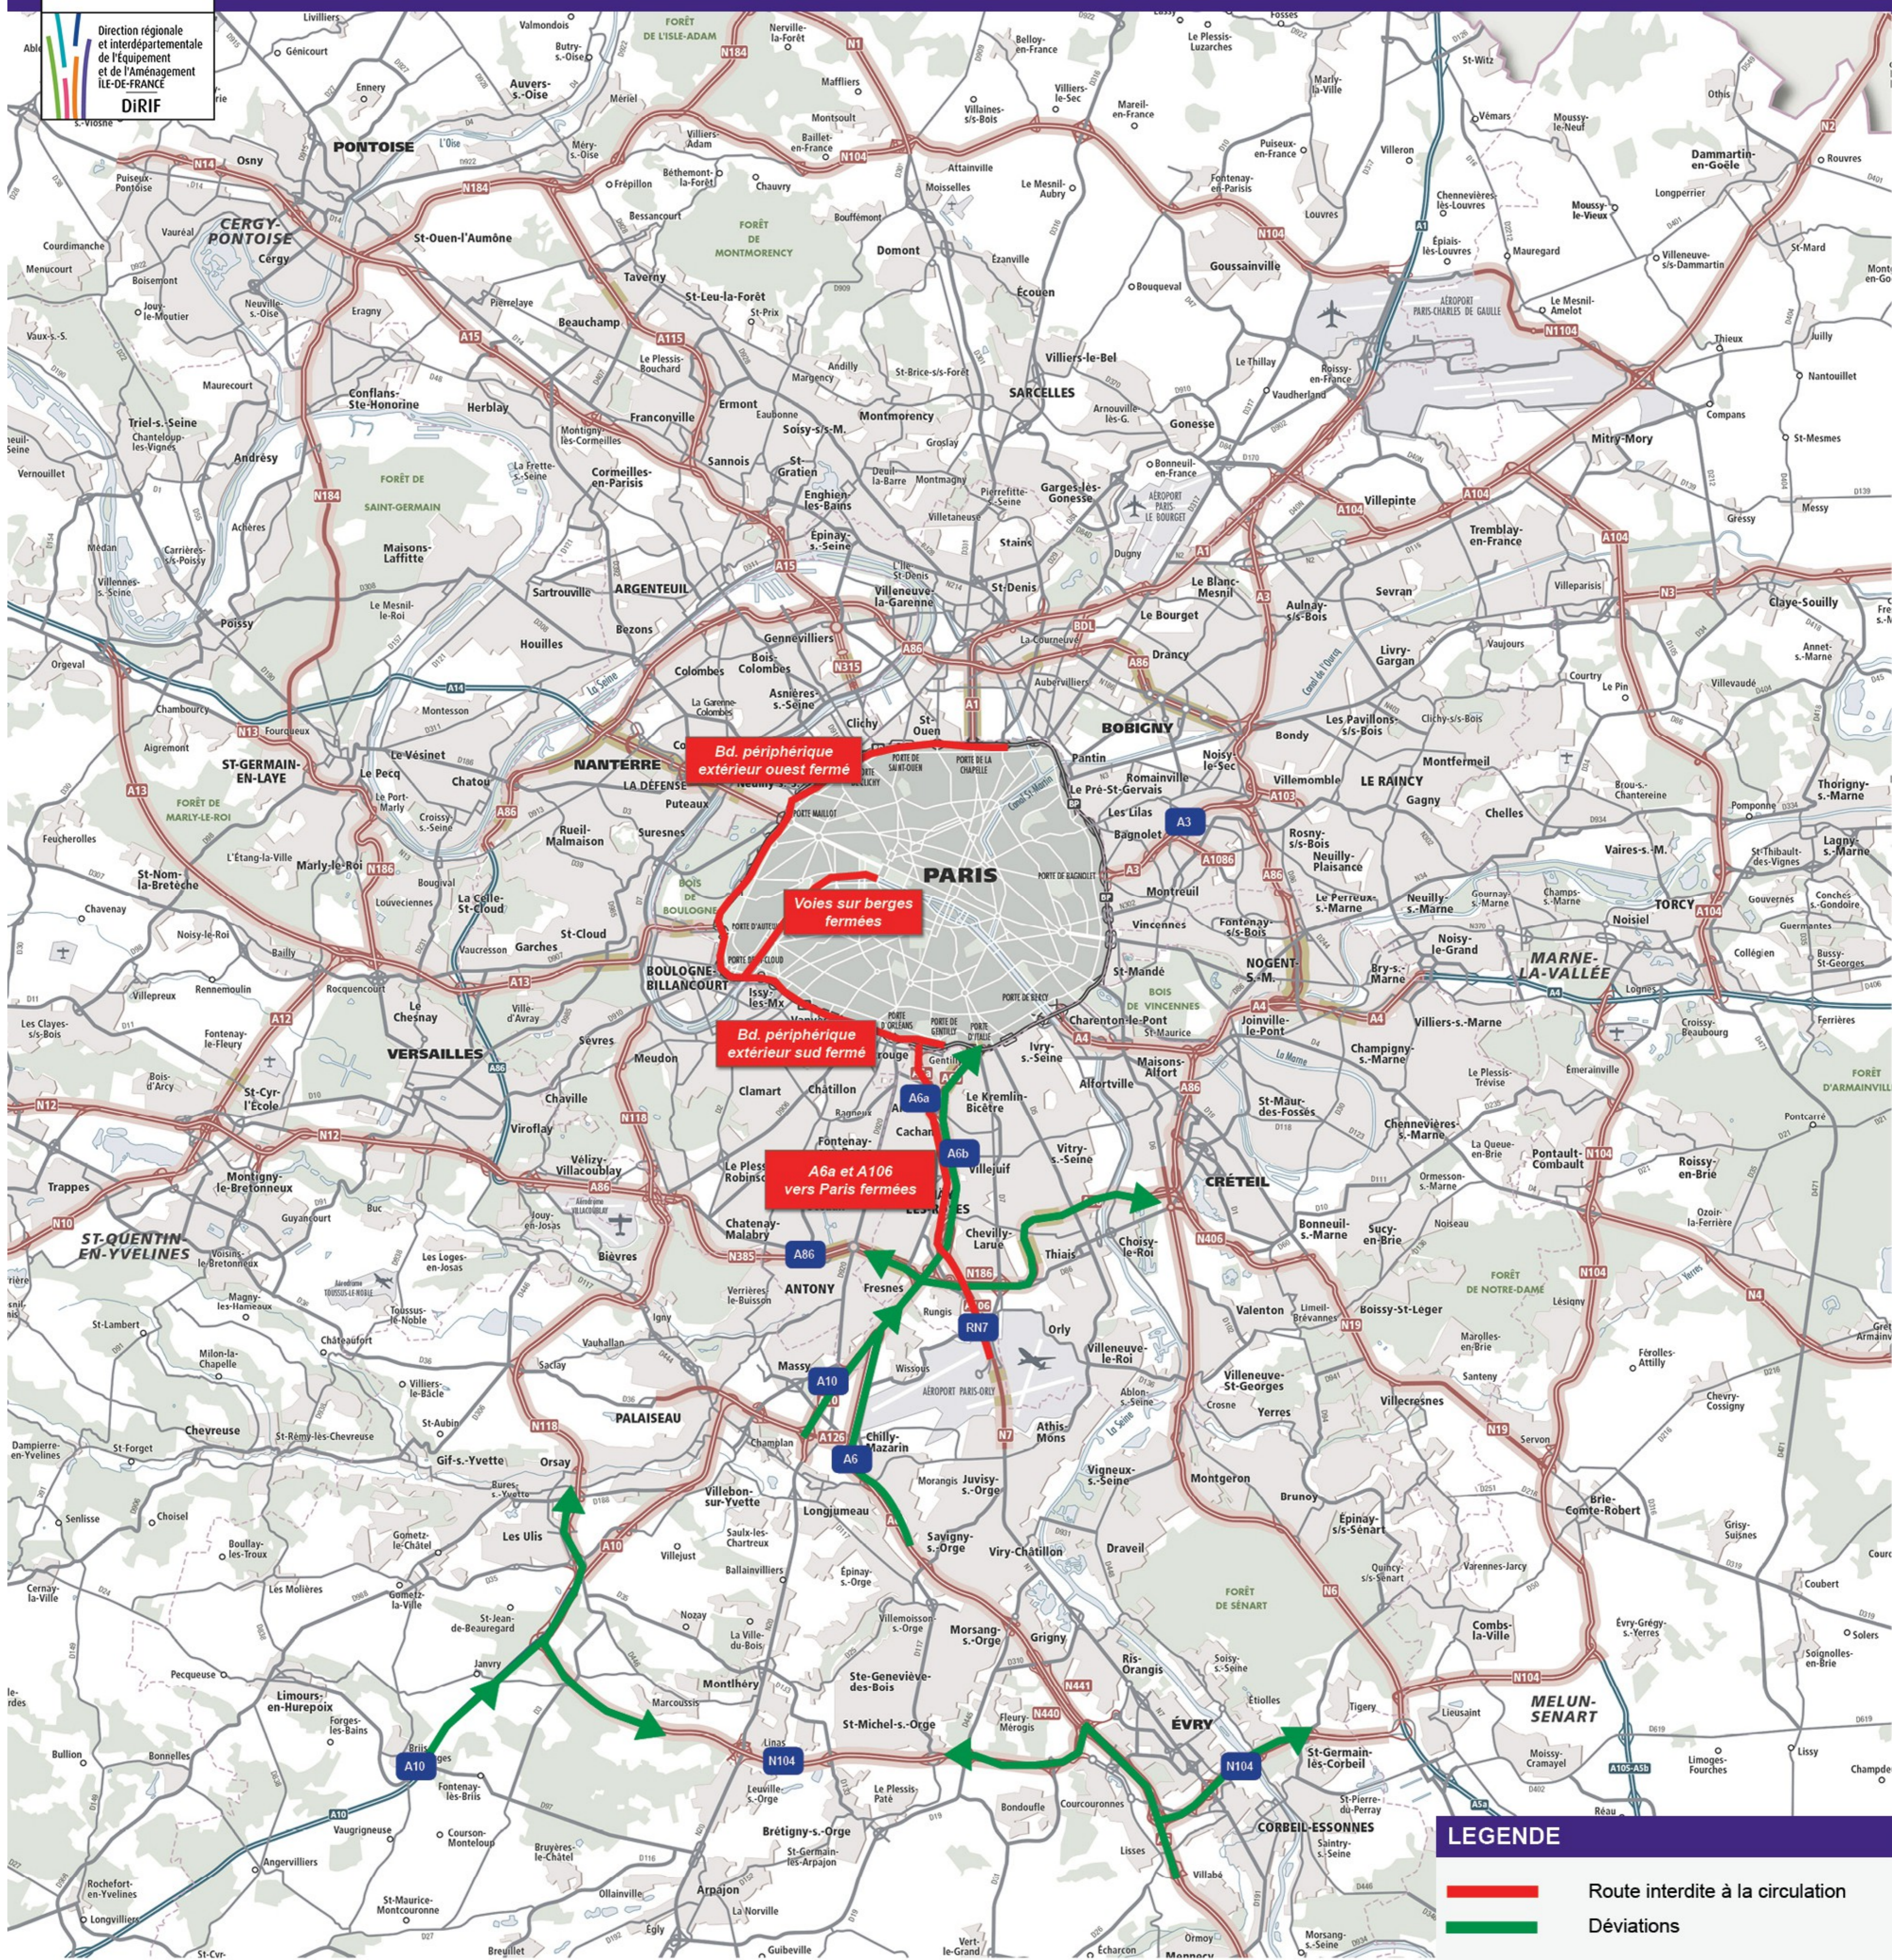

COP21 - Sommet des chefs d'Etat et de gouvernement

Dispositions pour la circulation le dimanche 29 novembre de 15h00 à 16h00 et de 22h00 à 00h00

SYTADIN →

Direction régionale et interdépartementale de l'Équipement et de l'Aménagement ÎLE-DE-FRANCE  
DIRIF

Bd. périphérique extérieur ouest fermé

Voies sur berges fermées

Bd. périphérique extérieur sud fermé

A6a et A106 vers Paris fermées

LEGENDE

- Route interdite à la circulation
- Déviations