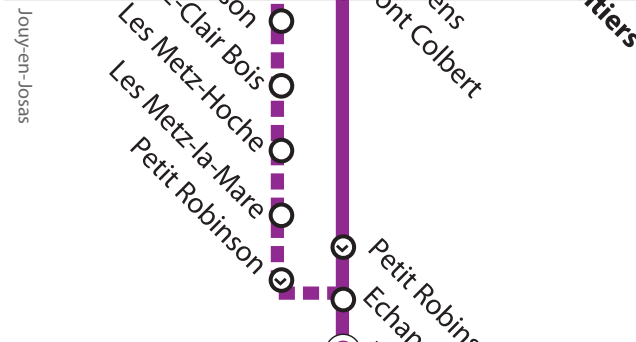

Faites signe au conducteur pour obtenir l'arrêt de votre bus.

Versailles Gare Versailles Rive

22

Gauche (RER C) ↔ Vélizy-Villacoublay

Base Aérienne 107

↔ Bièvres Burospace

1 voyage = 1 ticket t+
Zone tarifaire - Zone 4

Zone 3

Zone 4

- Arrêt desservi uniquement dans un seul sens
- A certaines heures
- Terminus partiel

Versailles

Jouy-en-Josas

Vélizy-Villacoublay

Bièvres