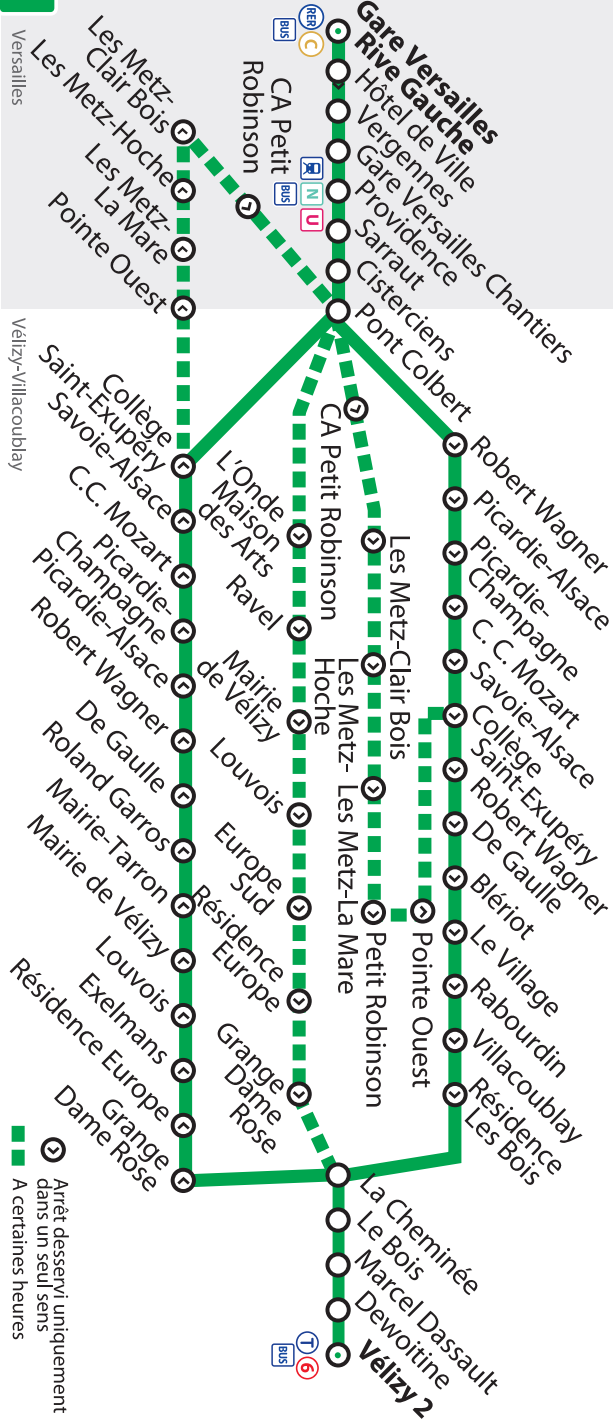

Versailles Gare Versailles Rive Gauche (RER) (C)

20

← → Vélizy-Villacoublay Vélizy 2 (T) (6)

1 voyage = 1 ticket t+
Zone tarifaire - Zone 4

Zone 3

Versailles

Vélizy-Villacoublay