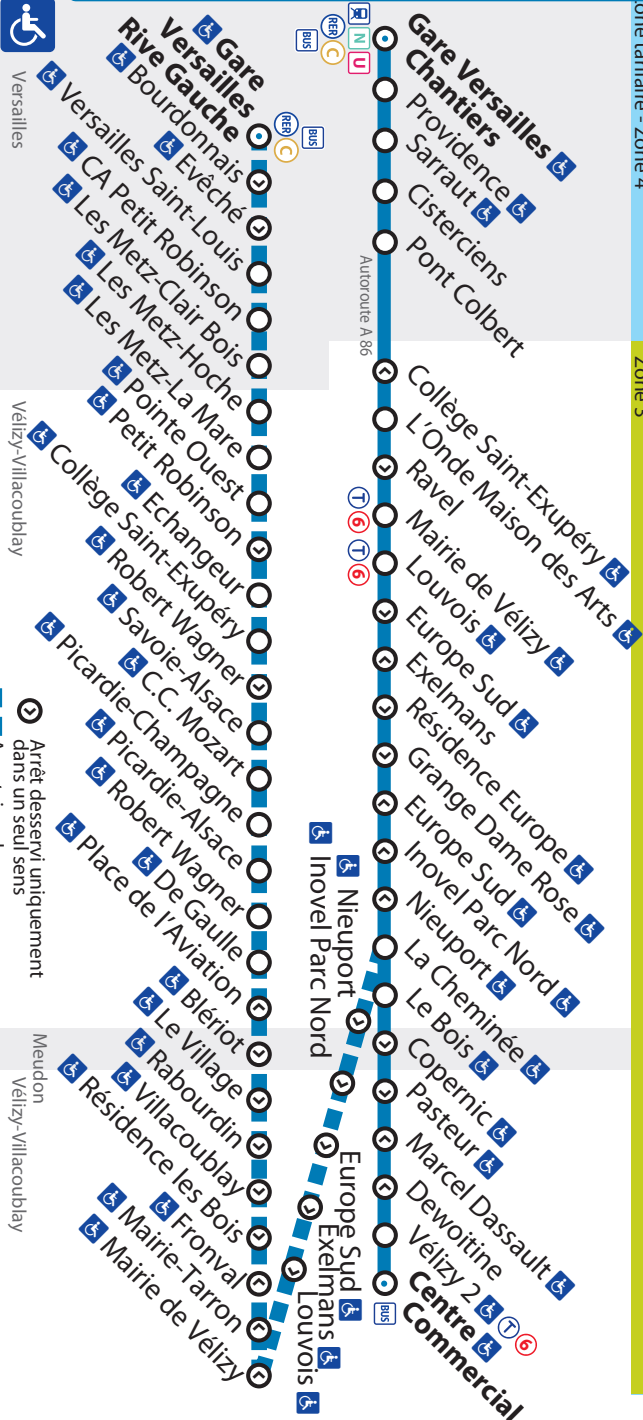

Lundi au vendredi - Pas de service le mardi 14 juillet 2015

Lundi au vendredi - Desserte via Jouy-en-Josas (Les Metz) Pas de service le mardi 14 juillet 2015

Vélizy-Villacoublay	Centre Commercial	7.32	8.02	8.32	8.52	9.12	9.32	15.44	16.16	
	Vélizy 2	7.38	8.08	8.38	8.58	9.18	9.38	15.50	16.22	
	Dewoitine	7.38	8.08	8.38	8.58	9.18	9.38	15.50	16.22	
	Marcel Dassault	7.39	8.09	8.39	8.59	9.19	9.39	15.51	16.23	
	Le Bois	7.40	8.10	8.40	9.00	9.20	9.40	15.51	16.23	
	La Cheminée	7.41	8.11	8.41	9.01	9.21	9.41	15.52	16.24	
	Nieuport	7.42	8.12	8.42	9.02	9.22	9.41	15.52	16.24	
	Inovel Parc Nord	7.42	8.12	8.42	9.02	9.22	9.42	15.53	16.25	
	Europe Sud	7.44	8.14	8.44	9.04	9.24	9.43	15.54	16.26	
	Exelmans	7.45	8.15	8.45	9.05	9.25	9.43	15.54	16.26	
	Louvois	7.45	8.15	8.45	9.05	9.25	9.44	15.55	16.27	
	Mairie de Vélizy	7.46	8.16	8.46	9.06	9.26	9.45	15.56	16.28	
	L'Onde Maison des Arts	7.49	8.19	8.49	9.09	9.29	9.47	15.58	16.30	
	Collège Saint-Exupéry	7.53	8.23	8.53	9.13	9.33	9.50	16.01	16.33	
	Versailles	Pont Colbert	7.59	8.29	8.59	9.19	9.39	9.56	16.07	16.39
	Cisterciens	8.00	8.30	9.00	9.20	9.40	9.57	16.08	16.40	
Sarraut	8.01	8.31	9.01	9.21	9.41	9.58	16.09	16.41		
Providence	8.04	8.34	9.04	9.24	9.44	10.01	16.12	16.44		
Gare Versailles Chantiers	8.08	8.38	9.08	9.28	9.48	10.05	16.16	16.48		
Vélizy-Villacoublay	Centre Commercial	16.46	17.16	17.46	18.06	18.28	18.55	19.35		
	Vélizy 2	16.52	17.22	17.52	18.12	18.34	19.01	19.41		
	Dewoitine	16.52	17.22	17.52	18.12	18.34	19.01	19.41		
	Marcel Dassault	16.53	17.23	17.53	18.13	18.35	19.02	19.42		
	Le Bois	16.53	17.23	17.53	18.13	18.35	19.02	19.42		
	La Cheminée	16.54	17.24	17.54	18.14	18.36	19.03	19.43		
	Nieuport	16.54	17.24	17.54	18.14	18.36	19.03	19.43		
	Inovel Parc Nord	16.55	17.25	17.55	18.15	18.37	19.04	19.44		
	Europe Sud	16.56	17.26	17.56	18.16	18.38	19.05	19.45		
	Exelmans	16.56	17.26	17.56	18.16	18.38	19.05	19.45		
	Louvois	16.57	17.27	17.57	18.17	18.39	19.06	19.46		
	Mairie de Vélizy	16.58	17.28	17.58	18.18	18.40	19.07	19.47		
	L'Onde Maison des Arts	17.00	17.30	18.00	18.20	18.42	19.09	19.49		
	Collège Saint-Exupéry	17.03	17.33	18.03	18.23	18.45	19.12	19.53		
	Versailles	Pont Colbert	17.09	17.39	18.09	18.29	18.51	19.18	20.00	
	Cisterciens	17.10	17.40	18.10	18.30	18.52	19.19	20.01		
Sarraut	17.11	17.41	18.11	18.31	18.53	19.20	20.02			
Providence	17.14	17.44	18.14	18.34	18.56	19.23	20.05			
Gare Versailles Chantiers	17.18	17.48	18.18	18.38	19.00	19.27	20.09			

Vélizy-Villacoublay	Centre Commercial	7.02
	Vélizy 2	7.08
	Dewoitine	7.08
	Marcel Dassault	7.09
	Le Bois	7.10
	La Cheminée	7.11
	Nieuport	7.12
	Inovel Parc Nord	7.12
	Europe Sud	7.14
	Exelmans	7.14
	Louvois	7.15
	Mairie de Vélizy	7.15
	Mairie-Tarron	7.16
	Fronval	7.16
	Place de l'aviation	7.16
	De Gaulle	7.17
Robert Wagner	7.18	
Picardie-Alsace	7.18	
Picardie-Champagne	7.18	
Centre Commercial Mozart	7.19	
Savoie-Alsace	7.20	
Collège Saint-Exupéry	7.21	
Jouy-en-Josas	Echangeur	7.23
Pointe Ouest	7.25	
Les Metz - La Mare	7.37	
Les Metz - Hoche	7.39	
Les Metz - Clair-Bois	7.42	
Centre d'Affaires Petit Robinson	7.44	
Petit Robinson	7.46	
Versailles	Versailles Saint-Louis	8.00
Gare Versailles Rive Gauche	8.04	

Notes à consulter : Pas de montée aux arrêts Sarraut et Providence. Possibilité de monter ou de descendre aux arrêts Cisterciens et Pont Colbert.
Reprise des horaires d'hiver à partir du lundi 17 août 2015. Pas de service le samedi, dimanche et jours fériés.

Versailles Gare Versailles Chantiers

24

↔ Vélizy-Villacoublay Centre Commercial

Versailles

Vélizy-Villacoublay

Meudon

Vélizy-Villacoublay

Zone tarifaire - Zone 4

Zone 3

voyage = 1 ticket ↔

Arrêt desservi uniquement dans un seul sens

A certaines heures